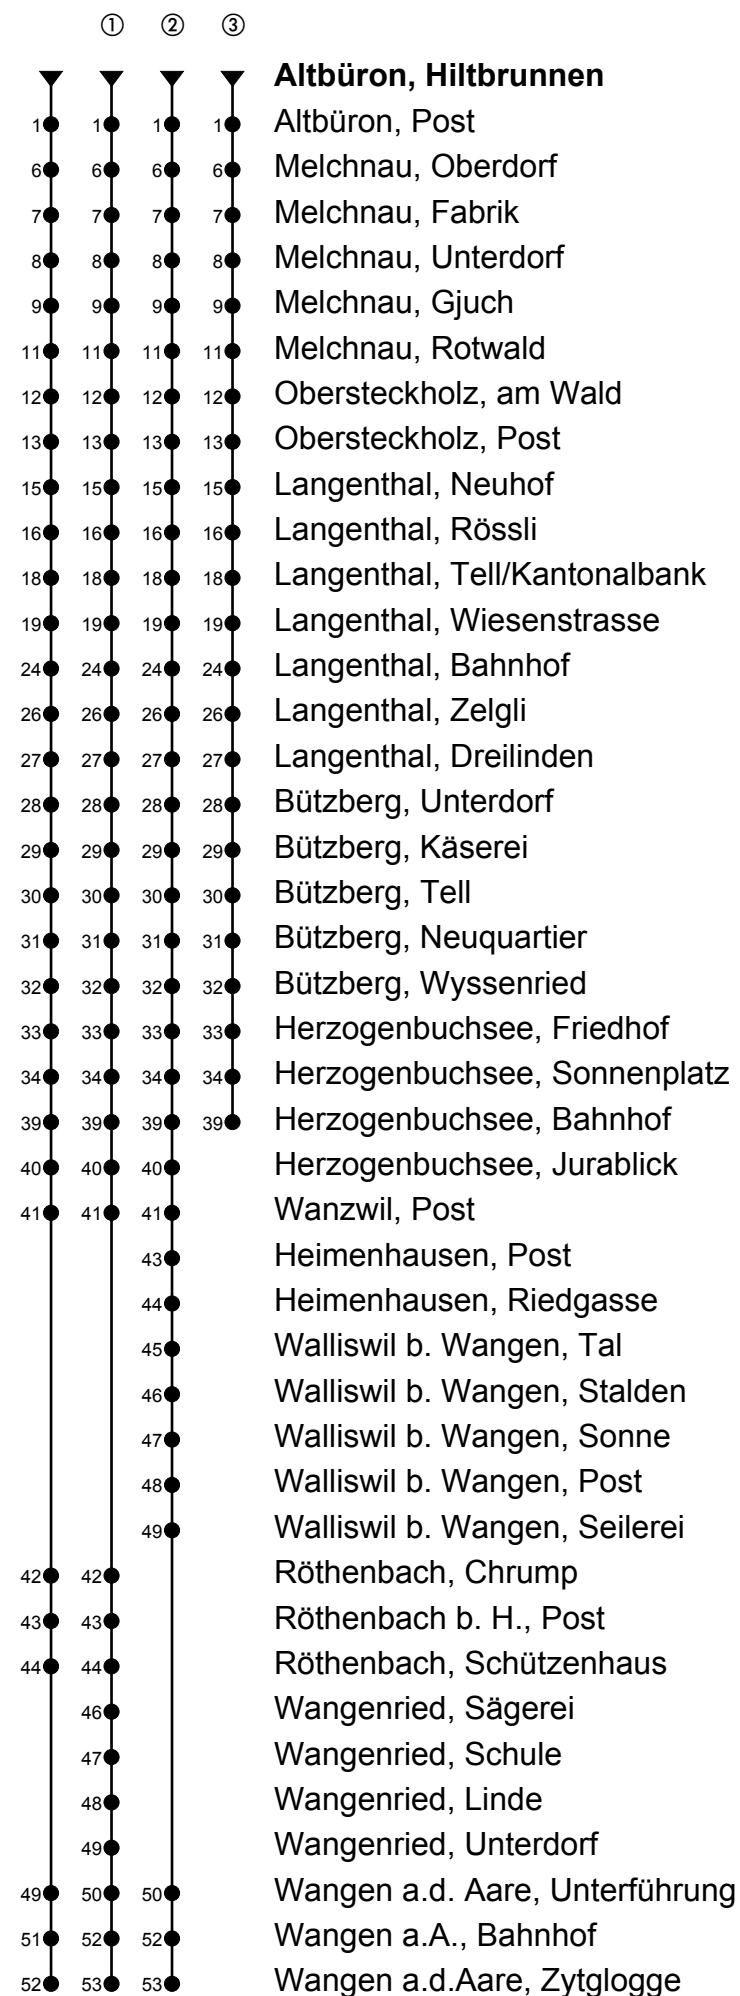

Altbüron, Hiltbrunnen
Richtung Wangen a.A.

Gültig ab 09.12.2018

🕒	Montag-Freitag	🕒	Samstag	🕒	Sonn- und allg. Feiertage
6	39	6		6	
7	09 39 ^①	7		7	
8		8		8	
9		9		9	
10		10		10	
11		11		11	
12		12		12	
13		13		13	
14		14		14	
15		15		15	
16		16		16	
17	28 58 ^②	17		17	
18	28 ^③ 58 ^①	18		18	

Fahrzeit in Minuten