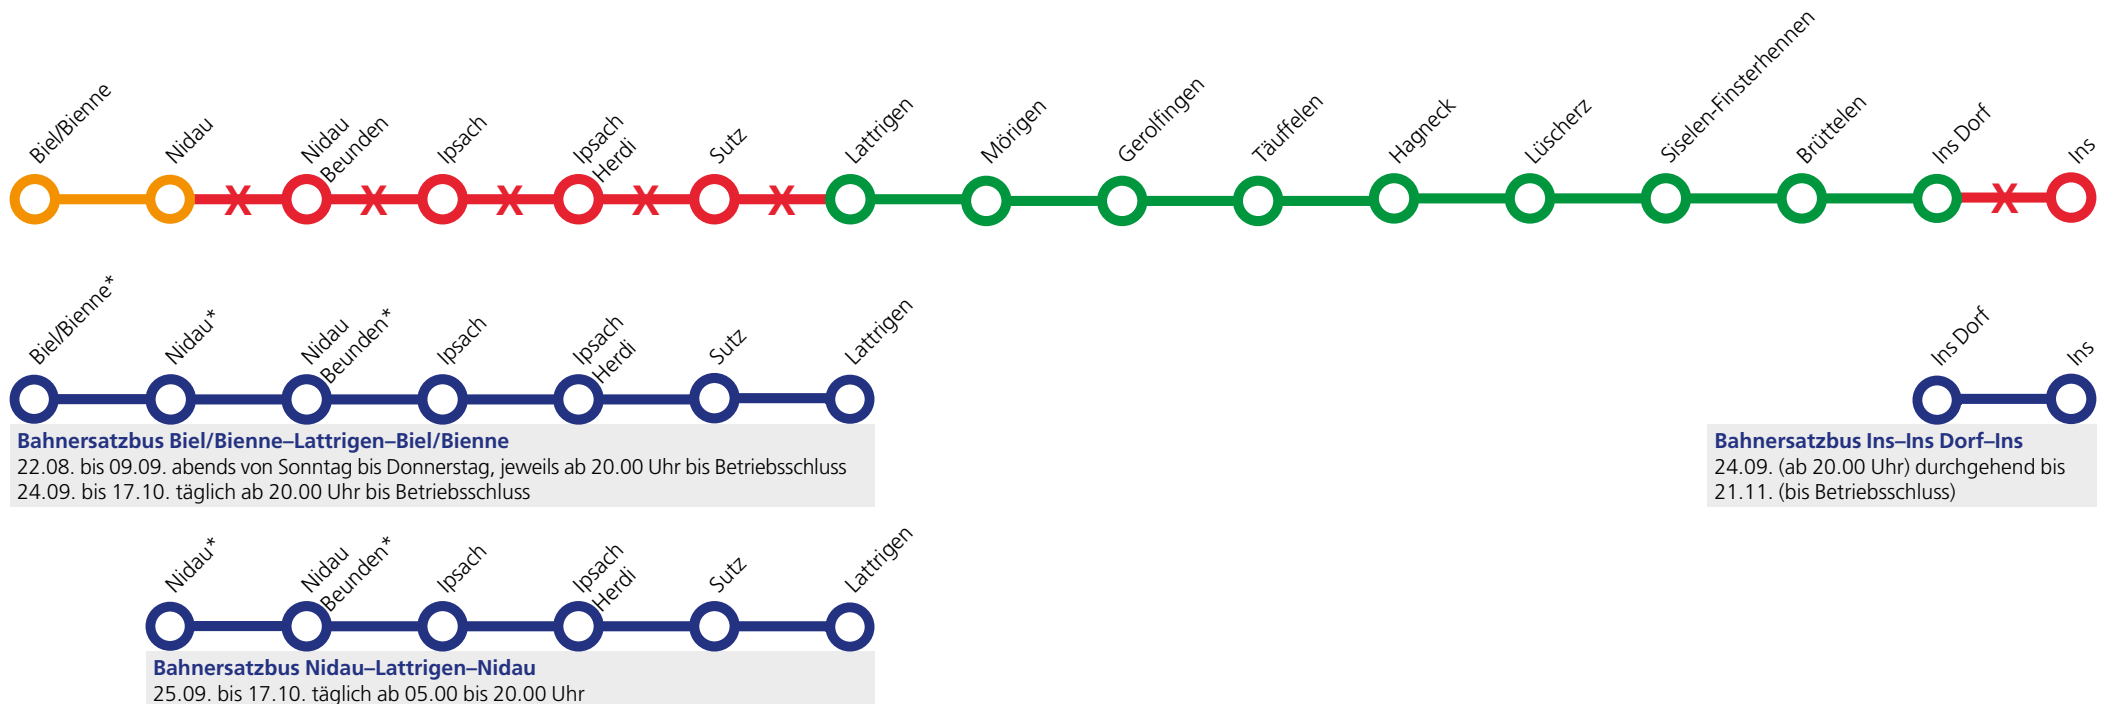

Bauarbeiten auf der Linie Biel/Bienne–Täuffelen–Ins

Die Aare Seeland mobil wird die überalterten Streckenabschnitte Nidau Beunden–Ipsach sowie Ins Dorf–Ins komplett sanieren. Die Sanierung beinhaltet die Erneuerung der Fahrbahn, der Fahrleitungsanlagen und der Kabelanlagen. Der Bahnverkehr ist während den Bauarbeiten teilweise oder ganz unterbrochen und die Züge werden durch einen Bus ersetzt. Besten Dank für Ihr Verständnis.

Die Bauarbeiten **zwischen Nidau Beunden und Ipsach:**

22.08.2021–09.09.2021: Betriebsunterbruch abends

Nachtarbeiten mit Betriebsunterbruch (Bahnersatzbus) Biel/Bienne–Lattrigen–Biel/Bienne abends jeweils von Sonntag bis Donnerstag ab 20.00 Uhr bis Betriebsschluss

24.09.2021 (ab 20.00 Uhr)–17.10.2021: durchgehender Betriebsunterbruch

Totalsperrung mit Betriebsunterbruch (Bahnersatzbus) täglich während ganzer Betriebsdauer

- Ab Betriebsbeginn bis 20.00 Uhr: Bahnersatzbus Nidau–Lattrigen–Nidau
- Ab 20.00 Uhr bis Betriebsschluss: Bahnersatzbus Biel/Bienne–Lattrigen–Biel/Bienne

Die Bauarbeiten **zwischen Ins und Ins Dorf:**

24.09.2021 (ab 20.00 Uhr)–21.11.2021: durchgehender Betriebsunterbruch

Totalsperrung mit Betriebsunterbruch (Bahnersatzbus) täglich während ganzer Betriebsdauer