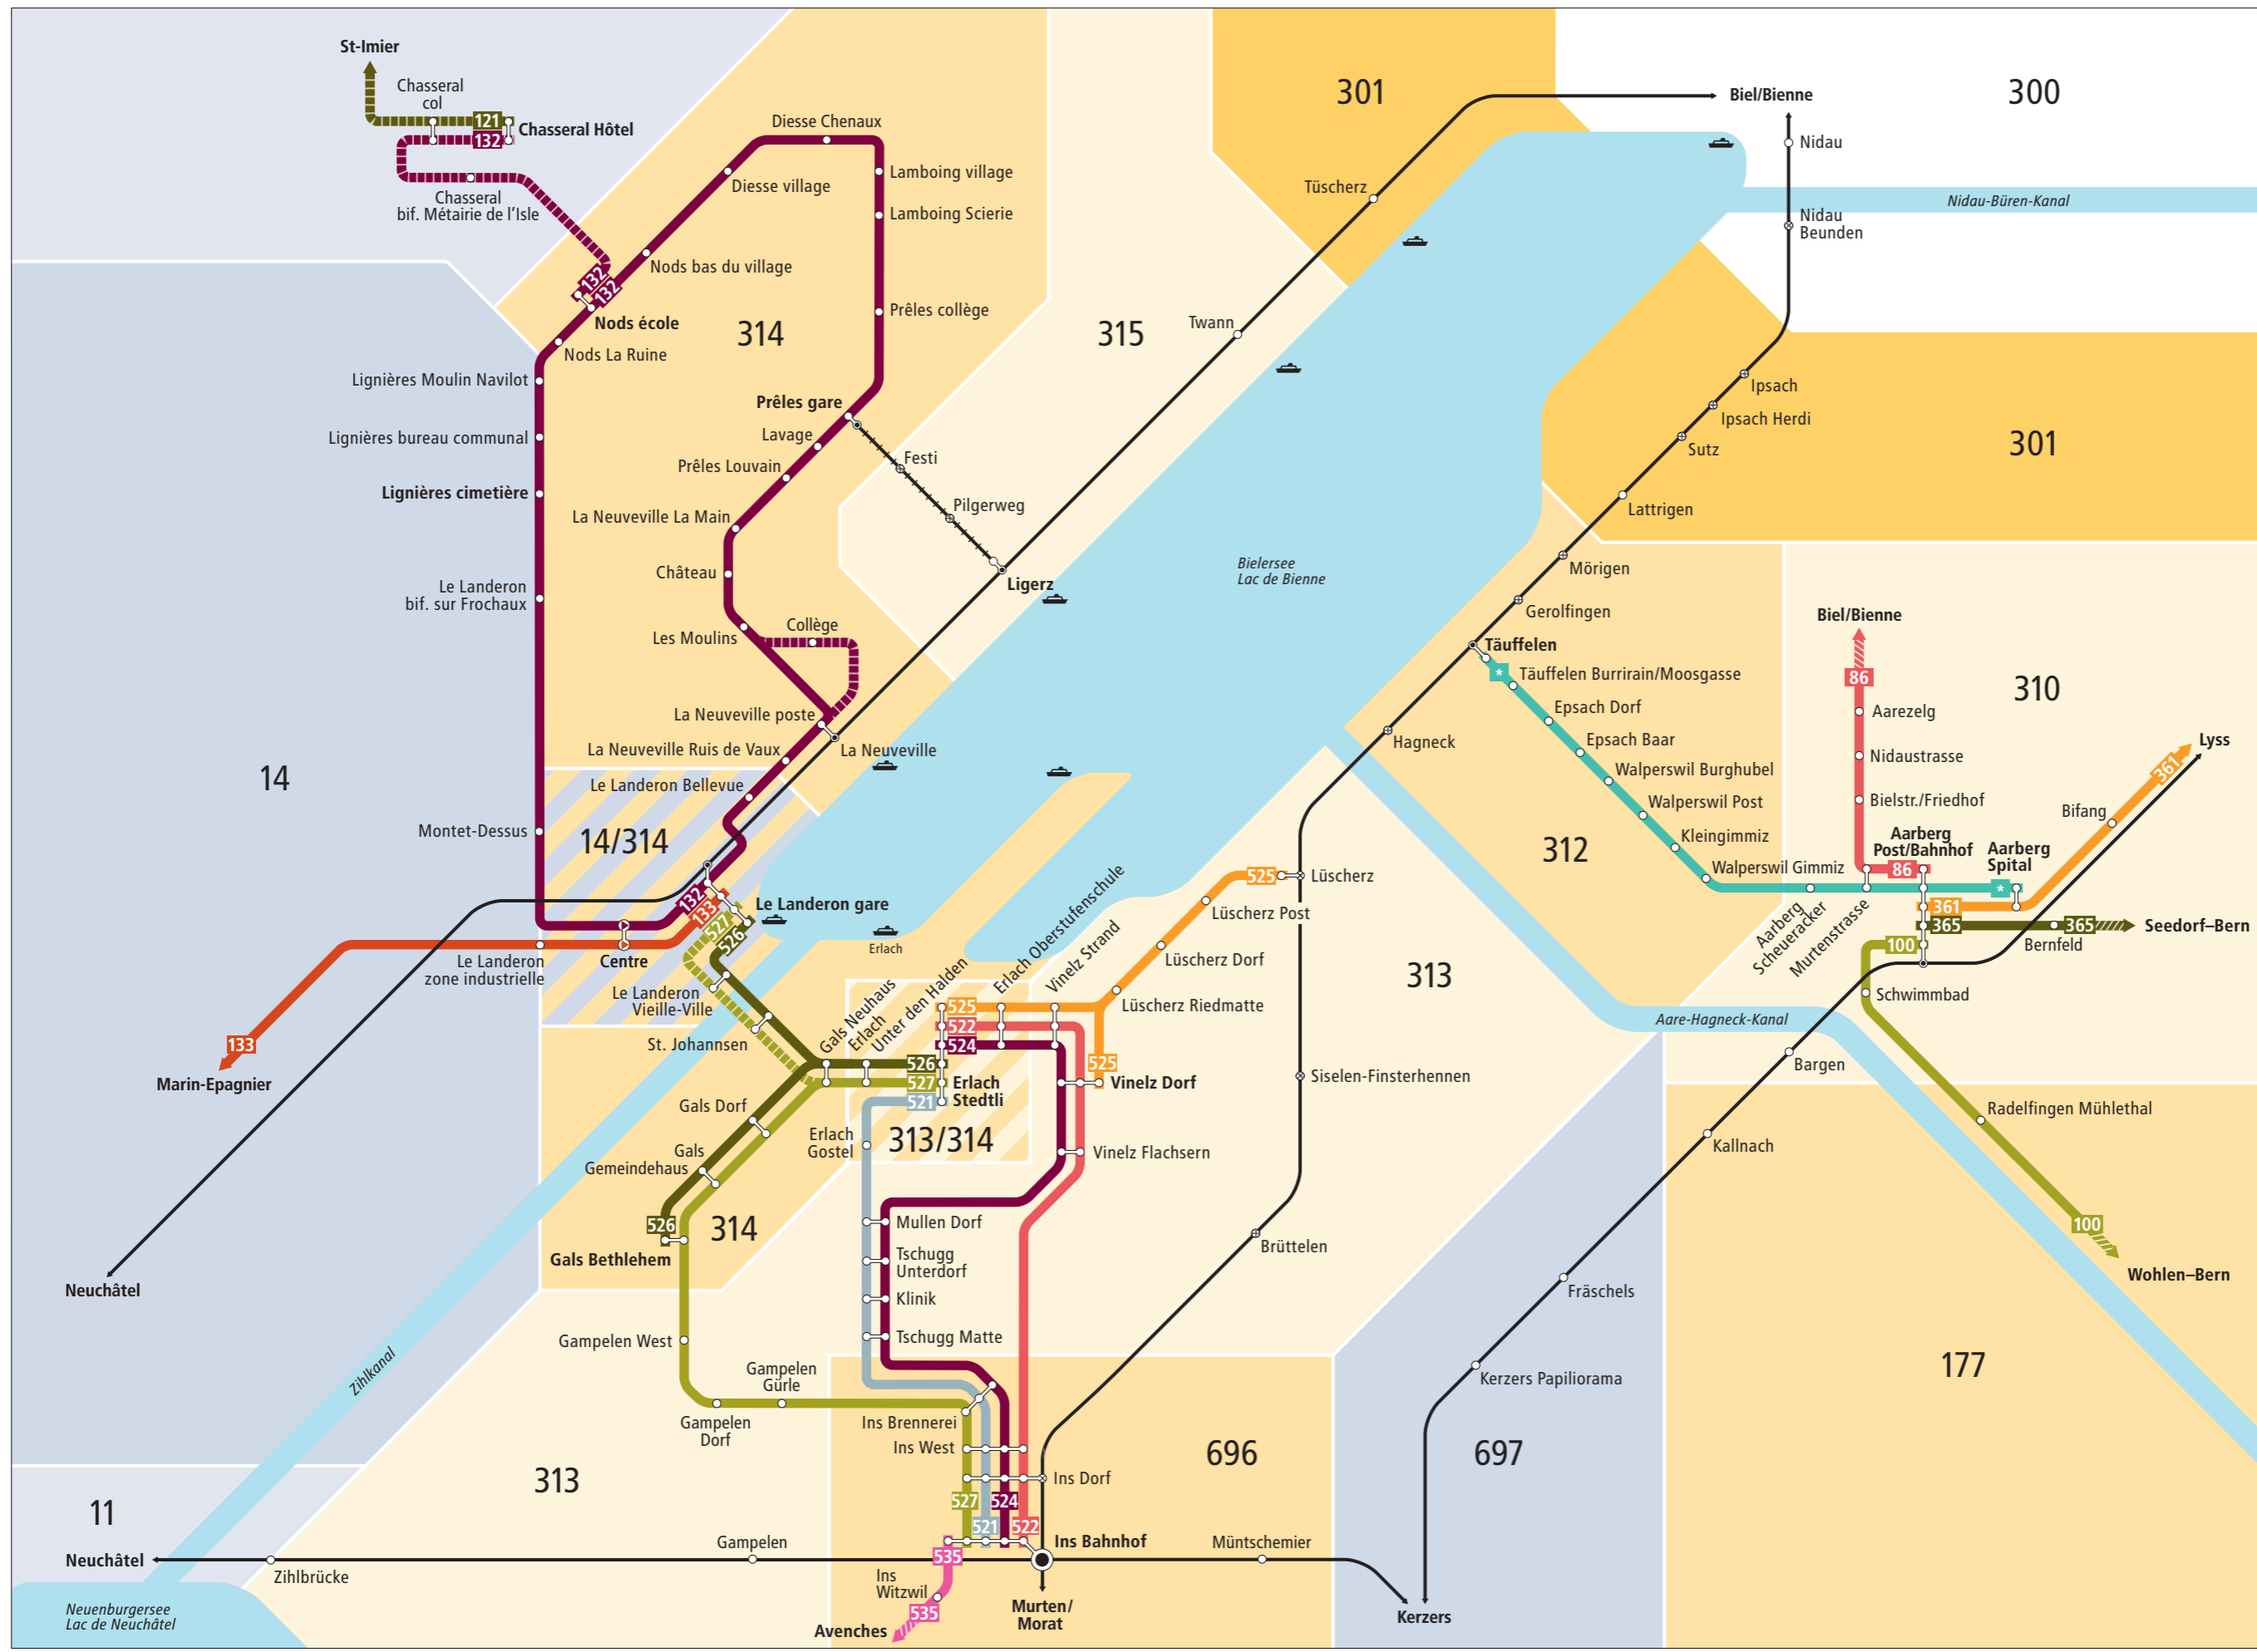

# Liniennetz Bielersee Plan du réseau Lac de Biemme

- Zeichenerklärung / Légende**
- 300** Tarifzonen LIBERO  
Zone tarifaire LIBERO
  - Überschneidung von zwei Tarifzonen  
Chevauchement de deux zones tarifaires
  - Tarifzone Onde Verte/Frimobil  
Zone tarifaire Onde Verte/Frimobil
  - Für Fahrten innerhalb der blauen Zone sind keine LIBERO-Fahrausweise gültig. Les billets LIBERO ne sont pas acceptés pour des trajets à l'intérieur de zone bleue.
  - Bus hält nur in angegebener Richtung  
Bus s'arrête seulement dans la direction indiquée
  - Zeitweise verkehrende Buslinie  
Ligne de bus avec horaire temporaire
  - Richtungsanzeige. Liniende liegt ausserhalb des Plans. Infos zu den Tarifzonen entnehmen Sie dem Libero-Zonenplan.  
Indication de direction: le terminus de la ligne se situe en-dehors du plan. Vous trouvez les informations concernant les zones tarifaires sur le plan de zones Libero.
  - Weitere Busangebote.  
Libero gilt nur für Abonnemente. Offres de bus supplémentaires. Libero valable seulement pour abonnements.
  - Seilbahn  
Funiculaire
  - Bahnstrecke  
Chemin de fer
  - Halt auf Verlangen  
Arrêt sur demande

**Liniennetz Bielersee/Lac de Biemme**

**Kundeninformationen/ Information clientèle**

PostAuto AG  
Gebiet Mitte  
Tscharnerstrasse 37  
3007 Bern  
Telefon 0848 100 222  
www.postauto.ch/bern  
kundenberatung@postauto.ch