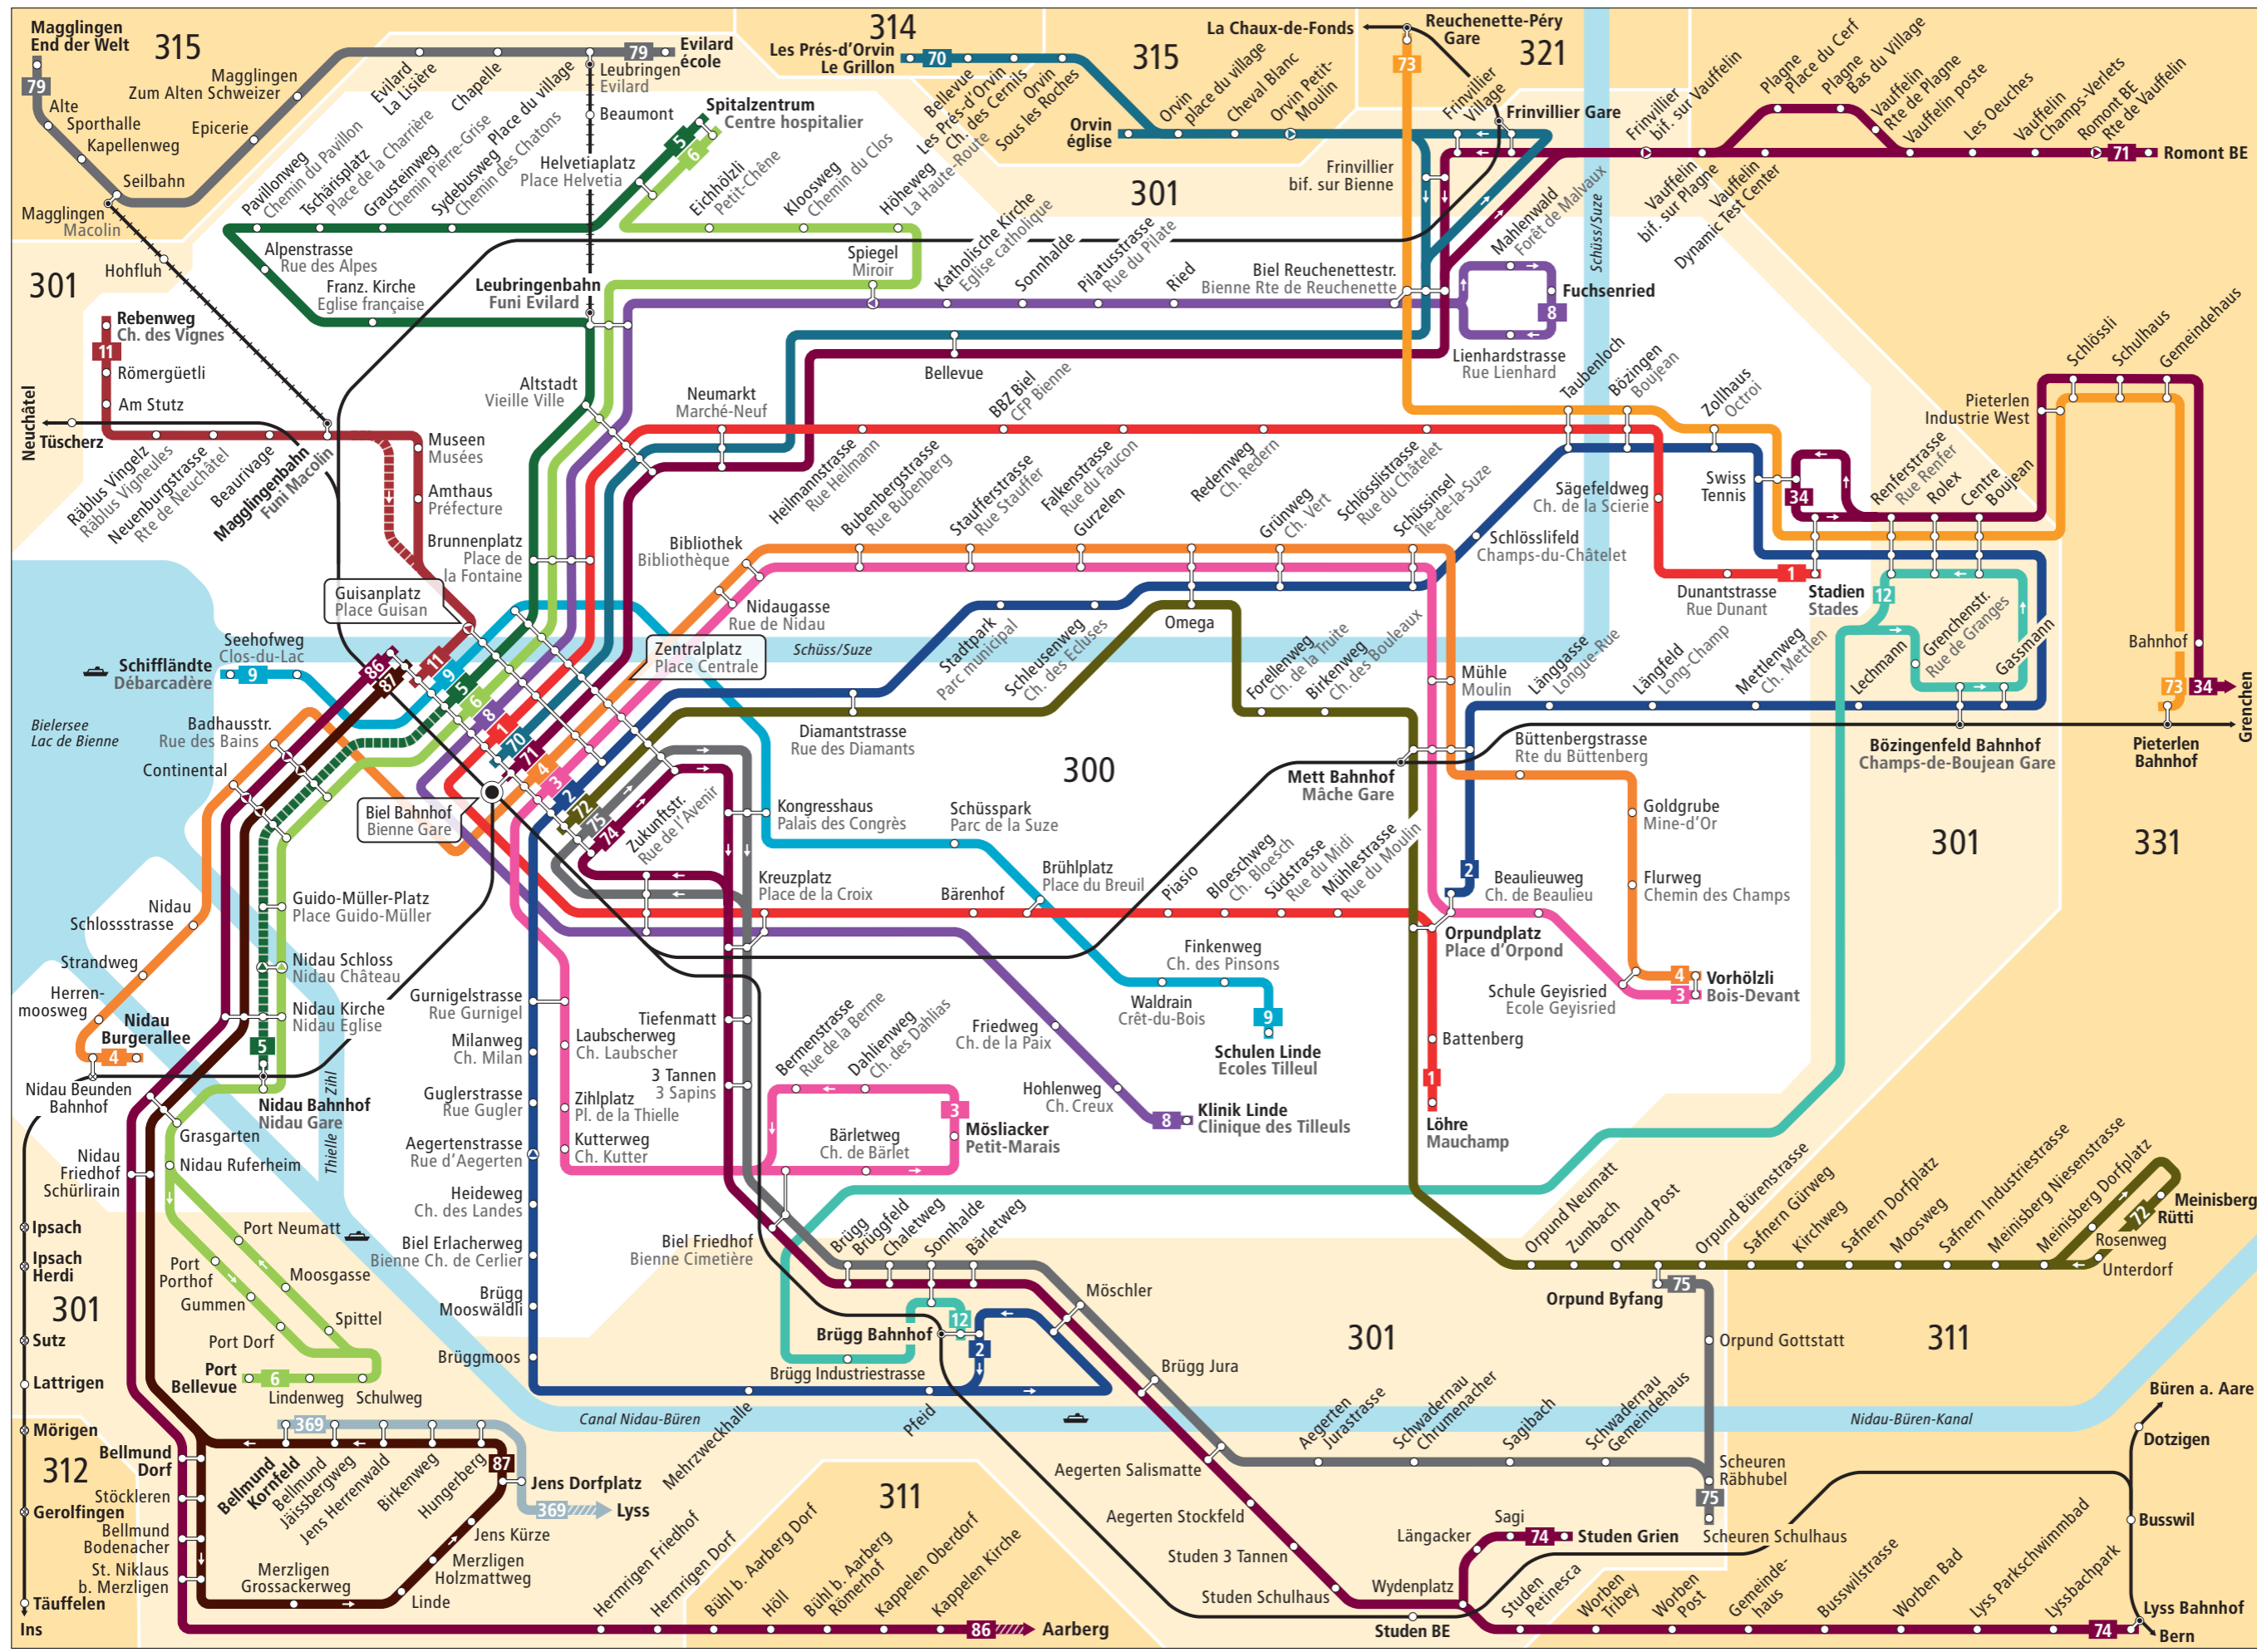

Linienetz Biel und Umgebung Plan du réseau Bienne et environs

Linien / Lignes

- 1 Löhre-Stadien
Mauchamp-Stades
- 2 Brugg-Orpundplatz
Brugg-Place d'Orpond
- 3 Mösliacker-Vorhölzli
Petit-Marais-Bois-Devant
- 4 Nidau Bürgerallee-Vorhölzli
Nidau Bürgerallee-Bois-Devant
- 5 Nidau-Biel Bahnhof-Spitalzentrum
Nidau-Bienne Gare-Centre hospitalier
- 6 Port Bellevue-Spitalzentrum
Port Bellevue-Centre hospitalier
- 8 Klinik Linde-Fuchsenried
Clinique des Tilleuls-Fuchsenried
- 9 Schiffländte-Schulen Linde
Débarcadère-Ecoles Tilleul
- 11 Biel Bahnhof-Rebenweg
Bienne Gare-Ch. des Vignes
- 12 Brugg-Bözingenfeld
Brugg-Les Champs-de-Boujean
- 34 Biel Stadien-Grenchen
Bienne Stades-Granges
- 70 Biel Bahnhof-Les Prés d'Orvin
Bienne Gare-Les Prés d'Orvin
- 71 Biel Bahnhof-Romont
Bienne Gare-Romont
- 72 Biel Bahnhof-Meinsberg
Bienne Gare-Meinsberg
- 73 Pieterlen-Reuchenette-Péry
- 74 Biel Bahnhof-Lyss
Bienne Gare-Lyss
- 75 Biel Bahnhof-Orpund
Bienne Gare-Orpund
- 79 Magglingen-Leubringen (gratis)
Macolin-Evilard (gratis)
- 86 Biel Bahnhof-Aarberg
Bienne Gare-Aarberg
- 87 Biel Bahnhof-Jens
Bienne Gare-Jens
- 369 Bellmund-Lyss

Zeichenerklärung / Légende

- 300** Tarifzone Zone tarifaire
- Bus fährt in angegebener Richtung
Bus circule dans la direction indiquée
- ↻ Bus hält nur in angegebener Richtung
Bus s'arrête seulement dans la direction indiquée
- - - Zeitweise verkehrende Buslinie
Ligne de bus avec horaire temporaire
- - - Seilbahn
Funiculaire
- - - Bahnstrecke
Chemin de fer
- Halt auf Verlangen
Arrêt sur demande

Kundeninfos / Infos clientèle

Verkehrsbetriebe Biel VB
 Transports publics bernois Tpb
 Tel. 032 344 63 63
 service@vb-tpb.ch
 www.vb-tpb.ch

Kundendienst Libero-Tarifverbund
 Service clientèle de la communauté tarifaire Libero
 Telefon 031 321 82 22
 Téléphone 031 321 82 21
 info@myLibero.ch/www.myLibero.ch