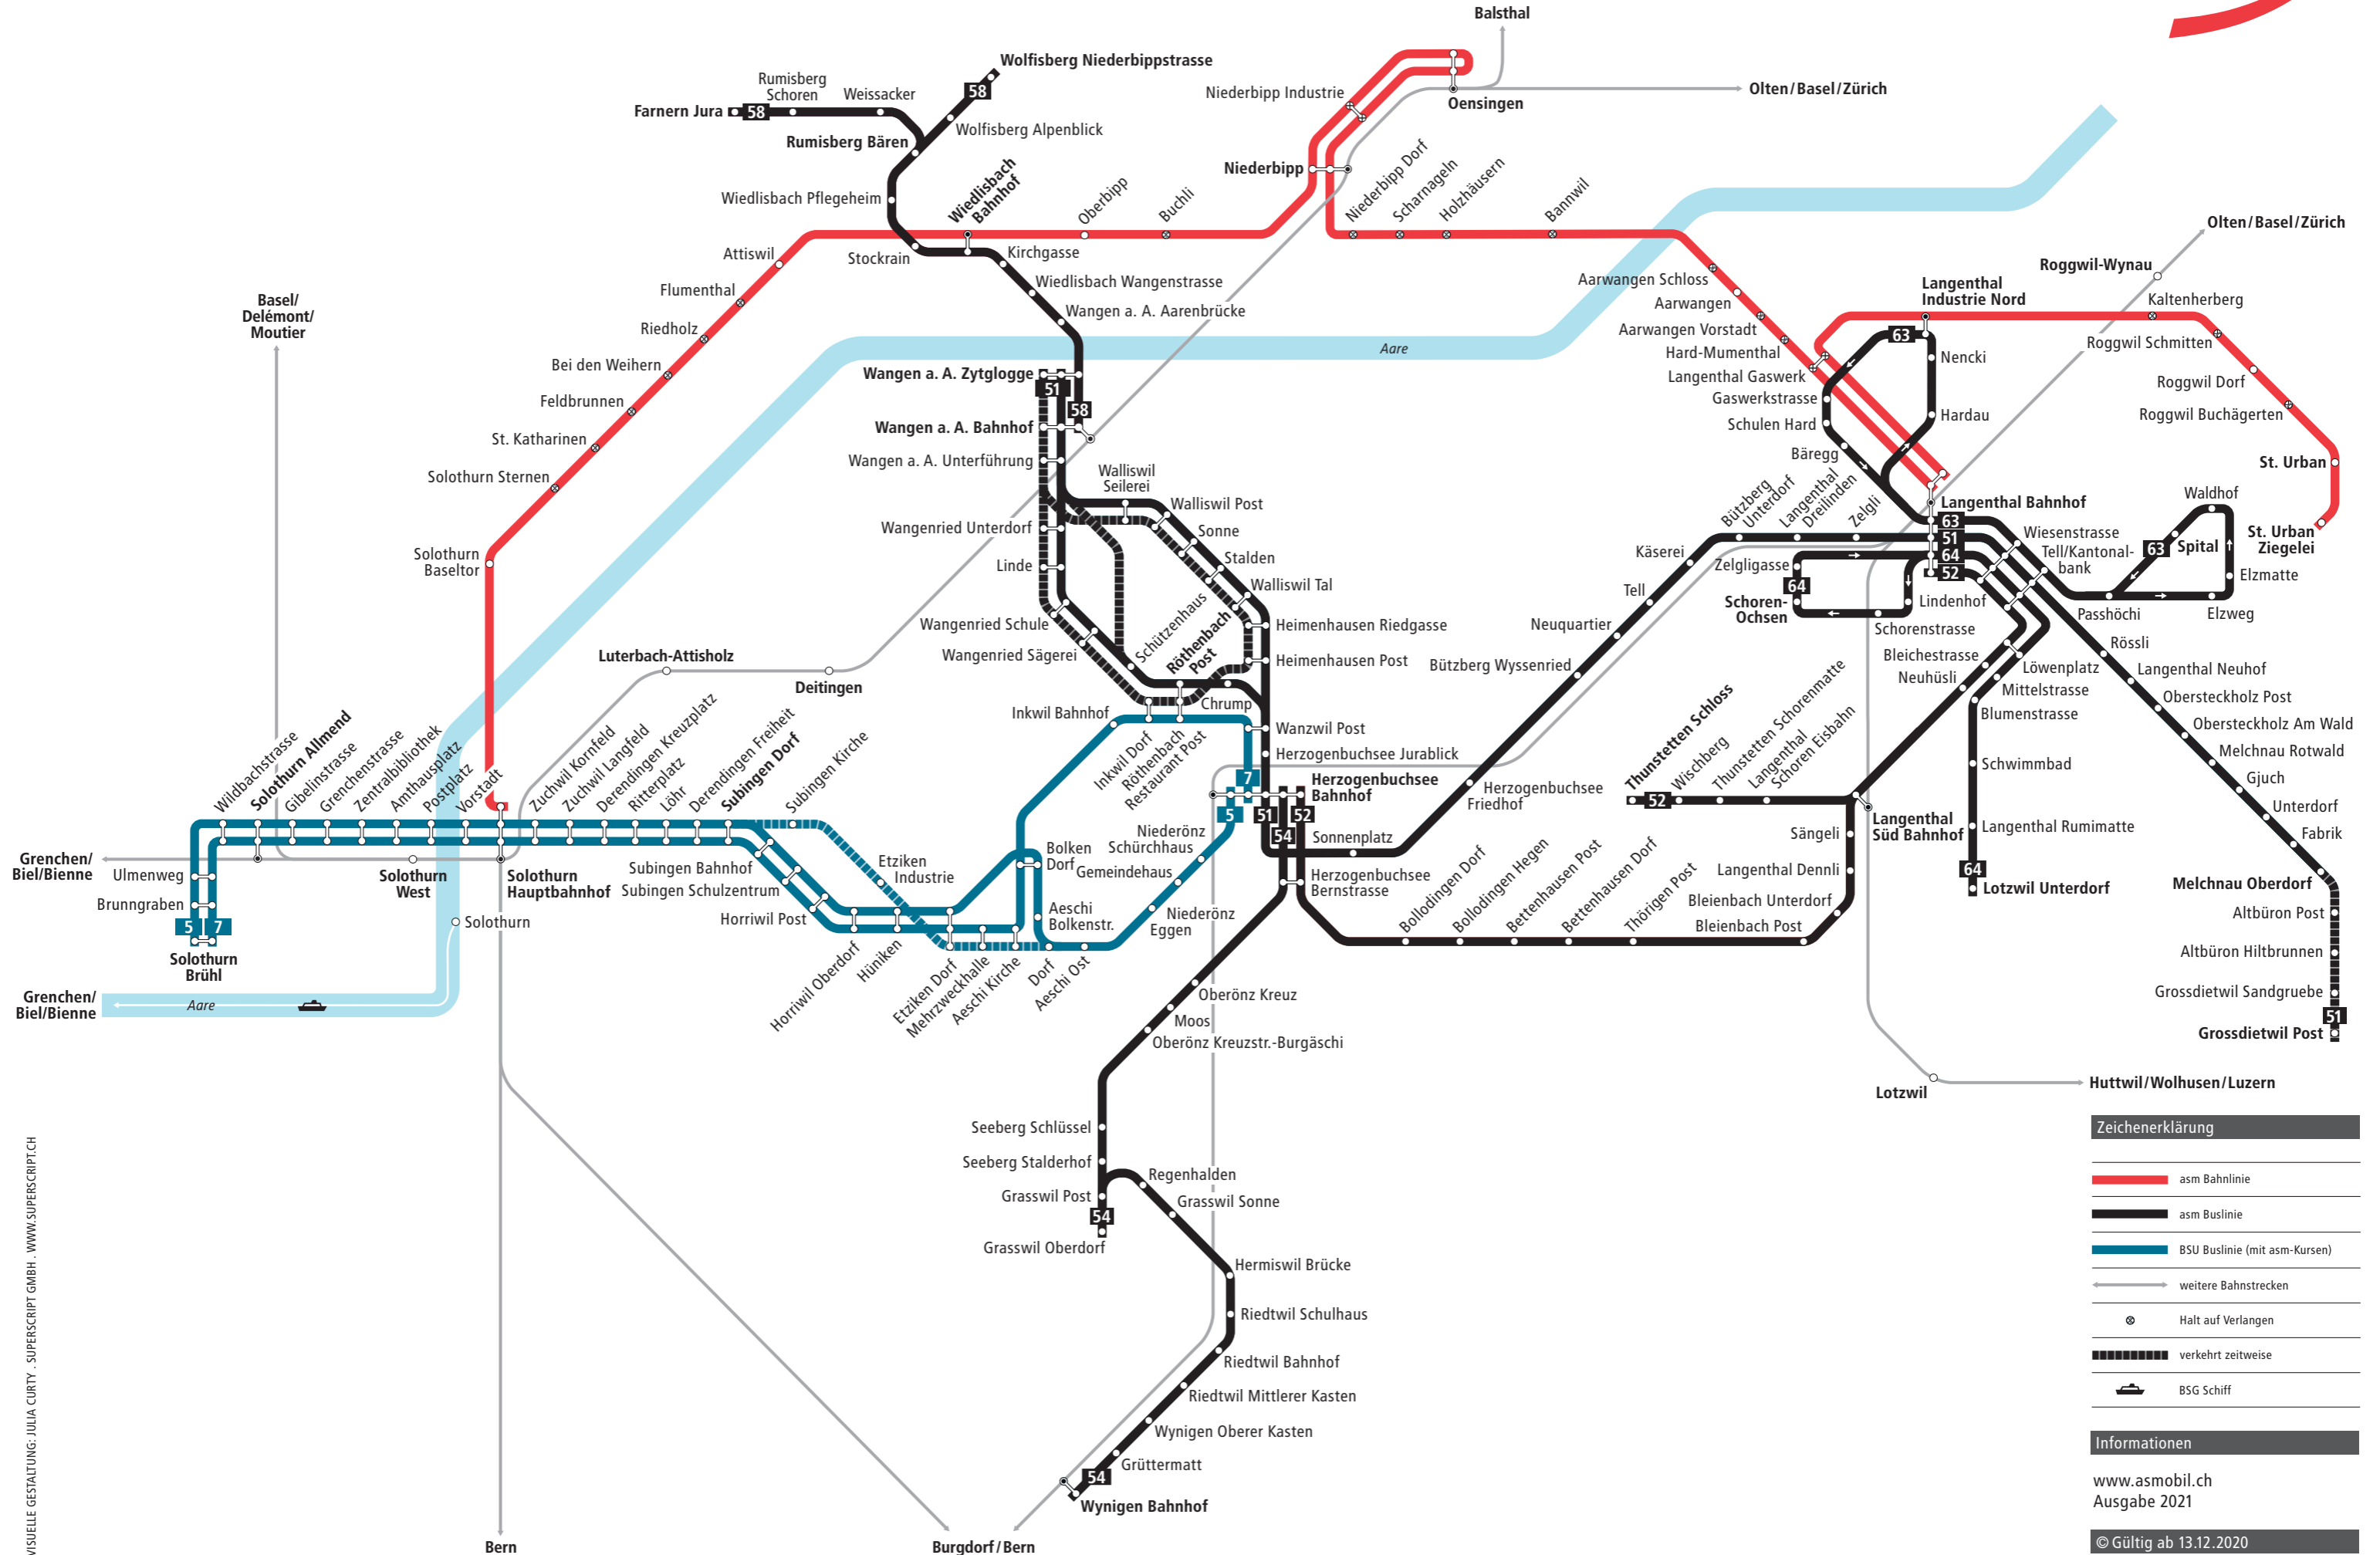

# Liniennetz Solothurn–Oberaargau

Zeichenerklärung	
	asm Bahnlinie
	asm Buslinie
	BSU Buslinie (mit asm-Kursen)
	weitere Bahnstrecken
	Halt auf Verlangen
	verkehrt zeitweise
	BSG Schiff

**Informationen**  
 www.asmobil.ch  
 Ausgabe 2021  
 © Gültig ab 13.12.2020

# Liniennetz Seeland

VISUELLE GESTALTUNG: JULIA CURTY - SUPERSCRIPT GMBH - WWW.SUPERSCRIPT.CH

### Zeichenerklärung

- asm Bahnlinie
- asm Buslinie
- weitere Bahnstrecken
- asm Standseilbahn
- Halt auf Verlangen
- BSG Schiff