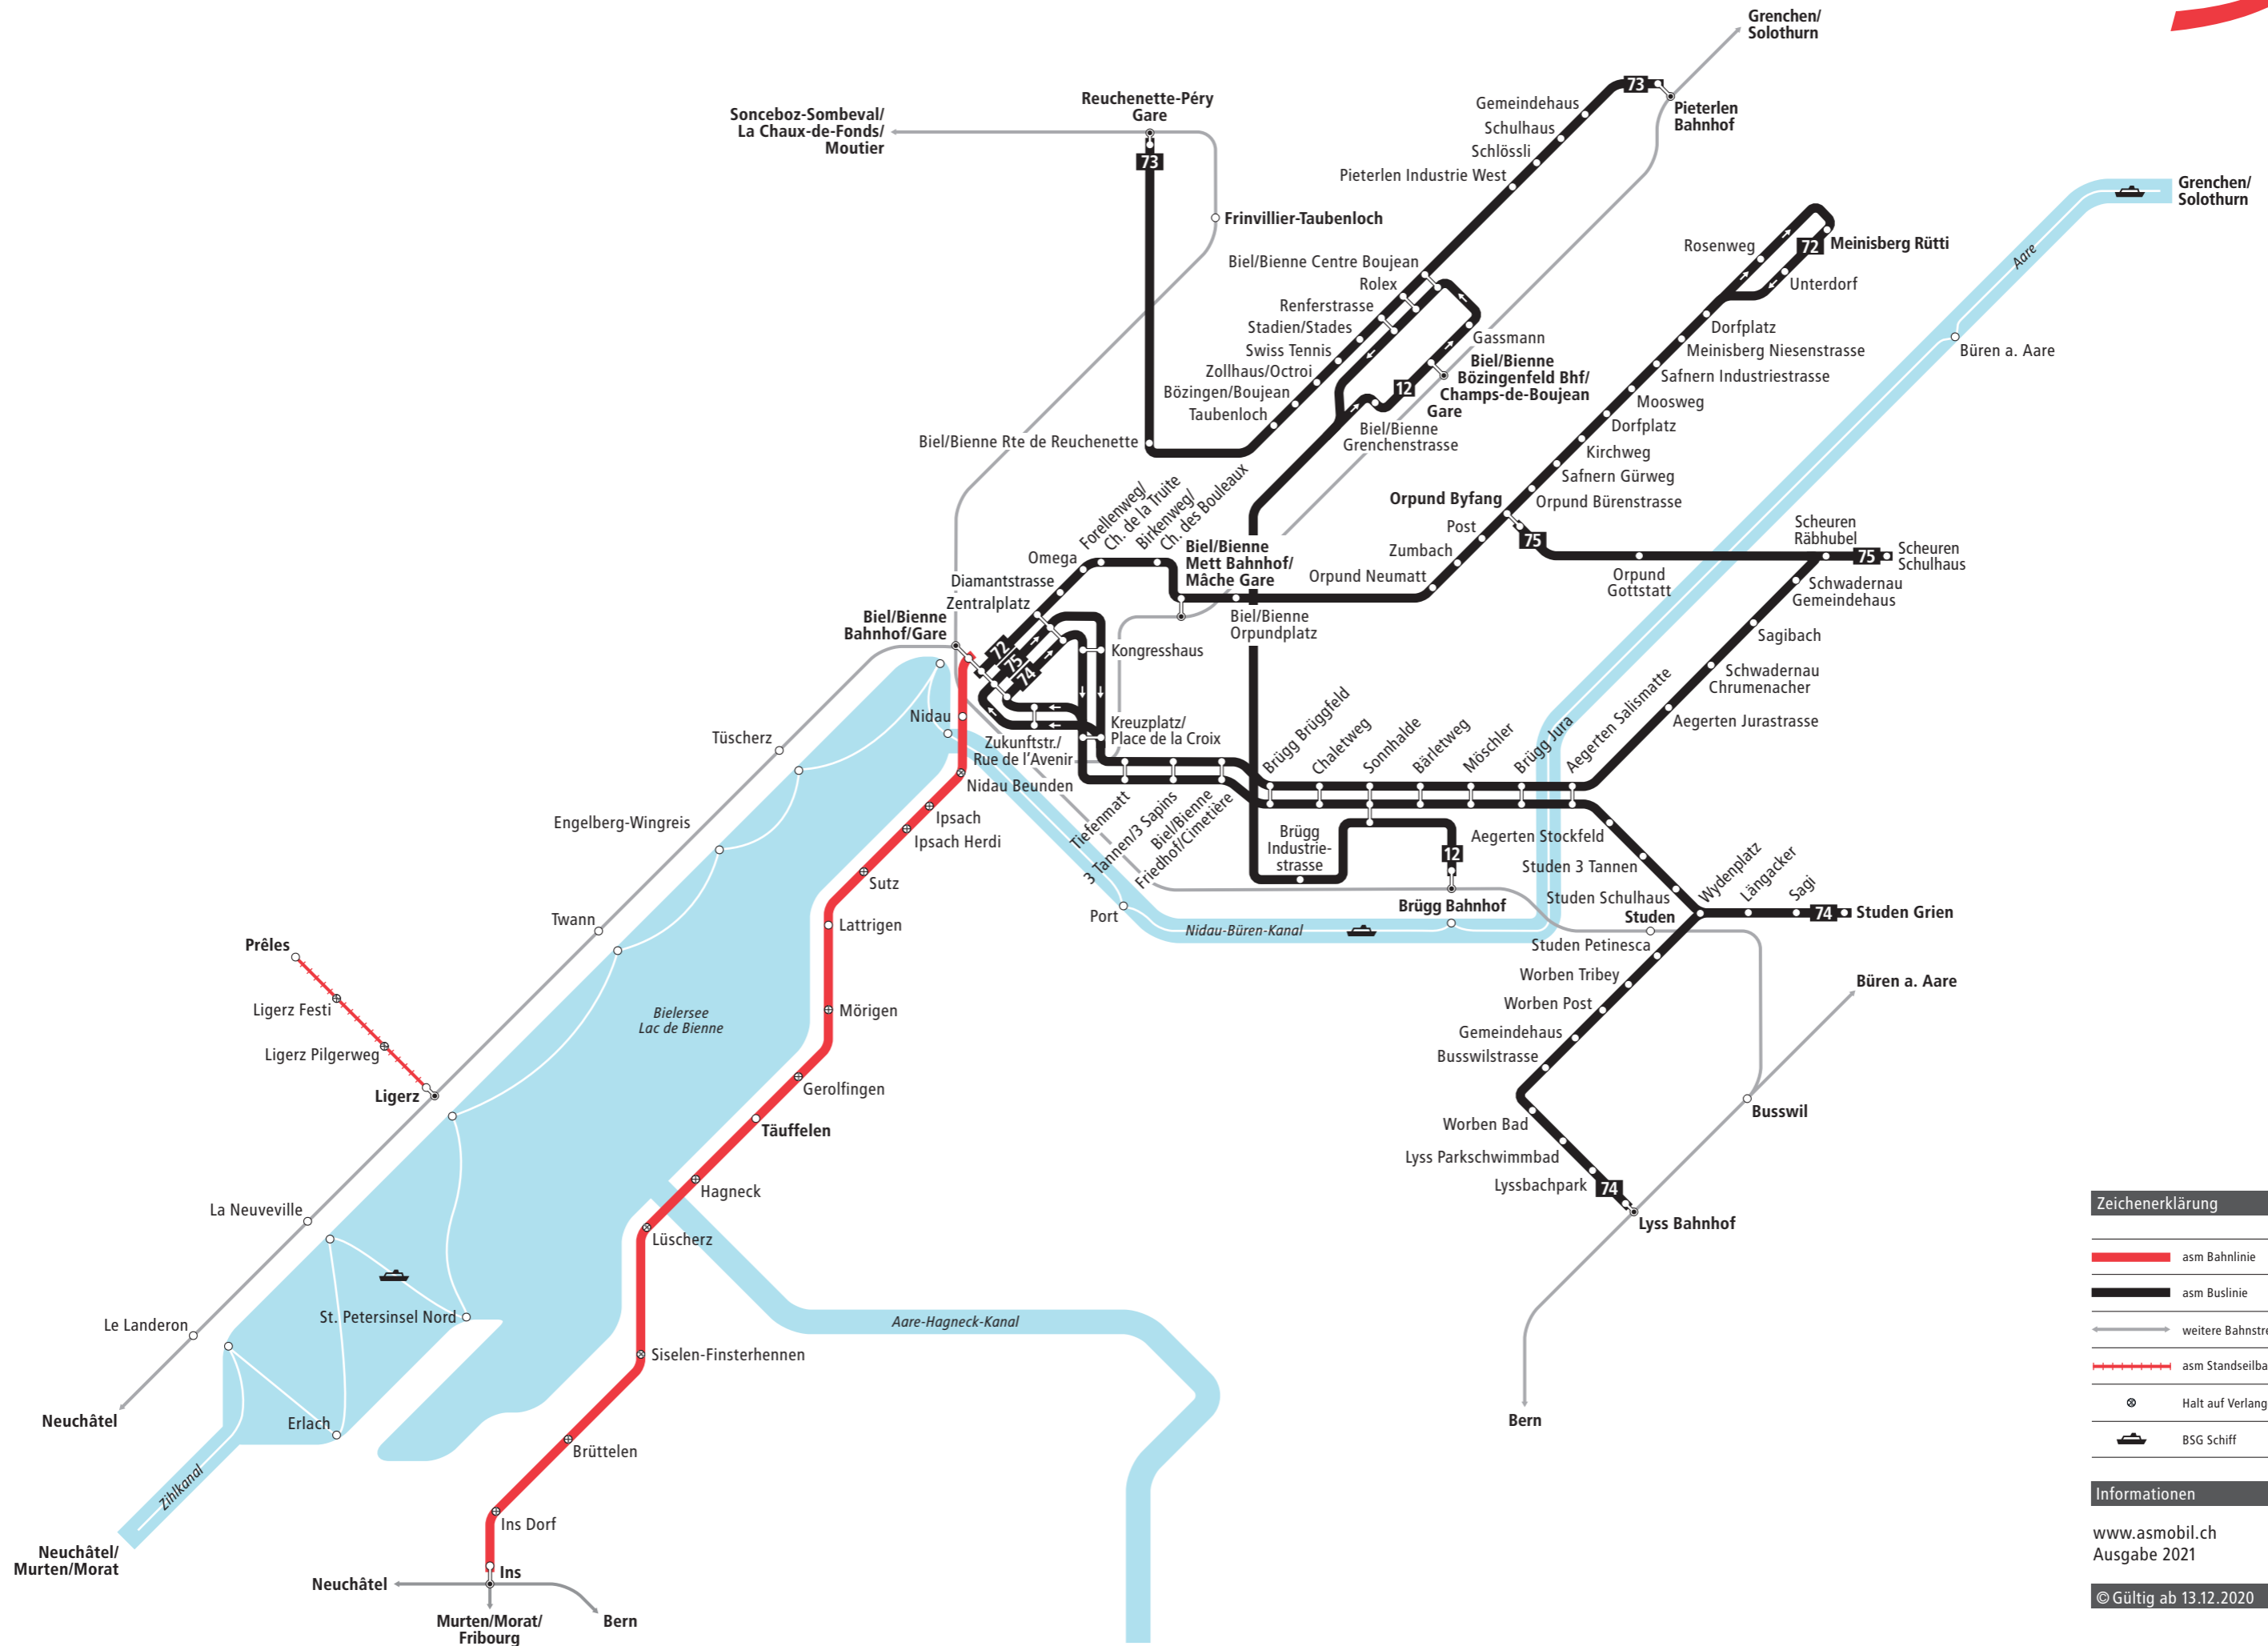

# Liniennetz Solothurn–Oberaargau

Zeichenerklärung	
	asm Bahnlinie
	asm Buslinie
	BSU Buslinie (mit asm-Kursen)
	weitere Bahnstrecken
	Halt auf Verlangen
	verkehrt zeitweise
	BSG Schiff

**Informationen**  
 www.asmobil.ch  
 Ausgabe 2021  
 © Gültig ab 13.12.2020

# Liniennetz Seeland

VISUELLE GESTALTUNG: JULIA CURTY - SUPERSCRIPT GMBH - WWW.SUPERSCRIPT.CH

### Zeichenerklärung

- asm Bahnlinie
- asm Buslinie
- weitere Bahnstrecken
- asm Standseilbahn
- Halt auf Verlangen
- BSG Schiff