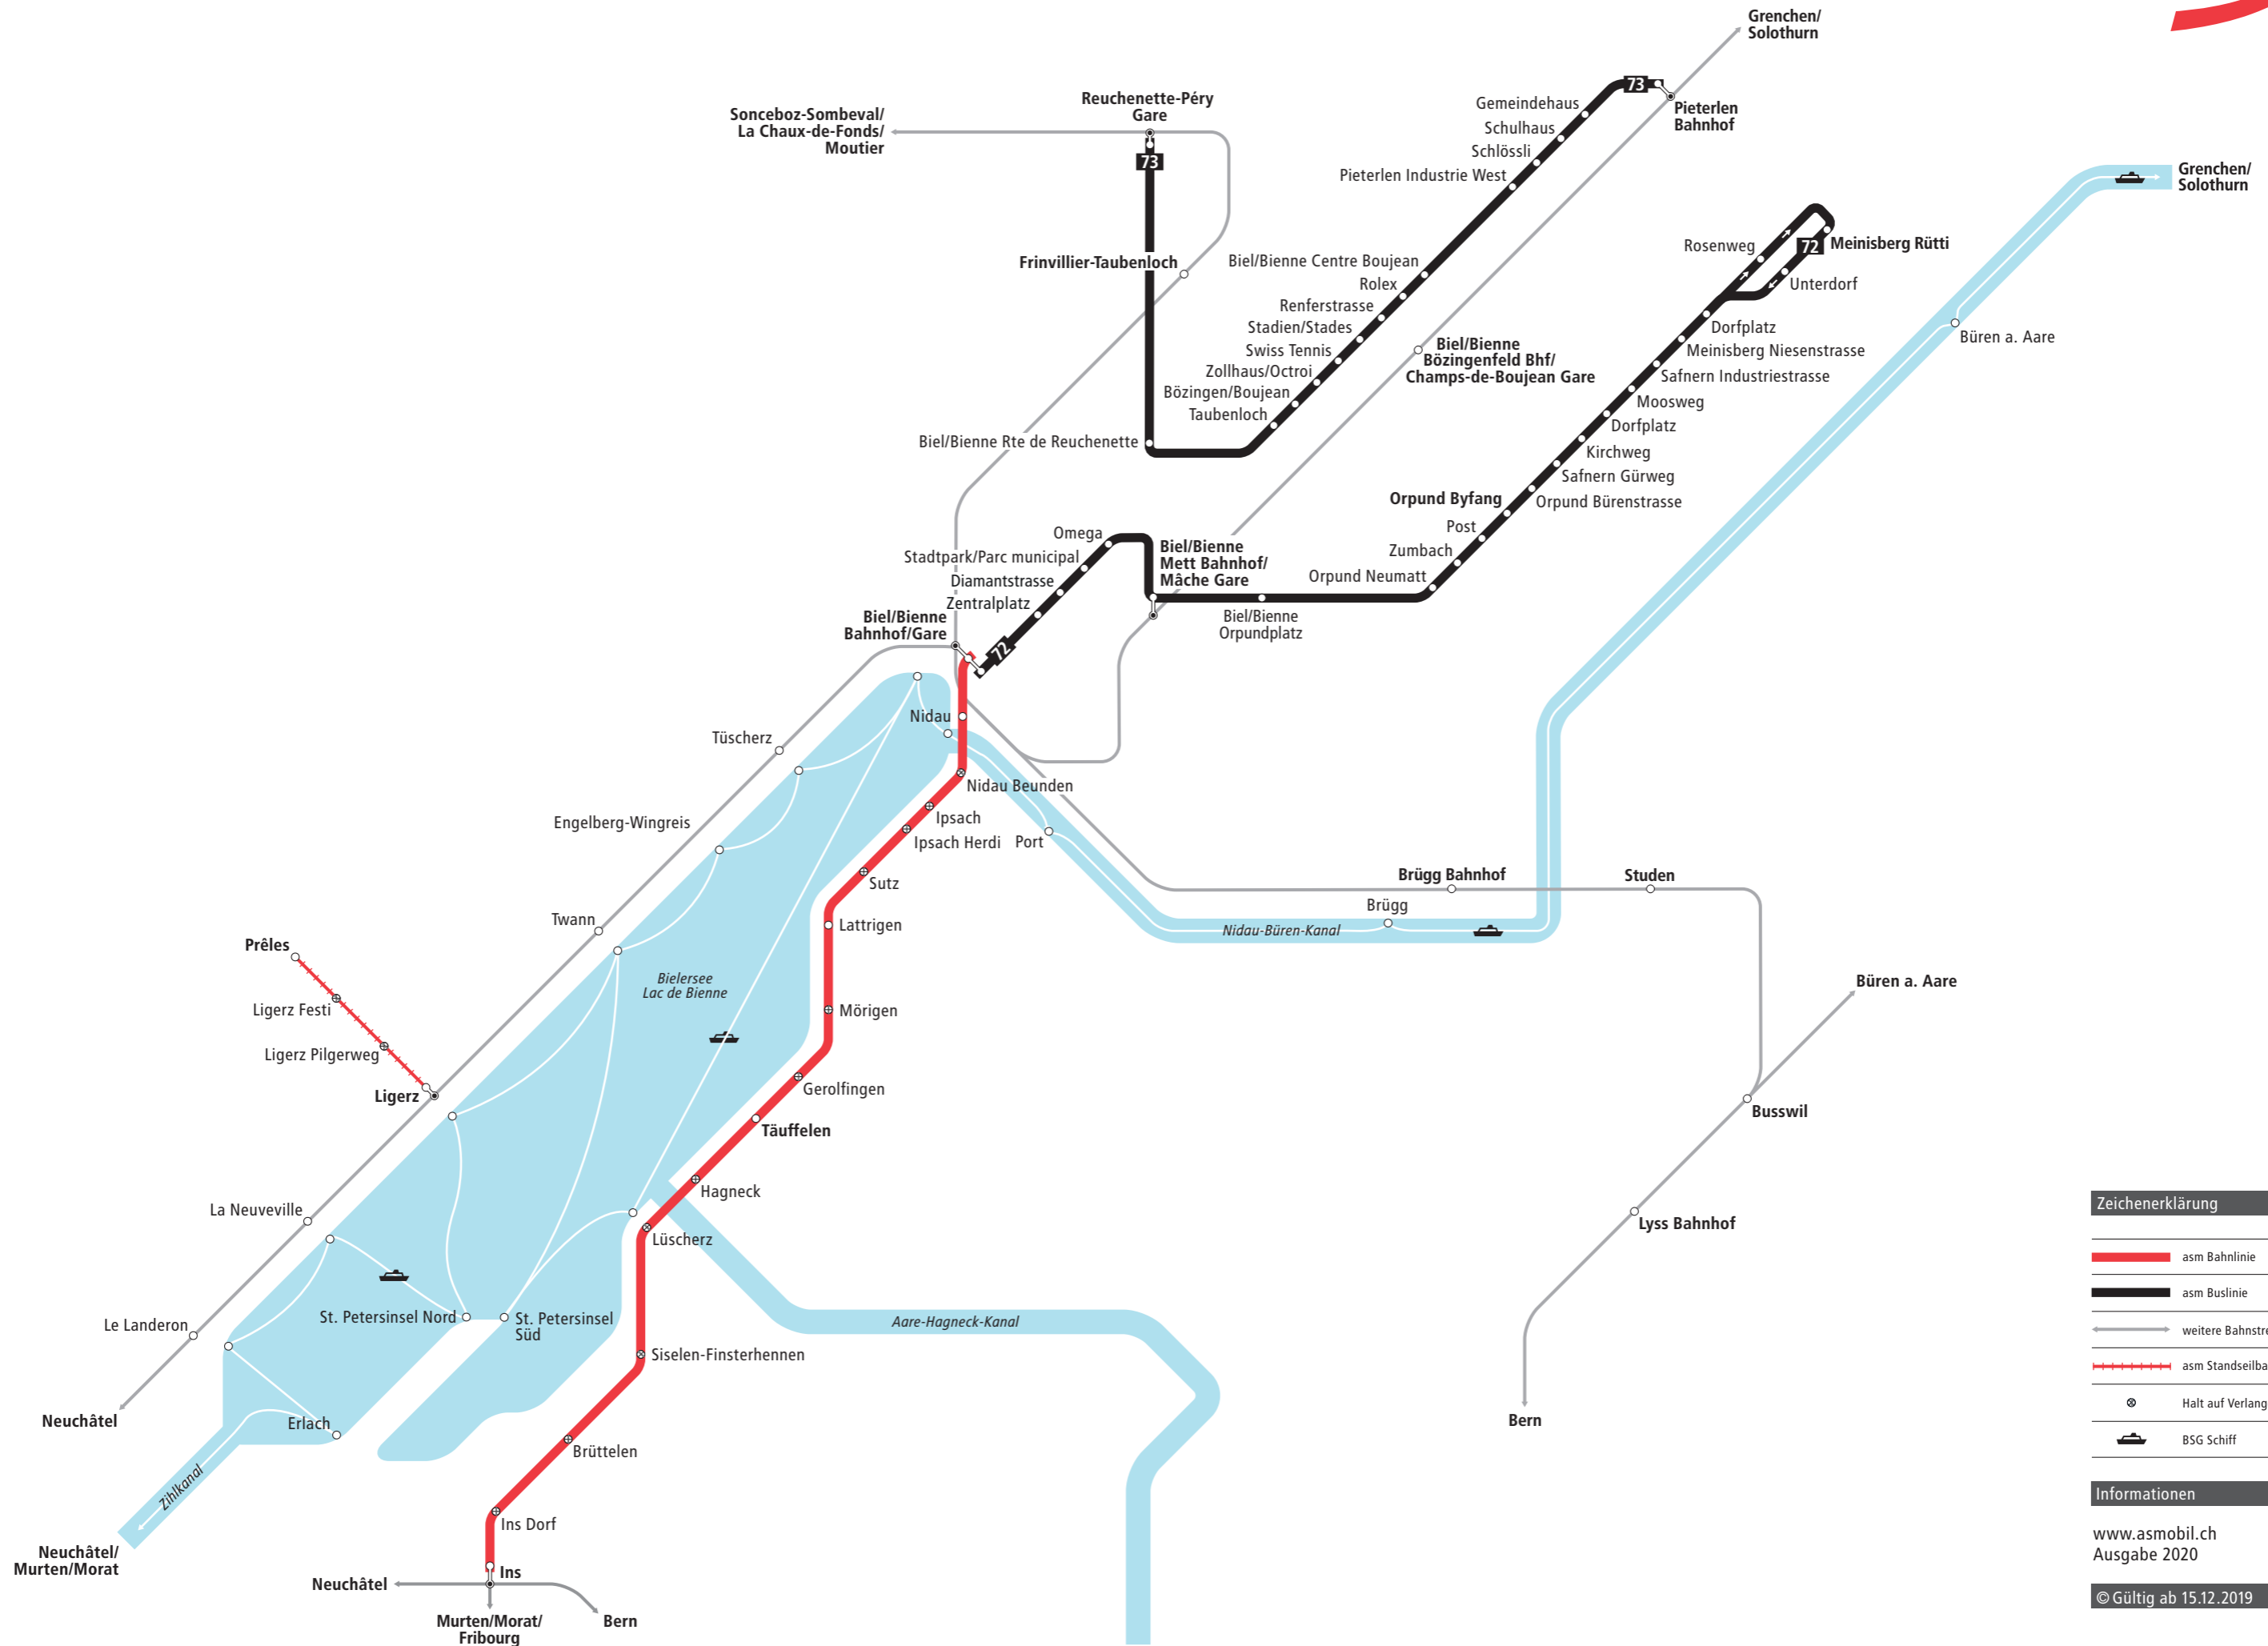

# Liniennetz Solothurn–Oberaargau

**Zeichenerklärung**

- asm Bahnlinie
- asm Buslinie
- BSU Buslinie (mit asm-Kursen)
- weitere Bahnstrecken
- Halt auf Verlangen
- verkehrt zeitweise
- BSG Schiff

**Informationen**

# Liniennetz Seeland

## Zeichenerklärung

- asm Bahnlinie
- asm Buslinie
- weitere Bahnstrecken
- - - asm Standseilbahn
- ⊗ Halt auf Verlangen
- BSG Schiff