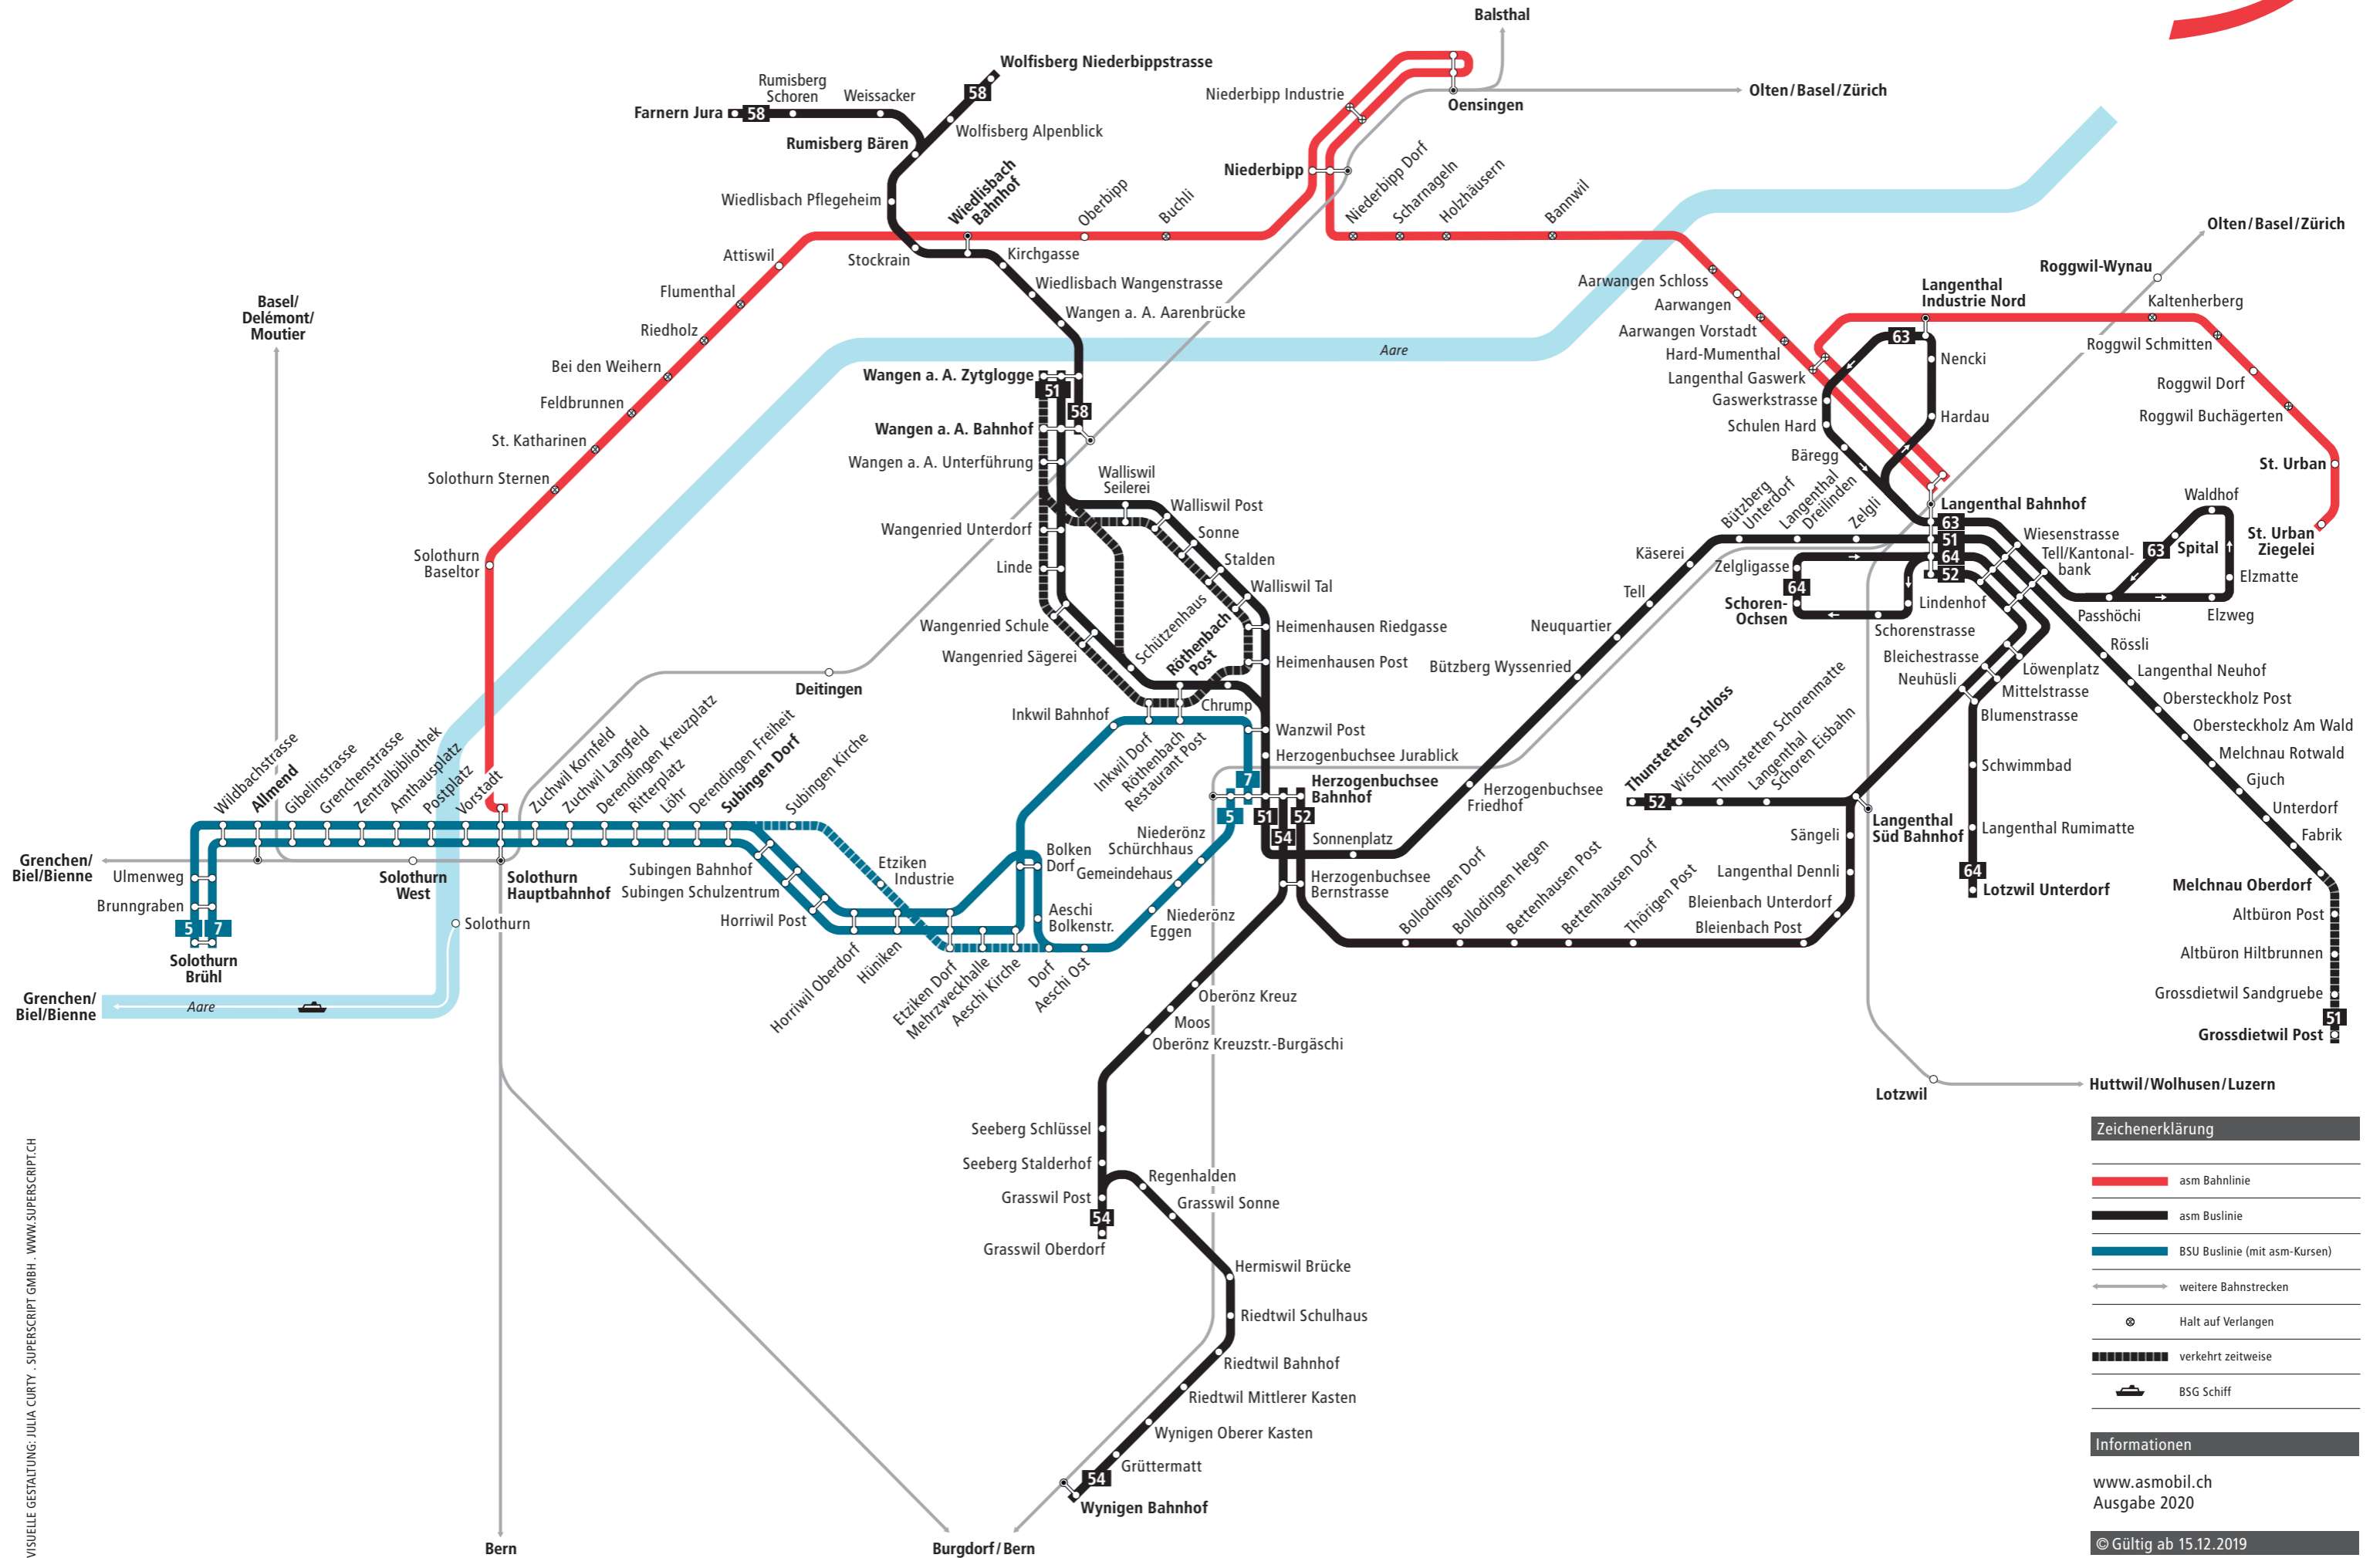

# Liniennetz Solothurn–Oberaargau

**Zeichenerklärung**

- asm Bahnlinie
- asm Buslinie
- BSU Buslinie (mit asm-Kursen)
- weitere Bahnstrecken
- Halt auf Verlangen
- verkehrt zeitweise
- BSG Schiff

**Informationen**

# Liniennetz Seeland

## Zeichenerklärung

- asm Bahnlinie
- asm Buslinie
- weitere Bahnstrecken
- - - asm Standseilbahn
- ⊗ Halt auf Verlangen
- BSG Schiff