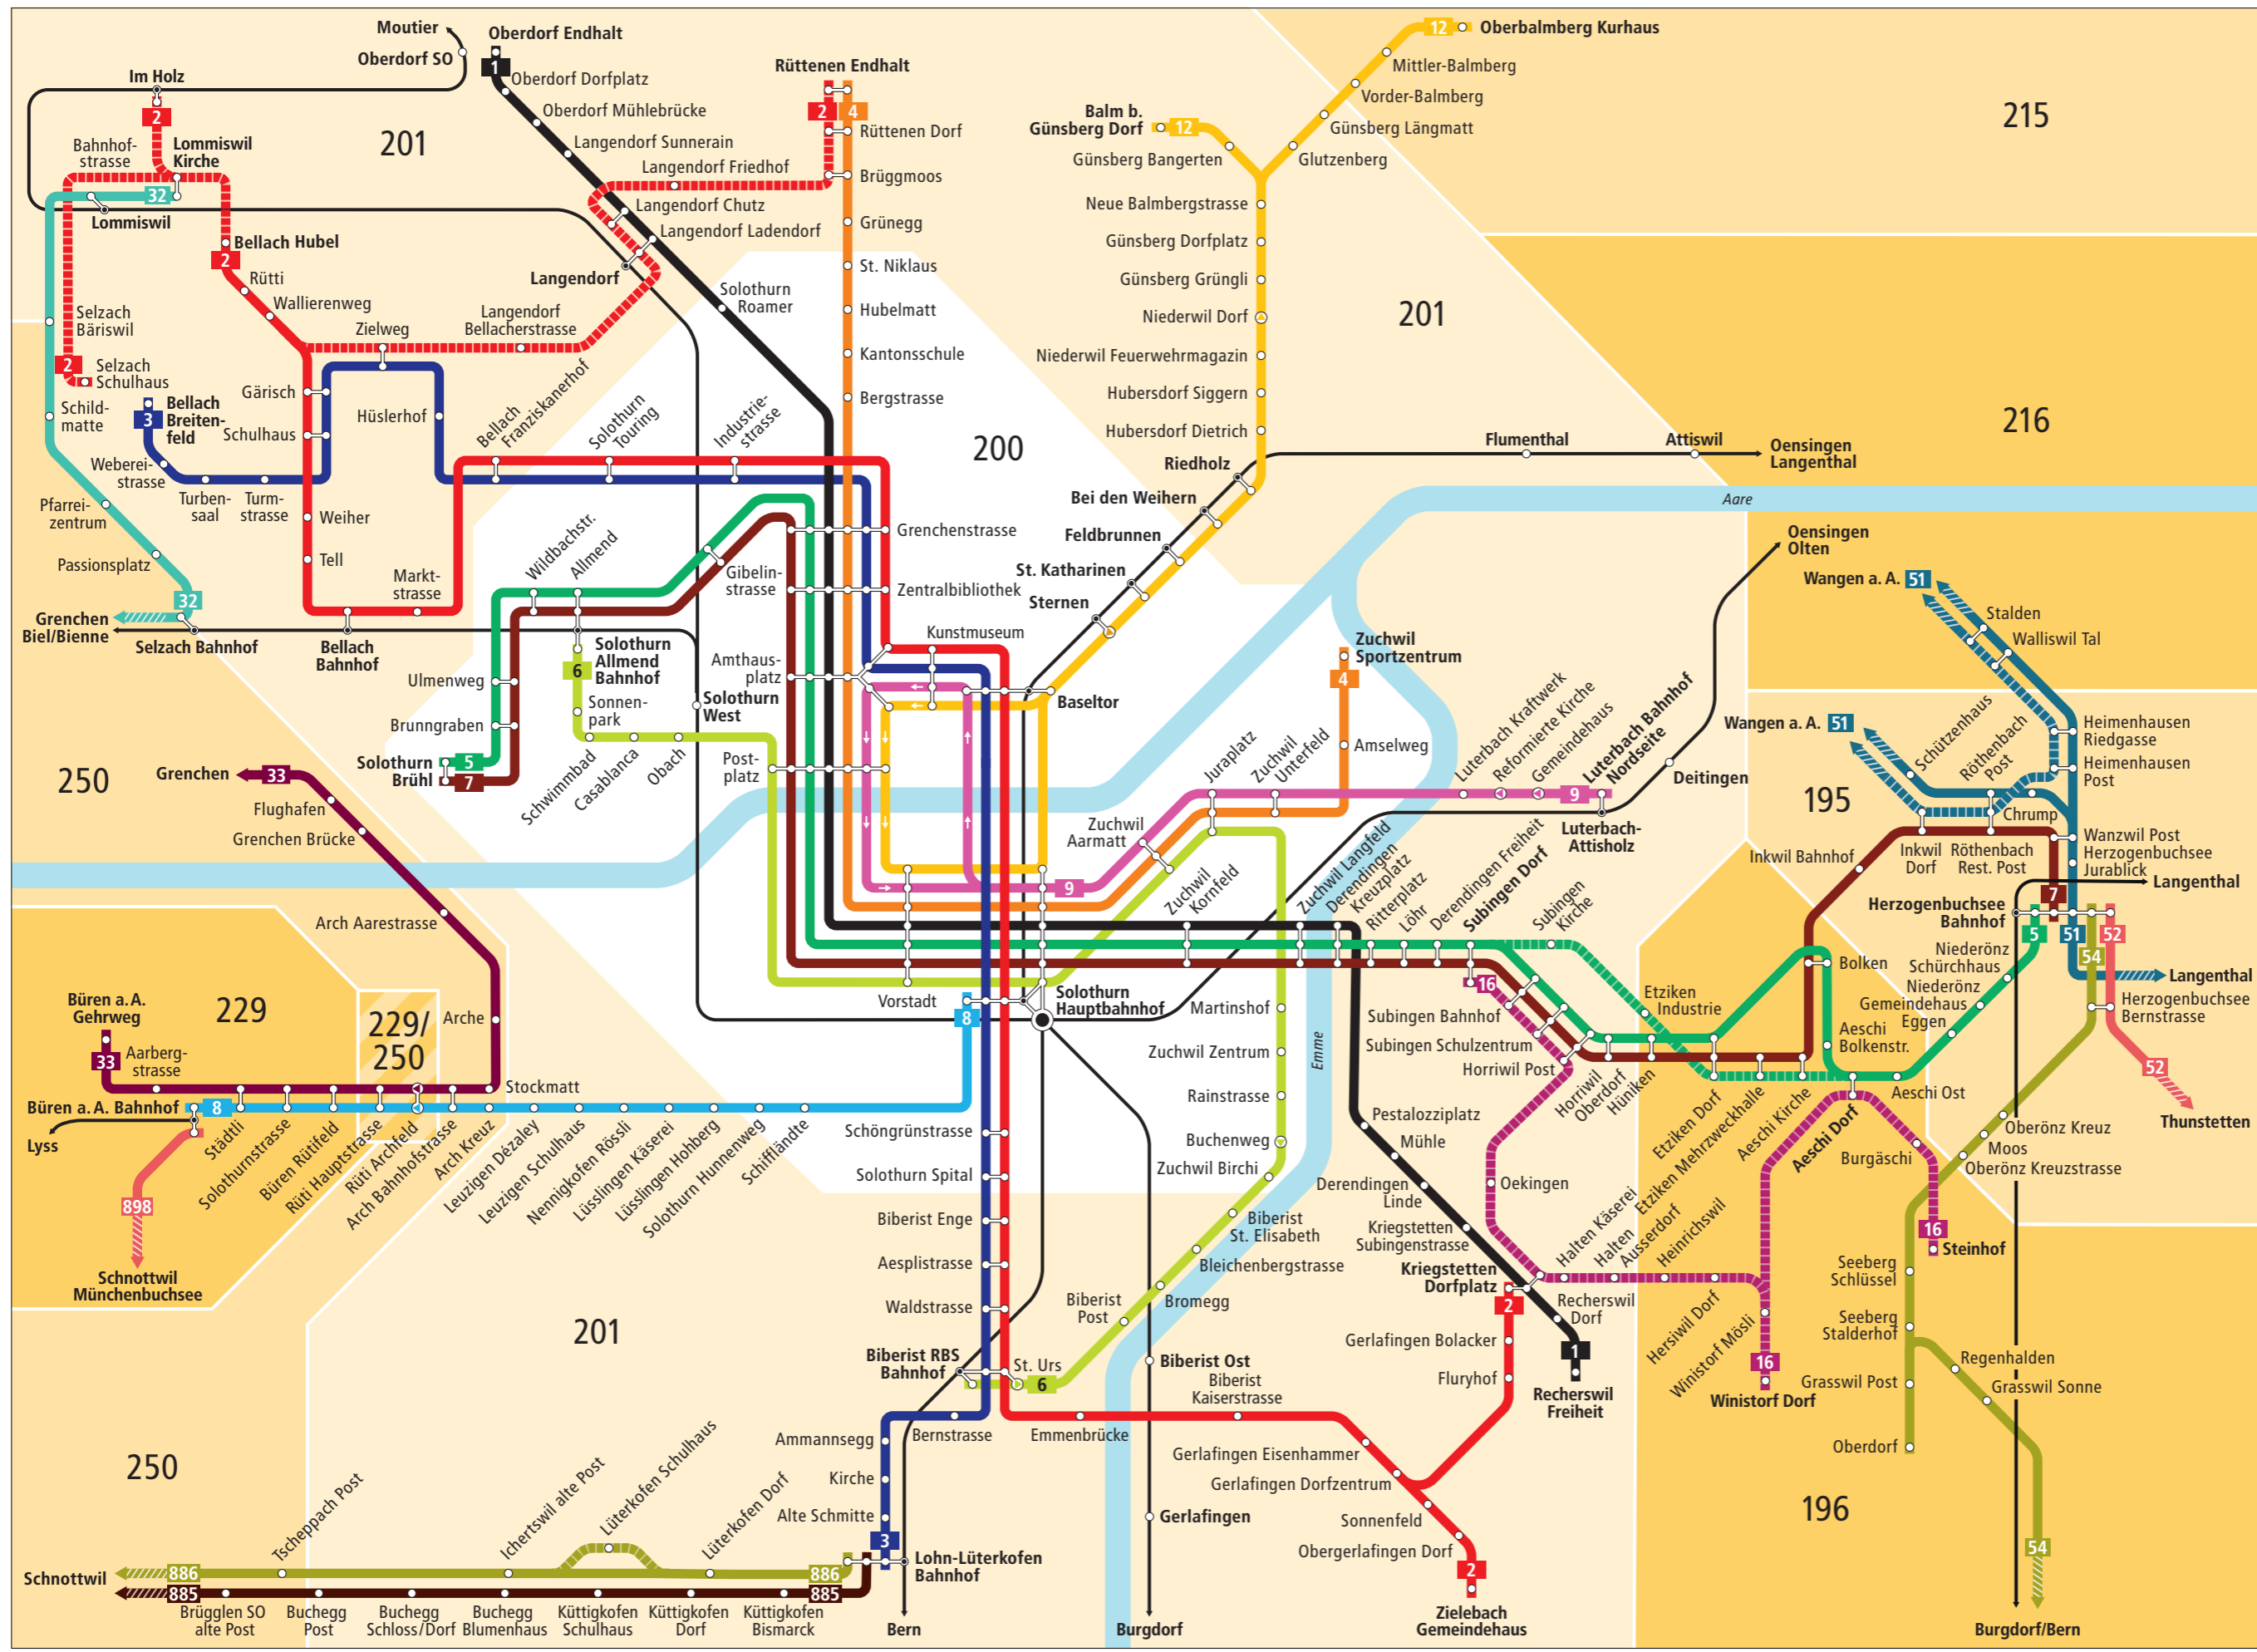

Linienetz Solothurn und Umgebung

Zeichenerklärung

- 116** Tarifzonen LIBERO
- Überschneidung von zwei Tarifzonen
- regelmässig verkehrende Buslinie
- zeitweise verkehrende Buslinie
- Richtungsanzeige. Linienende liegt ausserhalb des Plans. Infos zu den Tarifzonen entnehmen Sie dem Libero-Zonenplan.
- Bus hält nur in angegebener Richtung
- Bahnstrecke

Zoom Solothurn

This inset map provides a regional overview, highlighting the location of Solothurn and its connections to neighboring towns like Langenthal, Burgdorf, and Bern.

Kundeninformationen

Busbetrieb Solothurn und Umgebung BSU
 Kundendienst im Hauptbahnhof
 4500 Solothurn
 Telefon 032 622 37 22
 www.bsu.ch
 info@bsu.ch