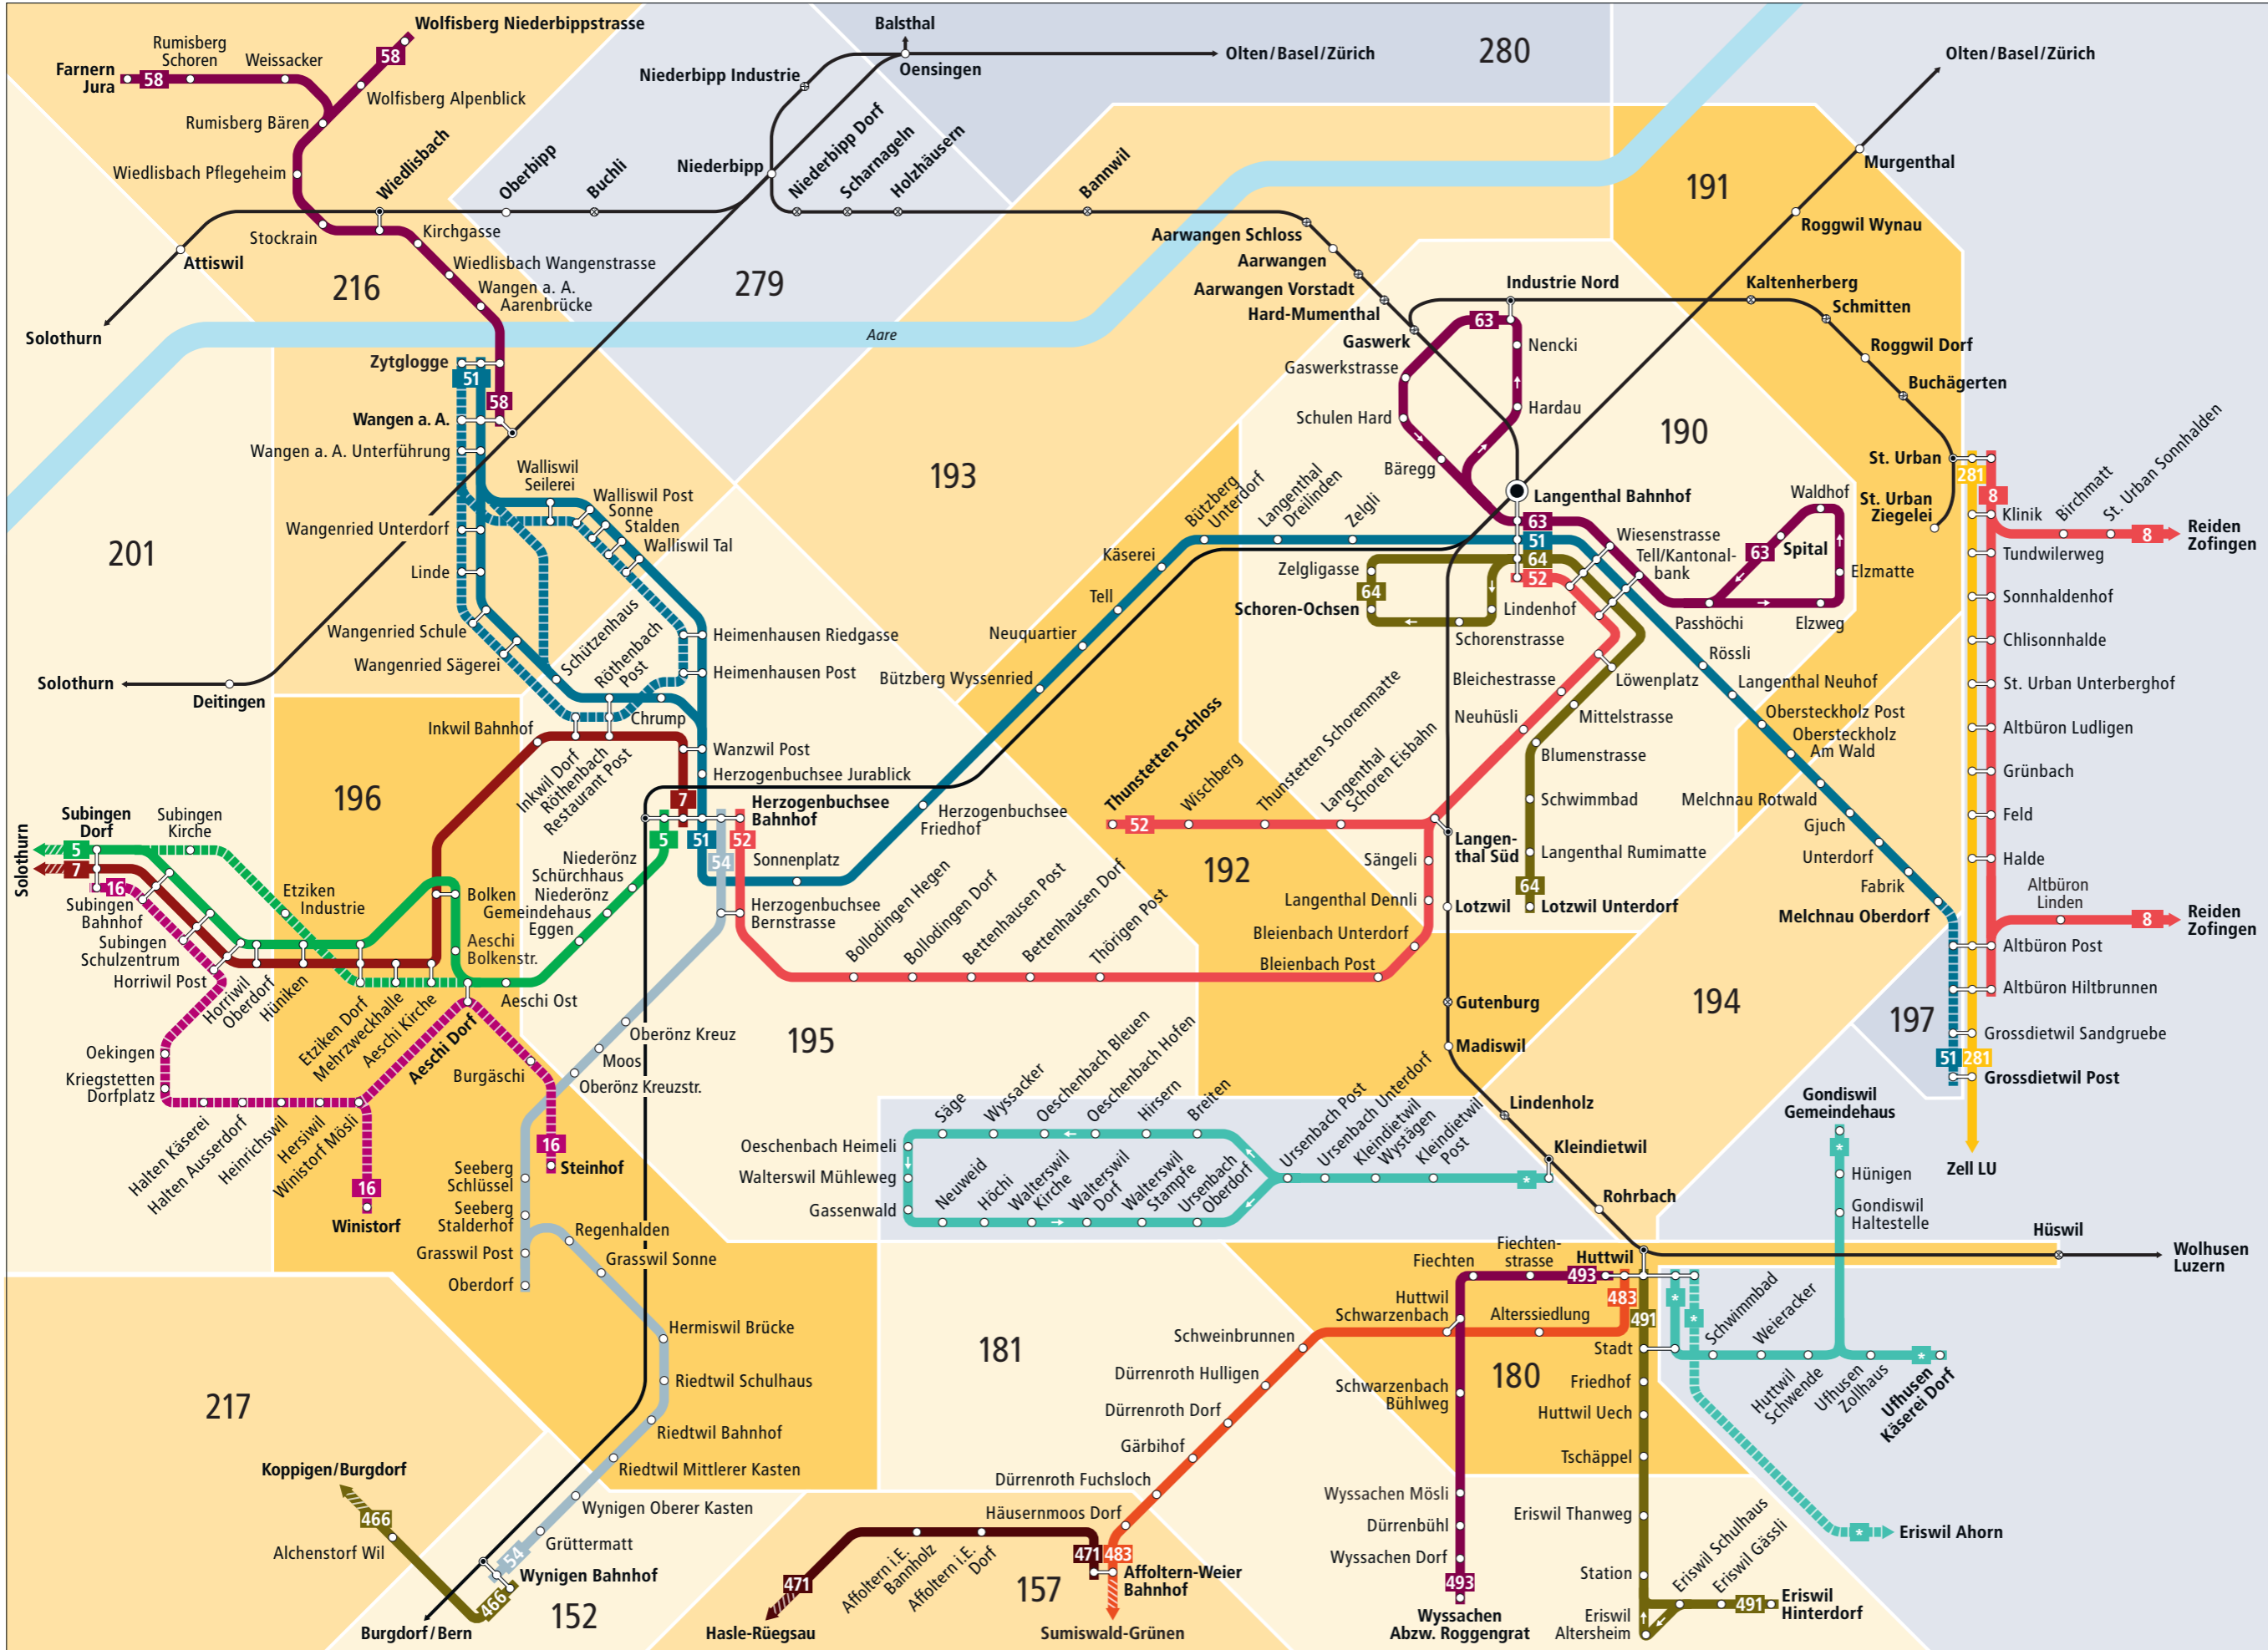

Liniennetz Oberaargau

Zeichenerklärung

- 190** Tarifzonennummer
- regelmäßig verkehrende Buslinie
- zeitweise verkehrende Buslinie
- Richtungsanzeige. Liniende liegt ausserhalb des Plans. Infos zu den Tarifzonen entnehmen Sie dem Libero-Zonenplan.
- Bus fährt nur in angegebener Richtung
- Bahnstrecke
- Halt auf Verlangen
- weitere Busangebote
- Tarifzonen LIBERO
- Für Fahrten innerhalb der blauen Zone sind keine LIBERO-Fahrausweise gültig.

Liniennetz Oberaargau

Kundeninformationen

Aare Seeland mobil AG
 Grubenstrasse 12
 4900 Langenthal
 Telefon 062 919 19 11
 www.asmobil.ch
 info@asmobil.ch

Kundendienst Libero-Tarifverbund
 Bubenbergplatz 5, 3011 Bern
 Telefon 031 321 82 22
 Téléphone 031 321 82 21
 info@myLibero.ch
 www.myLibero.ch