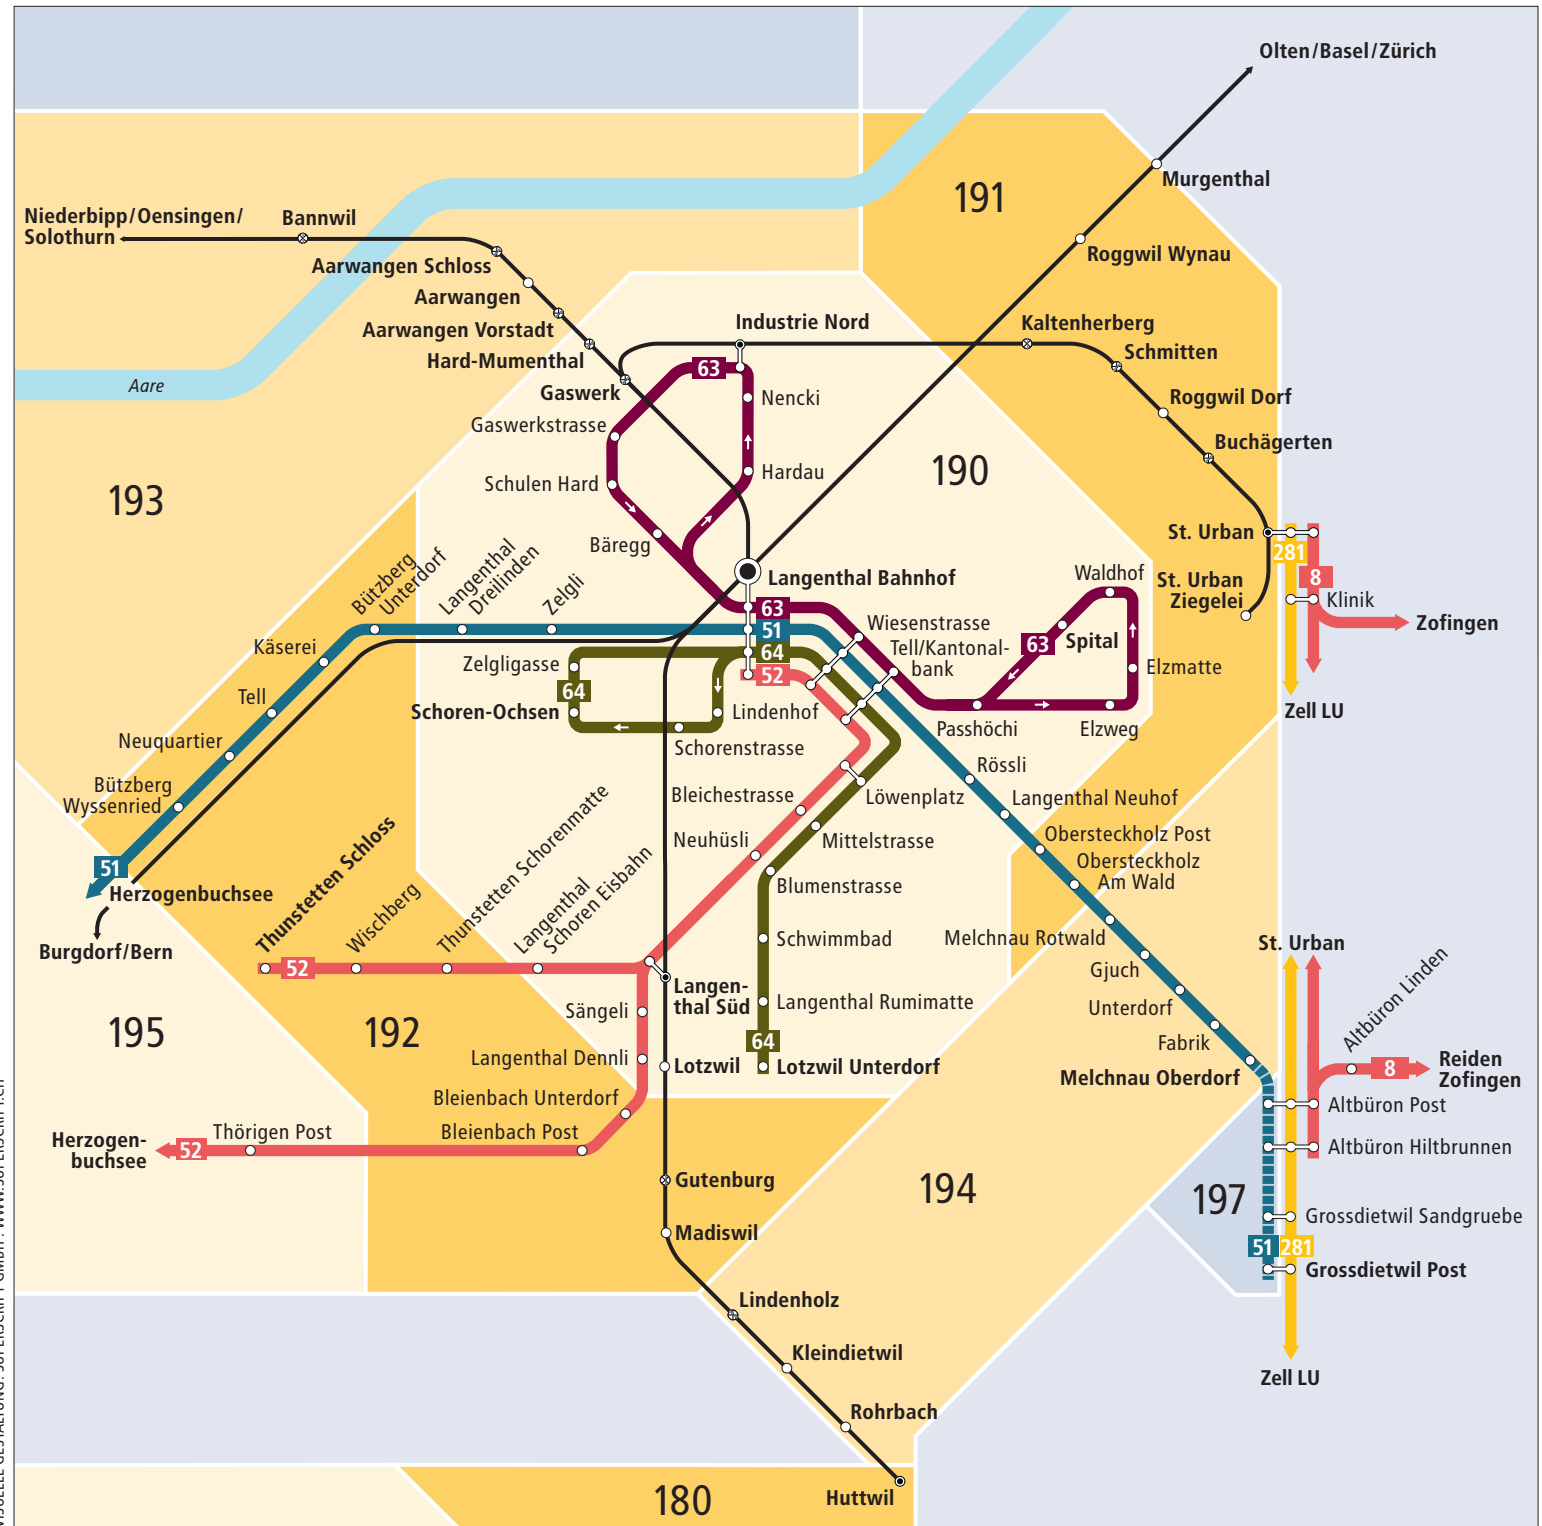

Linienetz Langenthal und Umgebung

Zeichenerklärung

- 190** Tarifzonennummer
- regelmäßig verkehrende Buslinie
- zeitweise verkehrende Buslinie
- Bus fährt nur in angegebener Richtung
- Bahnstrecke
- Halt auf Verlangen
- Tarifzonen LIBERO
- Für Fahrten innerhalb der blauen Zone sind keine LIBERO-Fahrausweise gültig.

Linienetz Langenthal und Umgebung

Kundeninformationen

Aare Seeland mobil AG
 Grubenstrasse 12
 4900 Langenthal
 Telefon 062 919 19 11
www.asmobil.ch
info@asmobil.ch

Kundendienst Libero-Tarifverbund
 Bubenbergrasse 5, 3011 Bern
 Telefon 031 321 82 22
 Téléphone 031 321 82 21
info@myLibero.ch
www.myLibero.ch