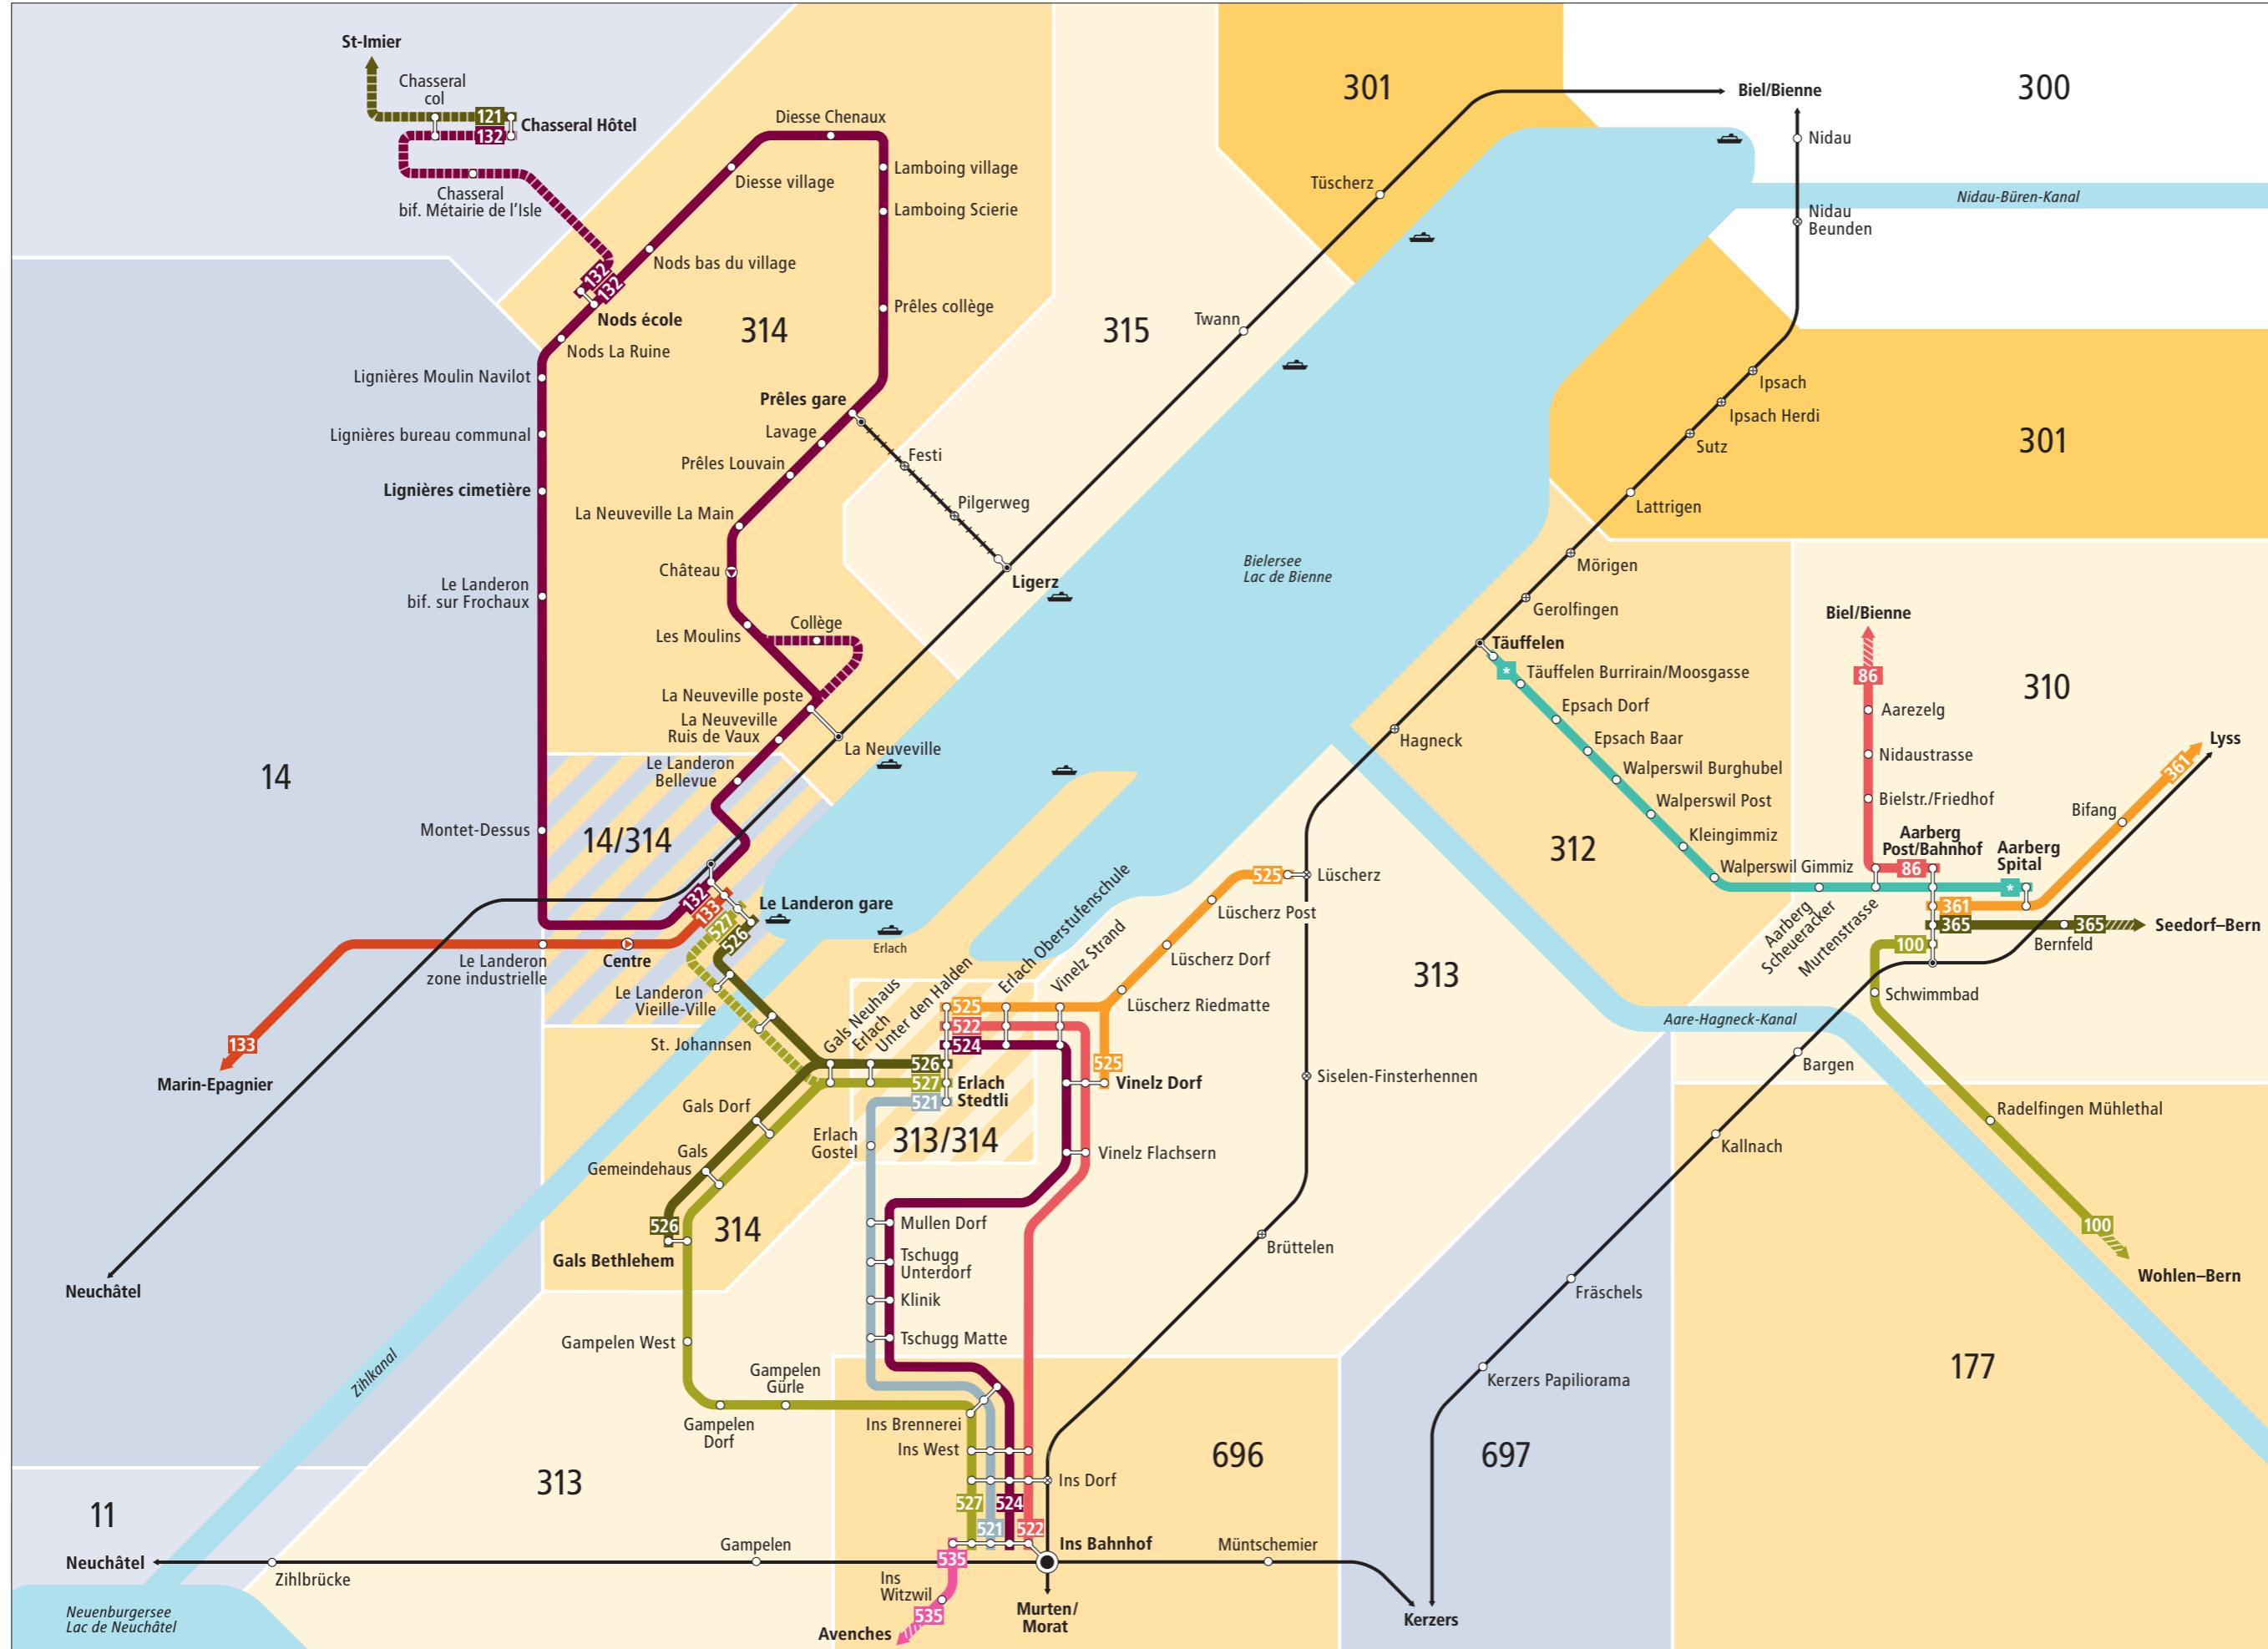

Liniennetz Bielersee Plan du réseau Lac de Biene

Zeichenerklärung / Légende

- 300** Tarifzonen LIBERO
Zone tarifaire LIBERO
- Überschneidung von zwei Tarifzonen
Chevauchement de deux zones tarifaires
- Tarifzone Onde Verte/Frimobil
Zone tarifaire Onde Verte/Frimobil
- Für Fahrten innerhalb der blauen Zone sind keine LIBERO-Fahrausweise gültig. Les billets LIBERO ne sont pas acceptés pour des trajets à l'intérieur de zone bleue.
- Bus hält nur in angegebener Richtung
Bus s'arrête seulement dans la direction indiquée
- Zeitweise verkehrende Buslinie
Ligne de bus avec horaire temporaire
- Richtungsanzeige. Liniende liegt ausserhalb des Plans. Infos zu den Tarifzonen entnehmen Sie dem Libero-Zonenplan.
Indication de direction: le terminus de la ligne se situe en-dehors du plan. Vous trouvez les informations concernant les zones tarifaires sur le plan de zones Libero.
- Weitere Busangebote.
Libero gilt nur für Abonnemente. Offres de bus supplémentaires. Libero valable seulement pour abonnements.
- Seilbahn
Funiculaire
- Bahnstrecke
Chemin de fer
- Halt auf Verlangen
Arrêt sur demande

Liniennetz Bielersee/Lac de Biene

Kundeninformationen/ Information clientèle

PostAuto AG
Gebiet Mitte
Tscharnerstrasse 37
3007 Bern
Telefon 0848 100 222
www.postauto.ch/bern
kundenberatung@postauto.ch

Kundendienst Libero-Tarifverbund
Bubenbergrasse 5, 3011 Bern
Telefon 031 321 82 22
Téléphone 031 321 82 21
info@myLibero.ch
www.myLibero.ch