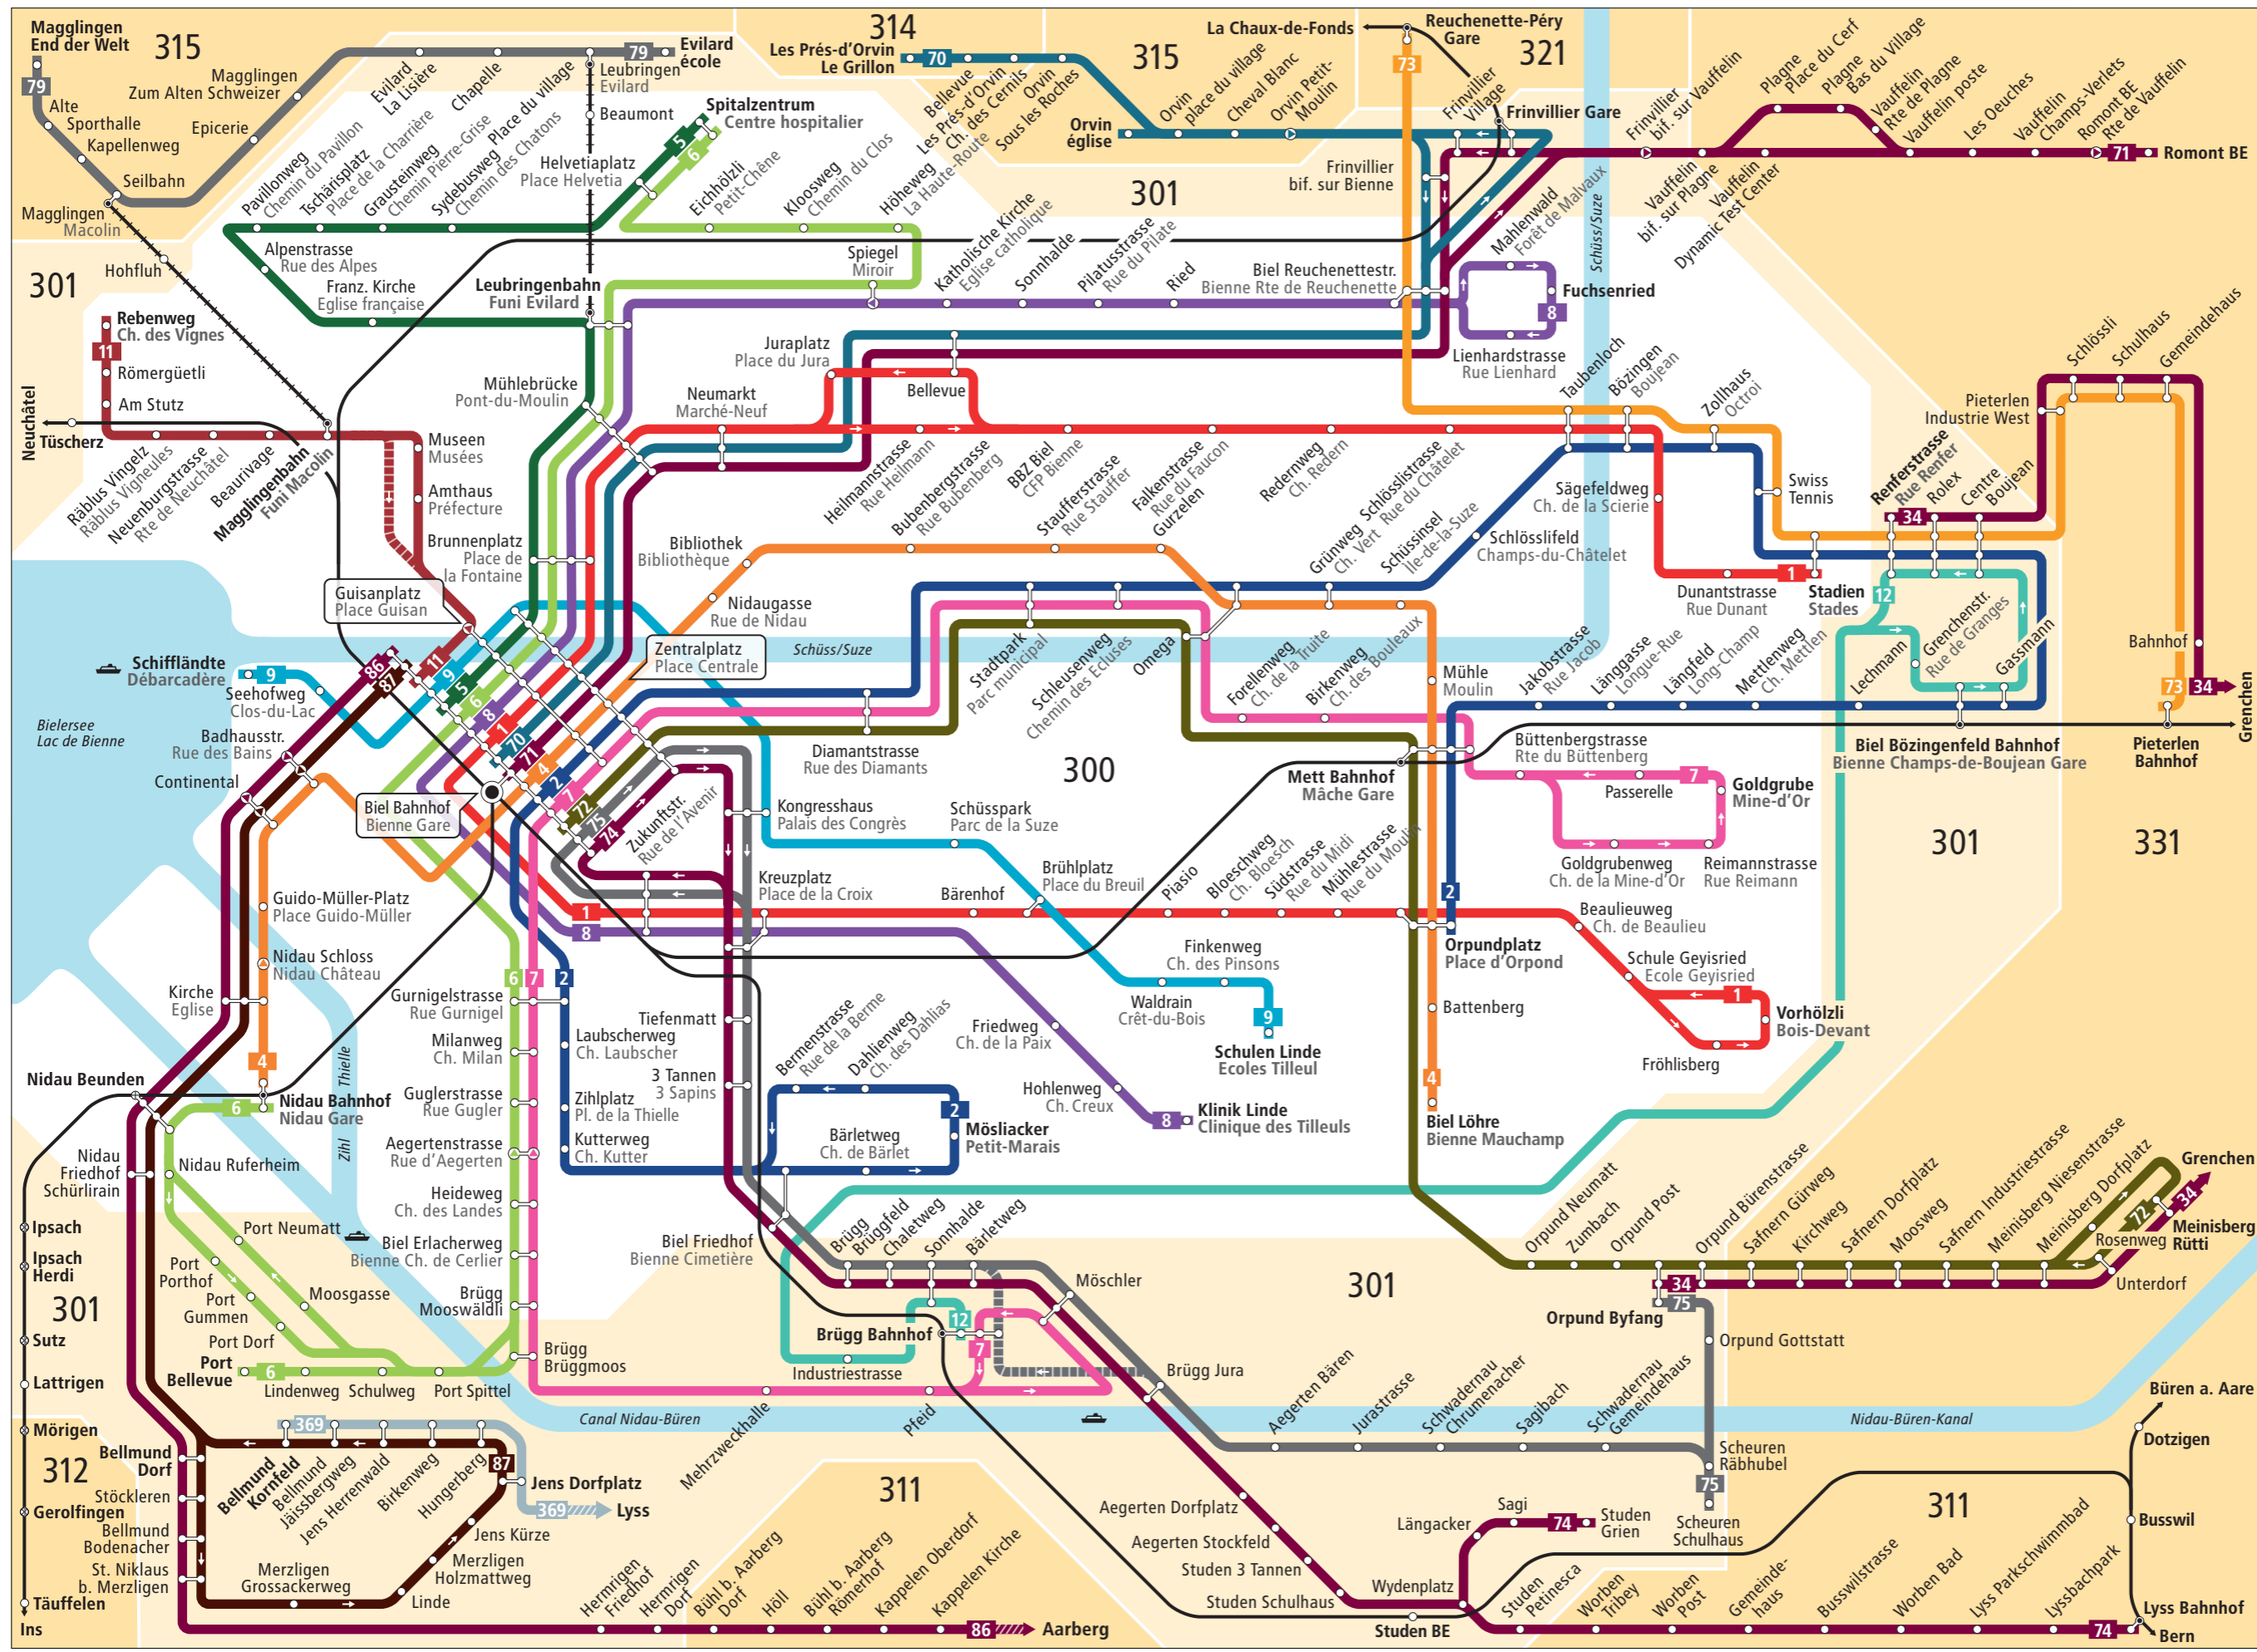

Linienetz Biel und Umgebung Plan du réseau Bienne et environs

Linien / Lignes

- 1 Vorhölzli-Stadion
Bois-Devant-Stades
- 2 Mösliacker-Orpundplatz
Petit-Marais-Place d'Orpund
- 4 Nidau-Löhre
Nidau-Mauchamp
- 5 Biel Bahnhof-Spitalzentrum
Bienne Gare-Centre hospitalier
- 6 Port/Nidau-Spitalzentrum
Port/Nidau-Centre hospitalier
- 7 Brugg-Goldgrube
Brugg-Mine d'Or
- 8 Klinik Linde-Fuchsenried
Clinique des Tilleuls-Fuchsenried
- 9 Schiffländte-Schulen Linde
Débarcadère-Ecoles Tilleul
- 11 Biel Bahnhof-Rebenweg
Bienne Gare-Ch. des Vignes
- 12 Brugg Bahnhof-Bözingenfeld
Brugg Gare-Les Champs-de-Boujean
- 34 Biel Renferstrasse/Orpund-Grenchen
Bienne Rue Renfer/Orpund-Granges
- 70 Biel Bahnhof-Les Prés d'Orvin
Bienne Gare-Les Prés d'Orvin
- 71 Biel Bahnhof-Romont
Bienne Gare-Romont
- 72 Biel Bahnhof-Meinsberg
Bienne Gare-Meinsberg
- 73 Pieterlen-Reuchenette-Péry
- 74 Biel Bahnhof-Lyss
Bienne Gare-Lyss
- 75 Biel Bahnhof-Orpund
Bienne Gare-Orpund
- 79 Magglingen-Leubringen (gratis)
Macolin-Evilard (gratis)
- 86 Biel Bahnhof-Aarberg
Bienne Gare-Aarberg
- 87 Biel Bahnhof-Jens
Bienne Gare-Jens
- 369 Bellmund-Lyss

Zeichenerklärung / Légende

- 300 Tarifzone Zone tarifaire
- Bus fährt in angegebener Richtung
Bus circule dans la direction indiquée
- ↻ Bus hält nur in angegebener Richtung
Bus s'arrête seulement dans la direction indiquée
- - - 11 - - - Zeitweise verkehrende Buslinie
Ligne de bus avec horaire temporaire
- - - Seilbahn
Funiculaire
- - - Bahnstrecke
Chemin de fer
- Halt auf Verlangen
Arrêt sur demande

Kundeninfos / Infos clientèle

Verkehrsbetriebe Biel VB
 Transports publics bernois Tpb
 Tel. 032 344 63 63
 service@vb-tpb.ch
 www.vb-tpb.ch

Libero Infocenter
 Telefon 031 321 82 22
 Téléphone 031 321 82 21
 info@myLibero.ch
 www.myLibero.ch