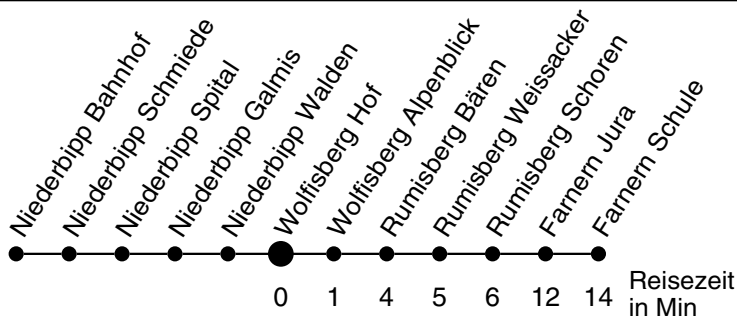

59

Abfahrtszeiten ab

Wolfisberg Hof

Gültig ab: 12.12.2010

Richtung Farnern

Montag - Freitag

Samstag

Sonntag*

5				5
6				6
7	02 ^b 31 ^c	02 ^b		7
8			51 ^b	8
9				9
10				10
11	48 ^b	48 ^b		11
12			51 ^b	12
13	02	02	30 ^b	13
14				14
15	10 ^d			15
16	05 ^b 55 ^b	55 ^b	55 ^b	16
17				17
18	01 ^c	01 ^c	01 ^c	18
19				19
20				20
21				21
22				22
23				23
0				0
1				1
2				2
3				3
4				4

* Als Sonntage gelten auch die allg. Feiertage

b bis Rumisberg Bären

c bis Farnern Jura

d Montag und Dienstag vom 13. - 21. Dez., 10. Jan. - 5. Apr., 26. Apr. - 5. Juli, 15. Aug. - 20. Sep., 17. Okt. - 6. Dez. ohne 21., 22. Feb., 13. Juni