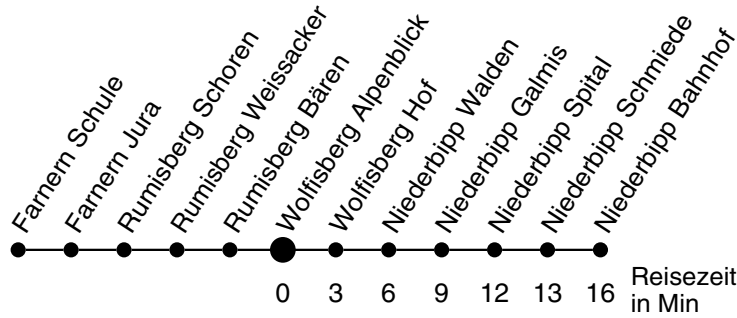

59

Abfahrtszeiten ab

Wolfisberg Alpenblick

Gültig ab: 12.12.2010

Richtung Niederbipp

Montag - Freitag

Samstag

Sonntag*

5				5
6				6
7	28 ^a 50 ^a	28 ^a		7
8			57	8
9				9
10				10
11				11
12	06 ^e	06 ^e	57	12
13	27	27		13
14				14
15	26 ^d _a			15
16	21 ^a			16
17	13 ^e	13 ^e	13 ^e	17
18	51 ^a	51 ^a	51 ^a	18
19				19
20				20
21				21
22				22
23				23
0				0
1				1
2				2
3				3
4				4