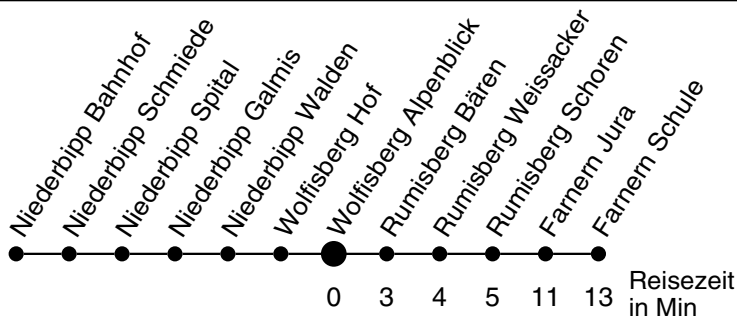

59

Abfahrtszeiten ab

Wolfisberg Alpenblick

Gültig ab: 12.12.2010

Richtung Farnern

Montag - Freitag

Samstag

Sonntag*

5				5
6				6
7	03 ^b 32 ^c	03 ^b		7
8			52 ^b	8
9				9
10				10
11	49 ^b	49 ^b		11
12			52 ^b	12
13	03	03	31 ^b	13
14				14
15	11 ^d			15
16	06 ^b 56 ^b	56 ^b	56 ^b	16
17				17
18	02 ^c	02 ^c	02 ^c	18
19				19
20				20
21				21
22				22
23				23
0				0
1				1
2				2
3				3
4				4