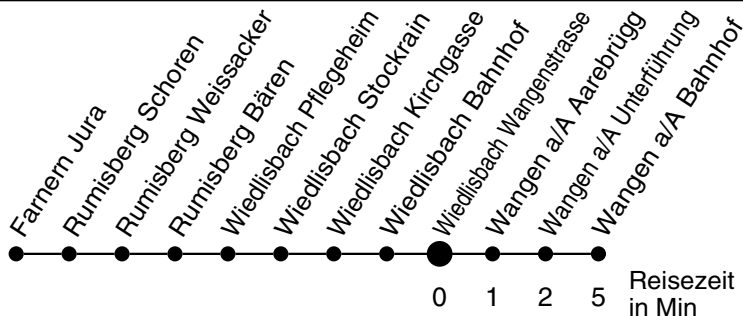

58

Abfahrtszeiten ab

Wiedlisbach Wangenstrasse

Gültig ab: 11.12.2011

Richtung Wangen a/A

Montag - Freitag

Samstag

Sonntag *

5				5
6	27 57			6
7	27 57	10	10	7
8	27 ^c	10	10	8
9	57	27	27	9
10		10	10	10
11	27			11
12	27			12
13	18 40 ^c 48	10 50	10 50	13
14				14
15	48	48	48	15
16	32 48 ^c	02	02	16
17	48 ^c	48	48	17
18	48 ^c	48	48	18
19	02 ^c			19
20				20
21				21
22				22
23				23
0				0
1				1
2				2
3				3
4				4

* Als Sonntage gelten auch die allg. Feiertage
 c Kleinbus, Platzzahl beschränkt, nicht rollstuhlgängig