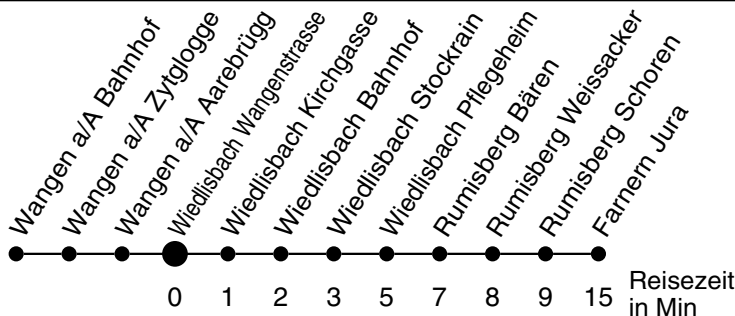

# 58

Abfahrtszeiten ab

## Richtung Farnern