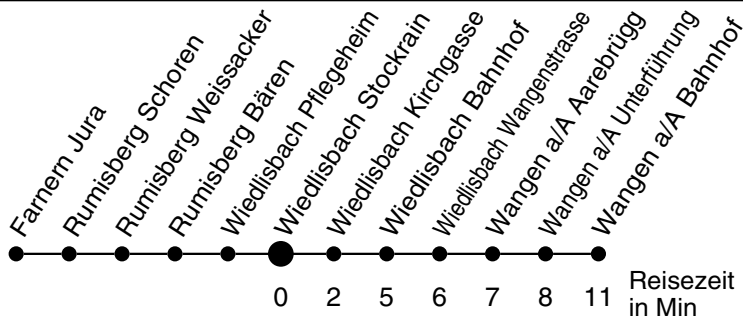

58

Abfahrtszeiten ab

Wiedlisbach Stockrain

Gültig ab: 11.12.2011

Richtung Wangen a/A

Montag - Freitag

Samstag

Sonntag*

5				5
6	10 ^a 40 ^a			6
7	20 50	04	04	7
8	20 ^c	04	04	8
9				9
10		04	04	10
11	12 ^a			11
12	20			12
13	12 34 ^c 42	04 44	04 44	13
14				14
15	26			15
16	26 42 ^c			16
17	42 ^c	42	42	17
18	42 ^c	42	42	18
19				19
20				20
21				21
22				22
23				23
0				0
1				1
2				2
3				3
4				4

* Als Sonntage gelten auch die allg. Feiertage

a bis Wiedlisbach Bahnhof verkehrt ein Kleinbus, Platzzahl beschränkt, nicht rollstuhlgängig

c Kleinbus, Platzzahl beschränkt, nicht rollstuhlgängig