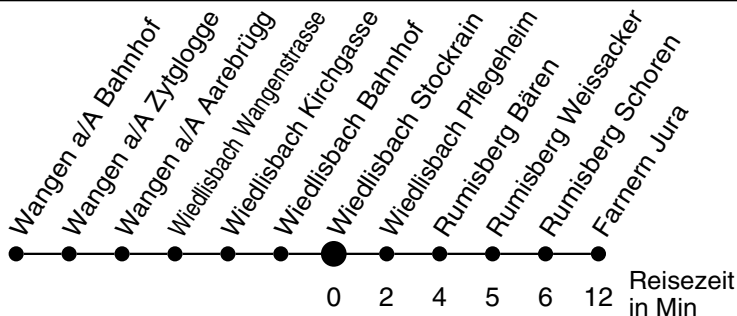

58

Abfahrtszeiten ab

Wiedlisbach Stockrain

Gültig ab: 11.12.2011

Richtung Farnern

Montag - Freitag

Samstag

Sonntag*

5	47 ^c			5
6	17 ^f 47 ^c _g	43	43	6
7	11 ^b 41 ^b _g	43	43	7
8				8
9		43	43	9
10	41 ^c _h			10
11	24 ^c _g 57 ^g			11
12	41 ^g	43	43	12
13	31 ^d	23	23	13
14	37 ^c			14
15	07 ^b _h			15
16	07 ^b _h			16
17	07 ^c _h	07	07	17
18	07 ^c _g	07	07	18
19				19
20				20
21				21
22				22
23				23
0				0
1				1
2				2
3				3
4				4

* Als Sonntage gelten auch die allg. Feiertage

- b ab Rumisberg Bären verkehrt ein Kleinbus, Platzzahl beschränkt, nicht rollstuhlgängig
- c Kleinbus, Platzzahl beschränkt, nicht rollstuhlgängig
- d bis Rumisberg Bären
- f ab Rumisberg Bären direkt nach Wolfisberg Schulhaus
- g verkehrt weiter nach Wolfisberg Schulhaus
- h verkehrt via Wolfisberg nach Farnern Jura