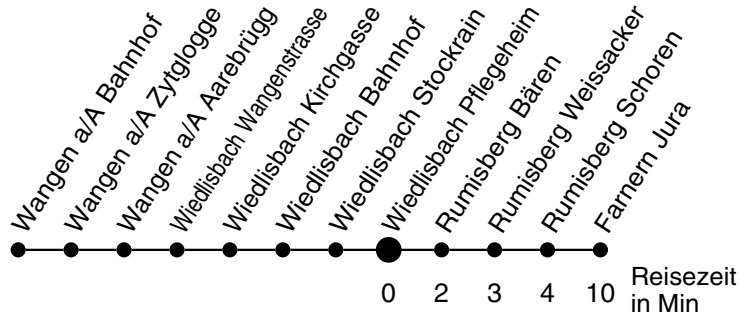

58

Abfahrtszeiten ab

Wiedlisbach Pflegeheim

Gültig ab: 11.12.2011

Richtung Farnern

Montag - Freitag

Samstag

Sonntag*

* Als Sonntage gelten auch die allg. Feiertage

- b ab Rumisberg Bären verkehrt ein Kleinbus, Platzzahl beschränkt, nicht rollstuhlgängig
- c Kleinbus, Platzzahl beschränkt, nicht rollstuhlgängig
- d bis Rumisberg Bären
- f ab Rumisberg Bären direkt nach Wolfisberg Schulhaus
- g verkehrt weiter nach Wolfisberg Schulhaus
- h verkehrt via Wolfisberg nach Farnern Jura