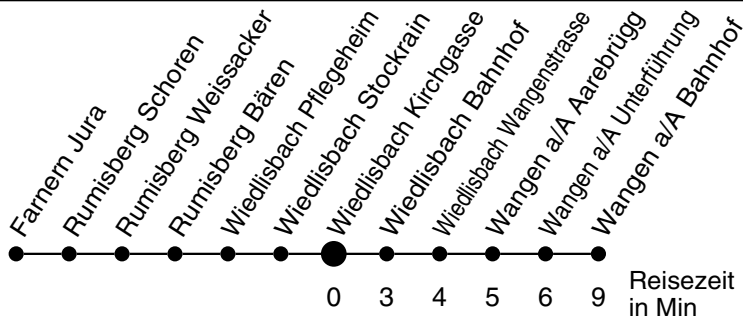

58

Abfahrtszeiten ab

Wiedlisbach Kirchgasse

Gültig ab: 11.12.2011

Richtung Wangen a/A

Montag - Freitag

Samstag

Sonntag *

5				5
6	12 ^a 42 ^a			6
7	22 52	06	06	7
8	22 ^c	06	06	8
9				9
10		06	06	10
11	14 ^a			11
12	22			12
13	14 36 ^c 44	06 46	06 46	13
14				14
15	28			15
16	28 44 ^c			16
17	44 ^c	44	44	17
18	44 ^c	44	44	18
19				19
20				20
21				21
22				22
23				23
0				0
1				1
2				2
3				3
4				4

* Als Sonntage gelten auch die allg. Feiertage

a bis Wiedlisbach Bahnhof verkehrt ein Kleinbus, Platzzahl beschränkt, nicht rollstuhlgängig

c Kleinbus, Platzzahl beschränkt, nicht rollstuhlgängig