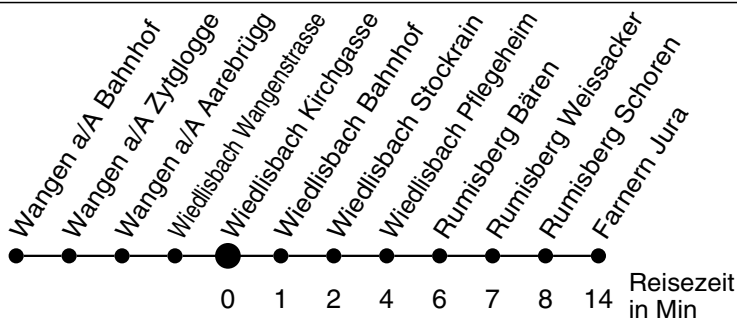

58

Abfahrtszeiten ab

Wiedlisbach Kirchgasse

Gültig ab: 11.12.2011

Richtung Farnern

Montag - Freitag

Samstag

Sonntag *

5	45 ^c			5
6	09 ^a 39 ^a _{f g}	41	41	6
7	09 ^b 39 ^b _g	41	41	7
8				8
9	39 ^e	41	41	9
10	39 ^c _h			10
11	19 ^a 39 ^g _g			11
12	39 ^g	41	41	12
13	29 ^d	21	21	13
14	29 ^c 59 ^b _h			14
15	59 ^b _h	59 ^e	59 ^e	15
16	59 ^c _h	59	59	16
17	59 ^c _g	59	59	17
18	59 ^c _e			18
19				19
20				20
21				21
22				22
23				23
0				0
1				1
2				2
3				3
4				4

* Als Sonntage gelten auch die allg. Feiertage

- a ab Wiedlisbach Bahnhof verkehrt ein Kleinbus, Platzzahl beschränkt, nicht rollstuhlgängig
- b ab Rumisberg Bären verkehrt ein Kleinbus, Platzzahl beschränkt, nicht rollstuhlgängig
- c Kleinbus, Platzzahl beschränkt, nicht rollstuhlgängig
- d bis Rumisberg Bären
- e bis Wiedlisbach Bahnhof
- f ab Rumisberg Bären direkt nach Wolfisberg Schulhaus
- g verkehrt weiter nach Wolfisberg Schulhaus
- h verkehrt via Wolfisberg nach Farnern Jura