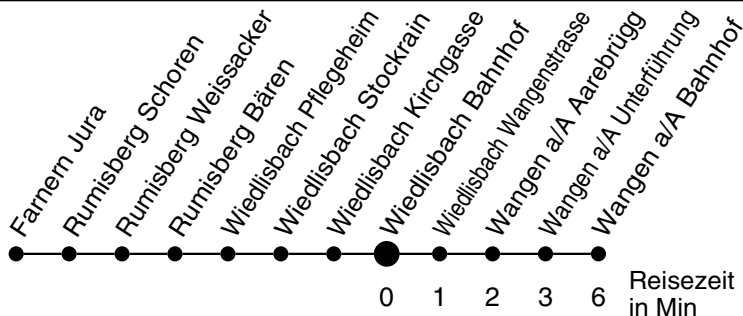

58

Abfahrtszeiten ab

Wiedlisbach Bahnhof

Gültig ab: 11.12.2011

Richtung Wangen a/A

Montag - Freitag

Samstag

Sonntag *

5				5
6	26 56			6
7	26 56	09	09	7
8	26 ^c	09	09	8
9	56	26	26	9
10		09	09	10
11	26			11
12	26			12
13	17 39 ^c 47	09 49	09 49	13
14				14
15	47	47	47	15
16	31 47 ^c	01	01	16
17	47 ^c	47	47	17
18	47 ^c	47	47	18
19	01 ^c			19
20				20
21				21
22				22
23				23
0				0
1				1
2				2
3				3
4				4

* Als Sonntage gelten auch die allg. Feiertage
 c Kleinbus, Platzzahl beschränkt, nicht rollstuhlgängig