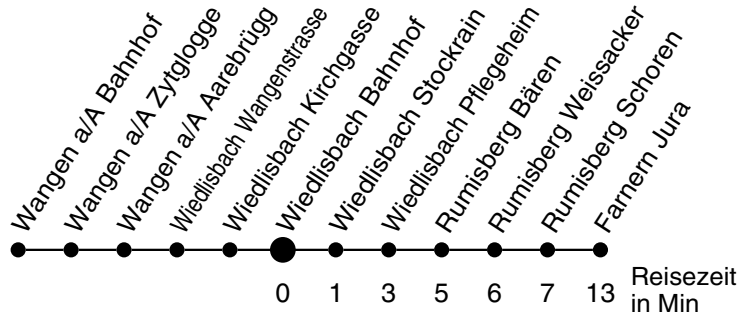

58

Abfahrtszeiten ab

# Wiedlisbach Bahnhof

Gültig ab: 11.12.2011

## Richtung Farnern

- \* Als Sonntage gelten auch die allg. Feiertage
- b ab Rumisberg Bären verkehrt ein Kleinbus, Platzzahl beschränkt, nicht rollstuhlgängig
- c Kleinbus, Platzzahl beschränkt, nicht rollstuhlgängig
- d bis Rumisberg Bären
- f ab Rumisberg Bären direkt nach Wolfisberg Schulhaus
- g verkehrt weiter nach Wolfisberg Schulhaus
- h verkehrt via Wolfisberg nach Farnern Jura