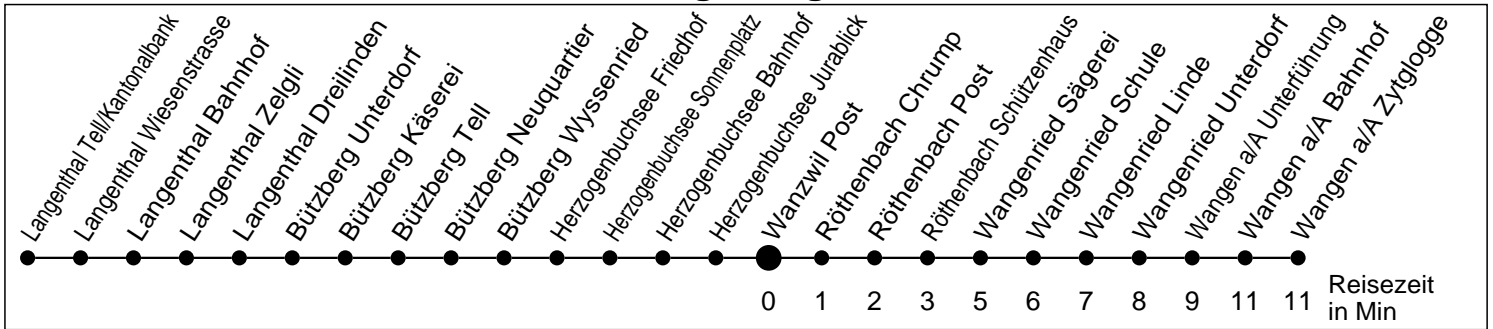

51

Abfahrtszeiten ab

Wanzwil Post

Gültig ab: 11.12.2011

Richtung Wangen a/A

Montag - Freitag

Samstag

Sonntag *

5				5
6	22 ^b 52 ^b	22	22	6
7	22 ^b 52 ^b	22 ^a	22 ^a	7
8	22	22	22	8
9	22 ^a	22 ^a	22 ^a	9
10	22			10
11	22 ^a 52	22	22	11
12	22 ^a	22 ^a	22 ^a	12
13	11 41 ^a	41	41	13
14	11			14
15	41	41 ^a	41 ^a	15
16	11 ^a 41 ^b	41	41	16
17	11 ^b 41 ^b	41 ^a	41 ^a	17
18	11 ^b 41 ^a 43 ^f	41	41	18
19	41	41 ^a	41 ^a	19
20	41 ^a			20
21				21
22				22
23				23
0				0
1				1
2				2
3	42 ^y	42 ^x		3
4				4

* Als Sonntage gelten auch die allg. Feiertage

a verkehrt via Heimenhausen-Walliswil

b verkehrt ab Röthenbach Schützenhaus direkt nach Wangen a.A.

f Kleinbus Platzzahl beschränkt

y Freitag, MOONLINER Spezialpreis