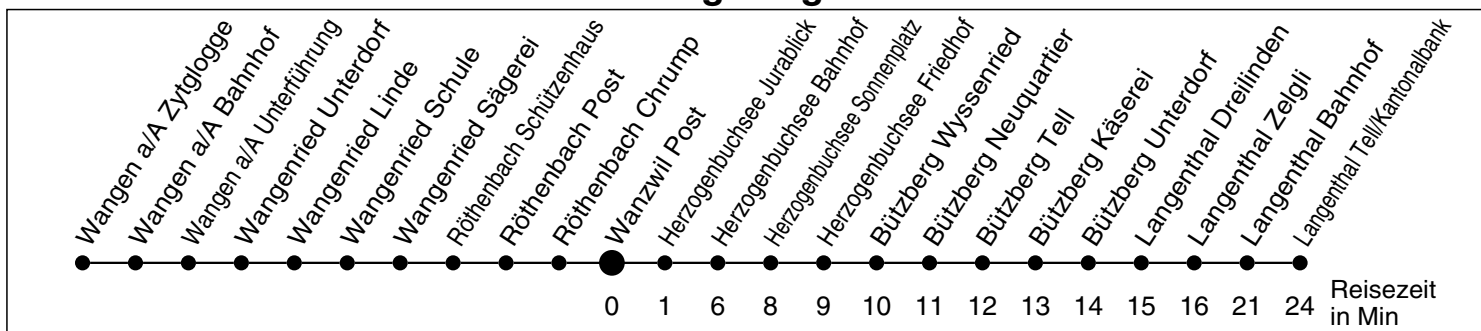

51

Abfahrtszeiten ab

Wanzwil Post

Gültig ab: 11.12.2011

Richtung Langenthal

Montag - Freitag

Samstag

Sonntag *

5	44	45	45	5
6	14 44	45	45	6
7	14 44	45	45	7
8	14	45	45	8
9	14	45	45	9
10	14			10
11	14 44	45	45	11
12	14			12
13	03 33	04	04	13
14	03 33	04	04	14
15				15
16	03 33	04	04	16
17	03 33	04	04	17
18	03 33 36 ^e	04	04	18
19	03	04	04	19
20				20
21				21
22				22
23				23
0				0
1				1
2				2
3				3
4				4

* Als Sonntage gelten auch die allg. Feiertage

e bis Herzogenbuchsee via Inkwil

f Kleinbus Platzzahl beschränkt