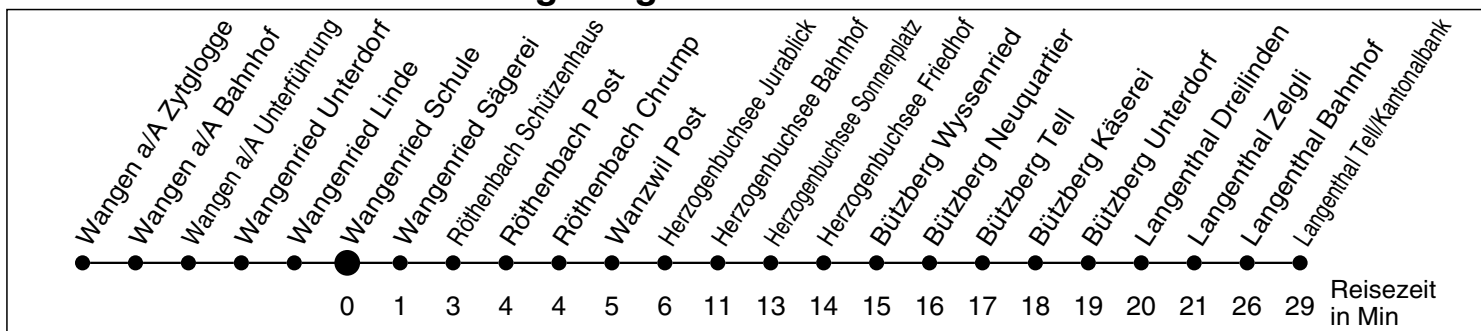

51

Abfahrtszeiten ab

Wangenried Schule

Gültig ab: 11.12.2011

Richtung Langenthal Tell/Kantonalbank

Montag - Freitag

Samstag

Sonntag *

5		40	40	5
6	06 ^c _f			6
7	06 ^c _f	40	40	7
8	09			8
9		40	40	9
10	09			10
11	39			11
12	58	59	59	12
13	58			13
14				14
15		59	59	15
16	30 ^c _f			16
17	30 ^c _f	59	59	17
18	30 ^e _f			18
19				19
20				20
21				21
22				22
23				23
0				0
1				1
2				2
3				3
4				4

* Als Sonntage gelten auch die allg. Feiertage

c bis Röthenbach Post via Wangenried-Inkwil

e bis Herzogenbuchsee via Inkwil

f Kleinbus Platzzahl beschränkt