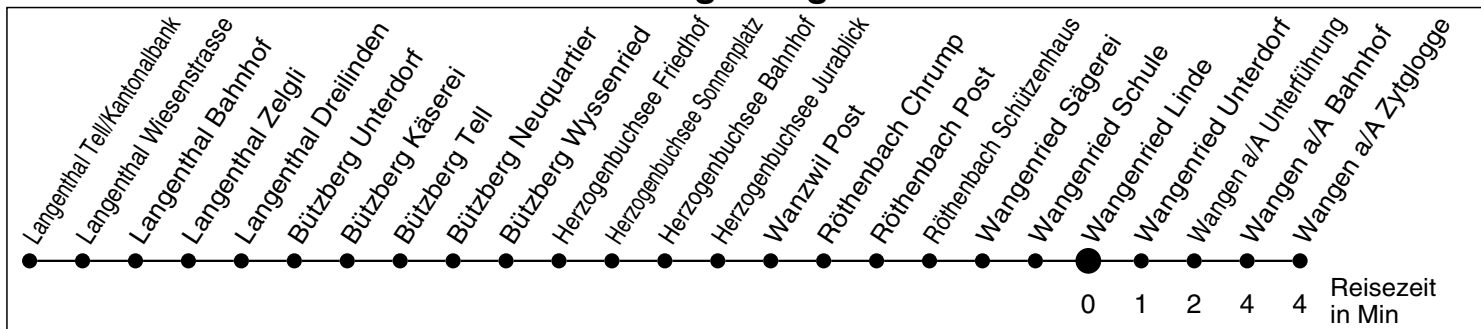

51

Abfahrtszeiten ab

Wangenried Linde

Gültig ab: 11.12.2011

Richtung Wangen a/A

Montag - Freitag

Samstag

Sonntag *

5	32			5
6	27 ^f	29	29	6
7	27 ^f			7
8	29	29	29	8
9				9
10	29			10
11	59	29	29	11
12				12
13	18	48	48	13
14	18			14
15	48			15
16	51 ^f	48	48	16
17	51 ^f			17
18	51 ^f	48	48	18
19	48			19
20				20
21				21
22				22
23				23
0				0
1				1
2				2
3				3
4				4

* Als Sonntage gelten auch die allg. Feiertage

f Kleinbus Platzzahl beschränkt