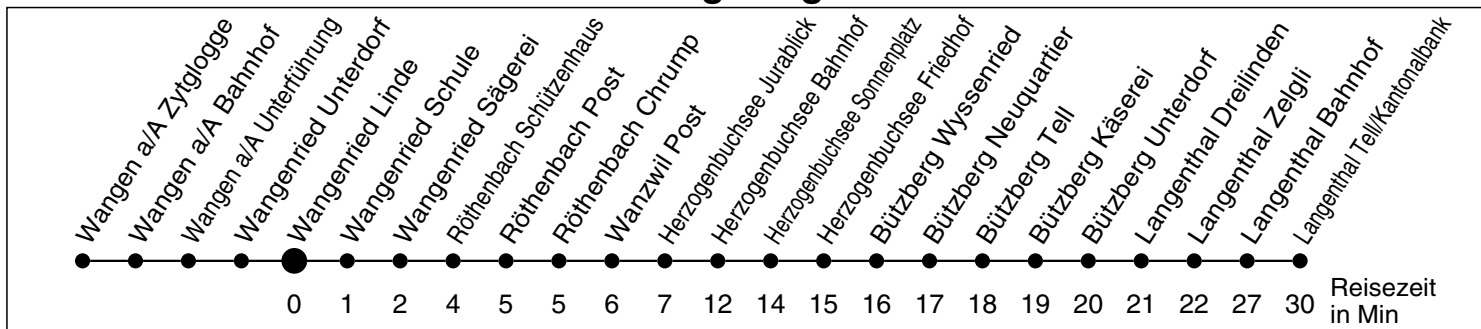

51

Abfahrtszeiten ab

Wangenried Linde

Gültig ab: 11.12.2011

Richtung Langenthal

Montag - Freitag

Samstag

Sonntag *

5		39	39	5
6	05 ^c _f			6
7	05 ^c _f	39	39	7
8	08			8
9		39	39	9
10	08			10
11	38			11
12	57	58	58	12
13	57			13
14				14
15		58	58	15
16	29 ^c _f			16
17	29 ^c _f	58	58	17
18	29 ^e _f			18
19				19
20				20
21				21
22				22
23				23
0				0
1				1
2				2
3				3
4				4

* Als Sonntage gelten auch die allg. Feiertage

c bis Röthenbach Post via Wangenried-Inkwil

e bis Herzogenbuchsee via Inkwil

f Kleinbus Platzzahl beschränkt