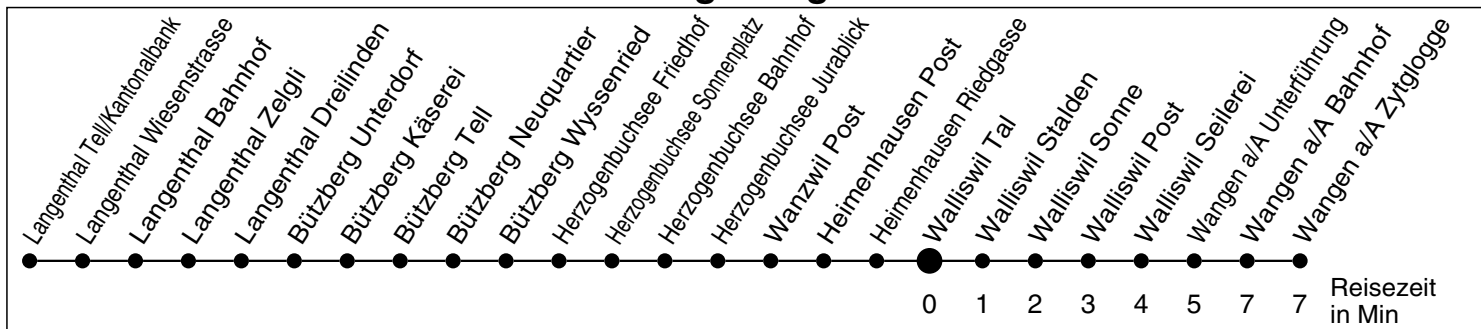

51

Abfahrtszeiten ab

Walliswil Tal

Gültig ab: 11.12.2011

Richtung Wangen a/A

Montag - Freitag

Samstag

Sonntag *

5				5
6	53 ^f			6
7	53 ^f	26	26	7
8				8
9	26	26	26	9
10				10
11	26			11
12	26	26	26	12
13	45			13
14				14
15		45	45	15
16	15			16
17	19 ^f	45	45	17
18	19 ^f 45			18
19		45	45	19
20				20
21				21
22				22
23				23
0				0
1				1
2				2
3				3
4				4

* Als Sonntage gelten auch die allg. Feiertage

f Kleinbus Platzzahl beschränkt