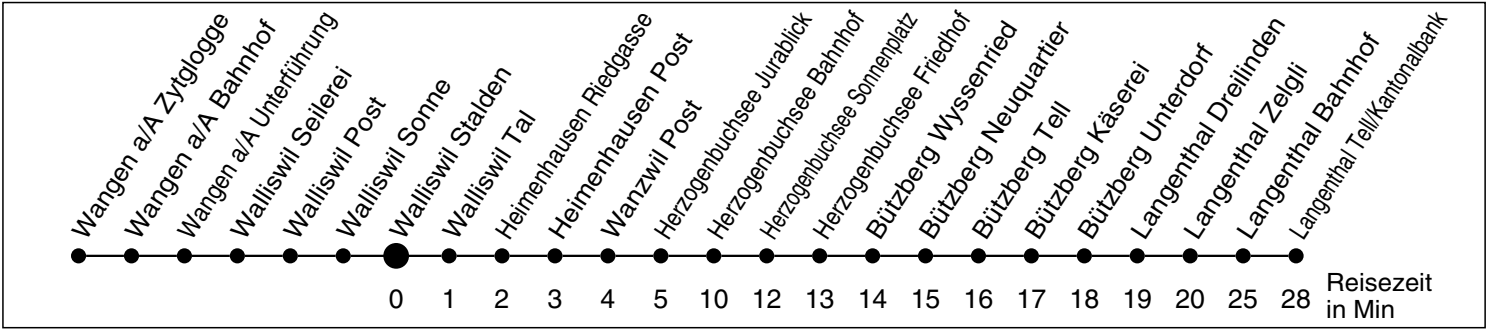

51

Abfahrtszeiten ab

Walliswil Stalden

Gültig ab: 11.12.2011

Richtung Langenthal

Montag - Freitag

Samstag

Sonntag *

5	40			5
6	37 ^d _f	41		6
7	37 ^d _f			7
8		41		8
9	10			9
10				10
11	10	41		11
12	10			12
13	29			13
14	29	00		14
15	59			15
16				16
17	01 ^d _f	00		17
18	01 ^d _f 59			18
19		00		19
20				20
21				21
22				22
23				23
0				0
1				1
2				2
3				3
4				4

* Als Sonntage gelten auch die allg. Feiertage
 d bis Röthenbach Post via Walliswil-Heimenhausen
 f Kleinbus Platzzahl beschränkt