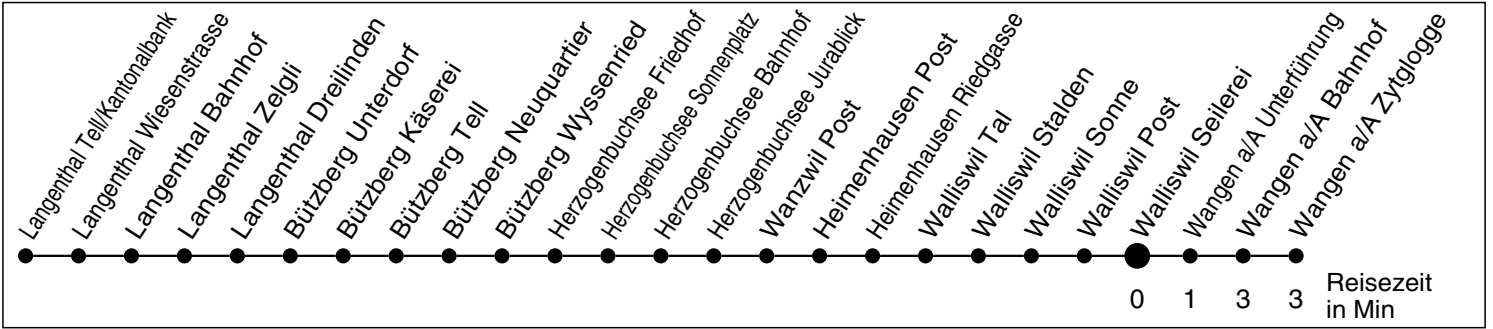

51

Abfahrtszeiten ab

Walliswil Seilerei

Gültig ab: 11.12.2011

Richtung Wangen a/A

Montag - Freitag

Samstag

Sonntag *

5	57 ^f			5
6	57 ^f			6
7	57 ^f	30	30	7
8				8
9	30	30	30	9
10				10
11	30			11
12	30	30	30	12
13	49			13
14				14
15		49	49	15
16	19			16
17	23 ^f	49	49	17
18	23 ^f 49			18
19		49	49	19
20				20
21				21
22				22
23				23
0				0
1				1
2				2
3				3
4				4

* Als Sonntage gelten auch die allg. Feiertage

f Kleinbus Platzzahl beschränkt