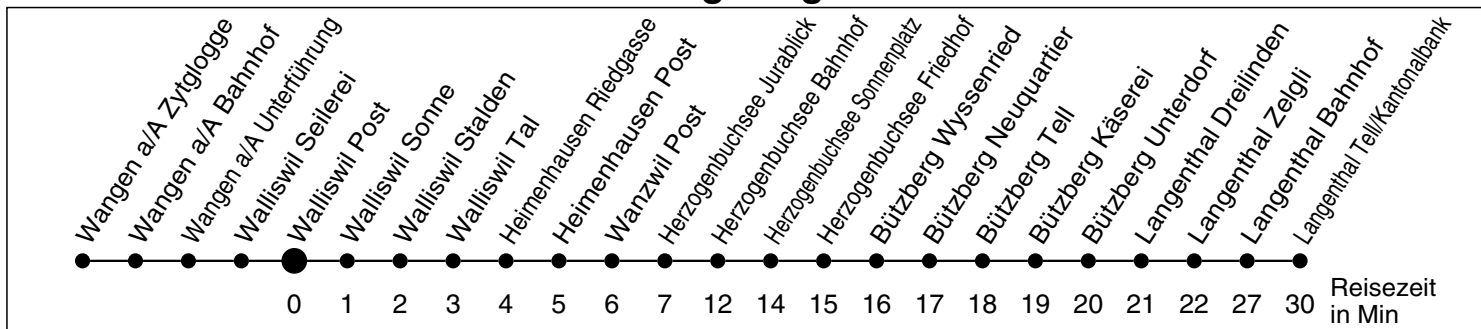

51

Abfahrtszeiten ab

Walliswil Post

Gültig ab: 11.12.2011

Richtung Langenthal

Montag - Freitag

Samstag

Sonntag *

5	38		5
6	35 ^d _f	39	6
7	35 ^d _f		7
8		39	8
9	08		9
10			10
11	08	39	11
12	08		12
13	27	58	13
14	27		14
15	57		15
16	59 ^d _f	58	16
17	59 ^d _f		17
18	57	58	18
19			19
20			20
21			21
22			22
23			23
0			0
1			1
2			2
3			3
4			4

* Als Sonntage gelten auch die allg. Feiertage
d bis Röthenbach Post via Walliswil-Heimenhausen
f Kleinbus Platzzahl beschränkt