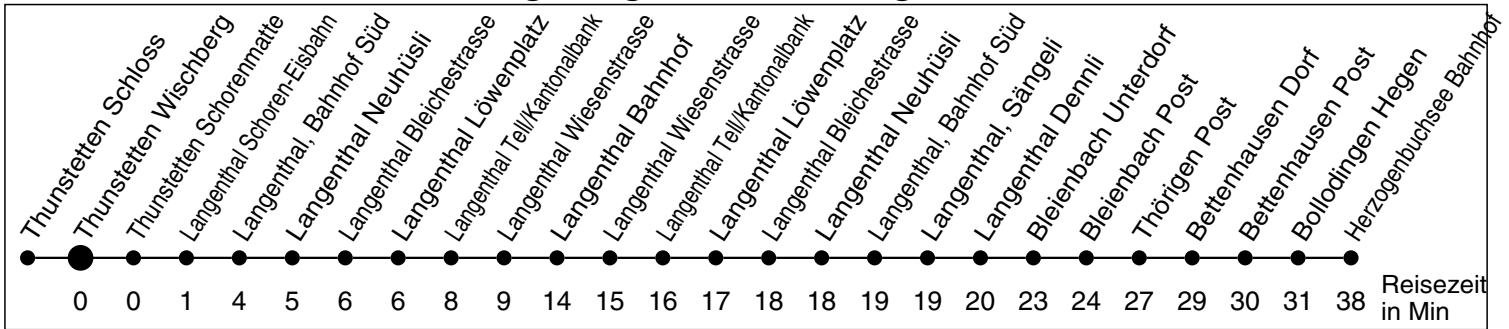

52

Abfahrtszeiten ab

Thunstetten Wischberg

Gültig ab: 11.12.2011

Richtung Langenthal - Herzogenbuchsee

Montag - Freitag

Samstag

Sonntag *

5				5
6	21 ^a 51	51	51	6
7	51	51		7
8	59	59	59	8
9	59			9
10	59			10
11	59	59	59	11
12	59	59	59	12
13	59	59	59	13
14	59			14
15	59			15
16	59	59	59	16
17				17
18	08	08	08	18
19	08	08	08	19
20	08			20
21				21
22				22
23				23
0				0
1				1
2				2
3				3
4				4

* Als Sonntage gelten auch die allg. Feiertage

a bis Langenthal Bahnhof