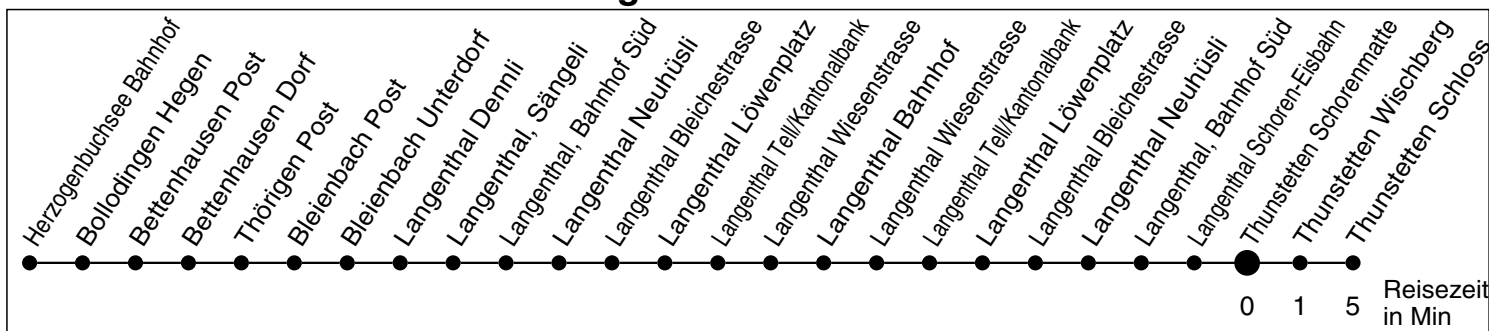

52

Abfahrtszeiten ab

Thunstetten Schorenmatte

Gültig ab: 11.12.2011

Richtung Thunstetten Schloss

Montag - Freitag

Samstag

Sonntag *

5				5
6	15 45	45	45	6
7	45	45		7
8	53	53	53	8
9	53			9
10	53			10
11	53	53	53	11
12	53	53	53	12
13	53	53	53	13
14	53			14
15	53			15
16	53	53	53	16
17				17
18	01	01	01	18
19	01	01	01	19
20	01			20
21				21
22				22
23				23
0				0
1				1
2				2
3				3
4				4