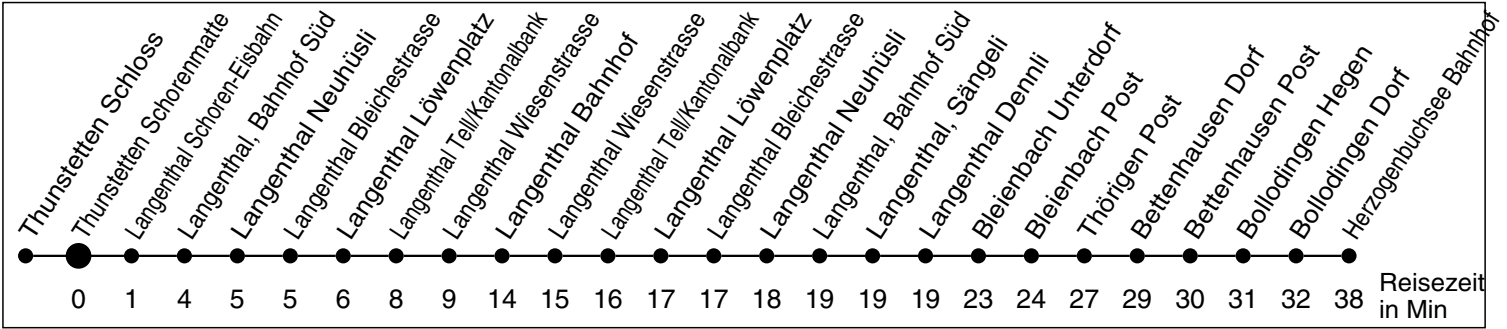

52

Abfahrtszeiten ab

Thunstetten Schorenmatte

Gültig ab: 11.12.2011

Richtung Langenthal - Herzogenbuchsee

Montag - Freitag

Samstag

Sonntag *

5				5
6	22 ^a 52	52	52	6
7	52	52		7
8				8
9	00	00	00	9
10	00			10
11	00			11
12	00	00	00	12
13	00	00	00	13
14	00	00	00	14
15	00			15
16	00			16
17	00	00	00	17
18	09	09	09	18
19	09	09	09	19
20	09			20
21				21
22				22
23				23
0				0
1				1
2				2
3				3
4				4

* Als Sonntage gelten auch die allg. Feiertage

a bis Langenthal Bahnhof