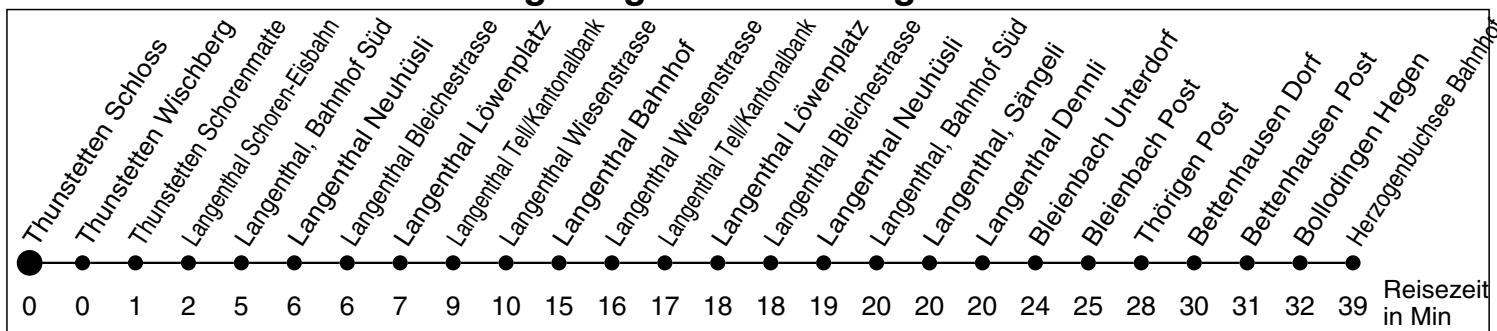

52

Abfahrtszeiten ab

Thunstetten Schloss

Gültig ab: 11.12.2011

Richtung Langenthal - Herzogenbuchsee

Montag - Freitag

Samstag

Sonntag *

5				5
6	21 ^a 51	51	51	6
7	51	51		7
8	59	59	59	8
9	59			9
10	59			10
11	59	59	59	11
12	59	59	59	12
13	59	59	59	13
14	59			14
15	59			15
16	59	59	59	16
17				17
18	08	08	08	18
19	08	08	08	19
20	08			20
21				21
22				22
23				23
0				0
1				1
2				2
3				3
4				4

* Als Sonntage gelten auch die allg. Feiertage

a bis Langenthal Bahnhof