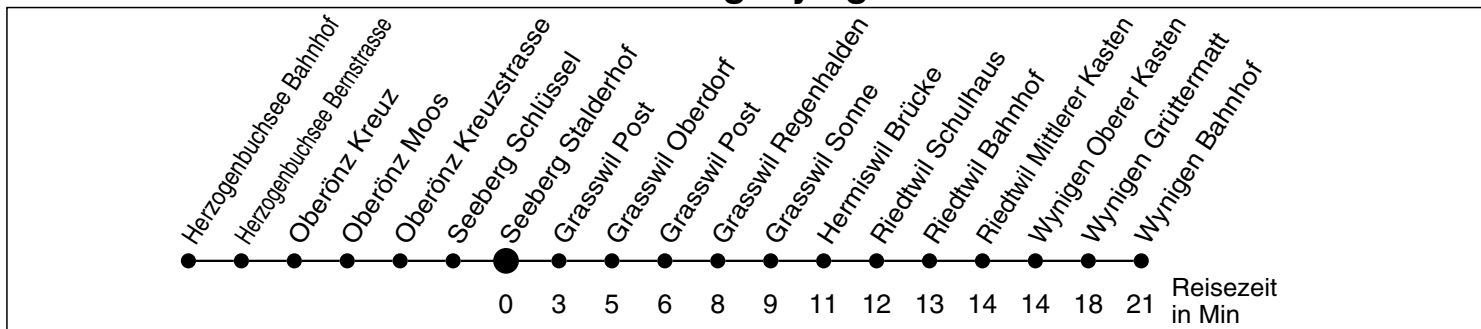

54

Abfahrtszeiten ab

Seeberg Stalderhof

Gültig ab: 11.12.2011

Richtung Wynigen

Montag - Freitag

Samstag

Sonntag*