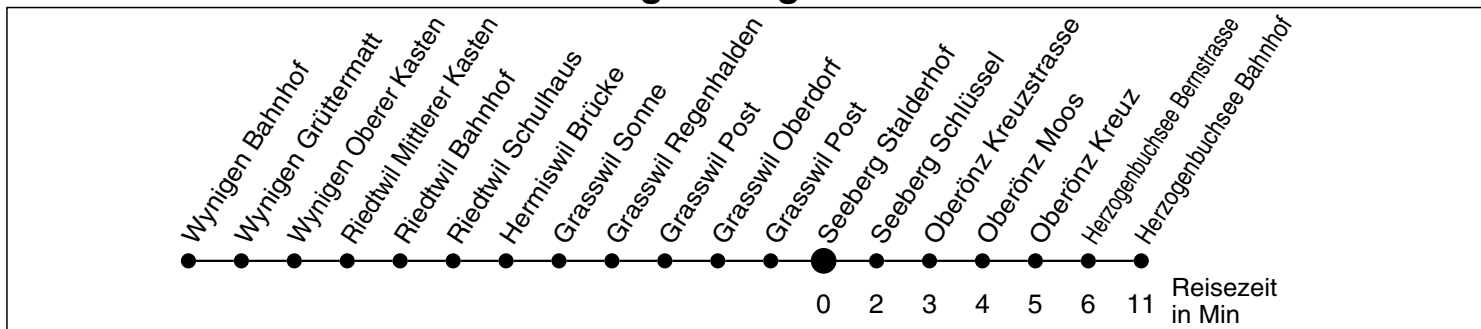

54

Abfahrtszeiten ab

Seeberg Stalderhof

Gültig ab: 11.12.2011

Richtung Herzogenbuchsee

Montag - Freitag

Samstag

Sonntag *

5				5
6	19 49	49		6
7	09 ^a _f 49	49		7
8	09 ^a _f 49	49	49 ^g	8
9	49	49	49 ^g	9
10				10
11	49 ^f	49	49 ^g	11
12	09 ^a 49 ^f	49	49 ^g	12
13	09 ^b _f 49	49	49 ^g	13
14				14
15	49	49	49 ^g	15
16	49	49	49 ^g	16
17	49	49	49 ^g	17
18	49	49	49 ^g	18
19	49	49	49	19
20				20
21	49 ^f	49 ^f	49 ^f	21
22	49 ^f	49 ^f	49 ^f	22
23				23
0	49 [Ⓟ]	49		0
1				1
2				2
3				3
4				4