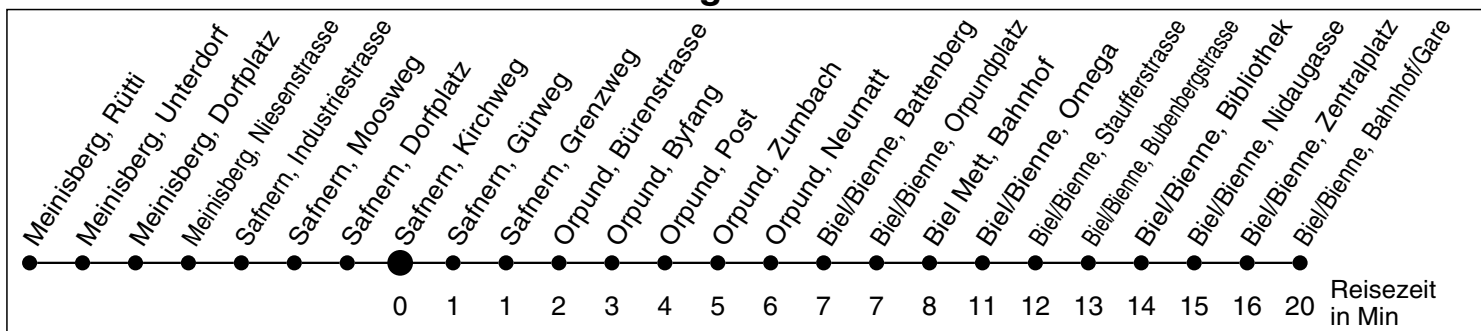

72

Abfahrtszeiten ab

Safnern, Kirchweg

Gültig ab: 11.12.2011

Richtung Biel/Bienne

Montag - Freitag

Samstag

Sonntag *

5	14 49	49		5
6	19 51	19 51	19	6
7	21 51	21 51	21	7
8	21 51	21 51	21	8
9	21 51	21 51	21	9
10	21 51	21 51	21	10
11	21 51	21 51	21 51	11
12	21 51	21 51	21 51	12
13	21 51	21 51	21 51	13
14	21 51	21 51	21 51	14
15	21 51	21 51	21 51	15
16	21 51	21 51	21 51	16
17	21 51	21 51	21 51	17
18	21 51	21 51	21 51	18
19	21 51	21 51	21 51	19
20	21 51	21 51	21 51	20
21	21 51 ^⑤	21 51	21 51	21
22	21 51 ^⑤	21 51	21 51	22
23	21	21	21	23
0				0
1				1
2				2
3				3
4				4