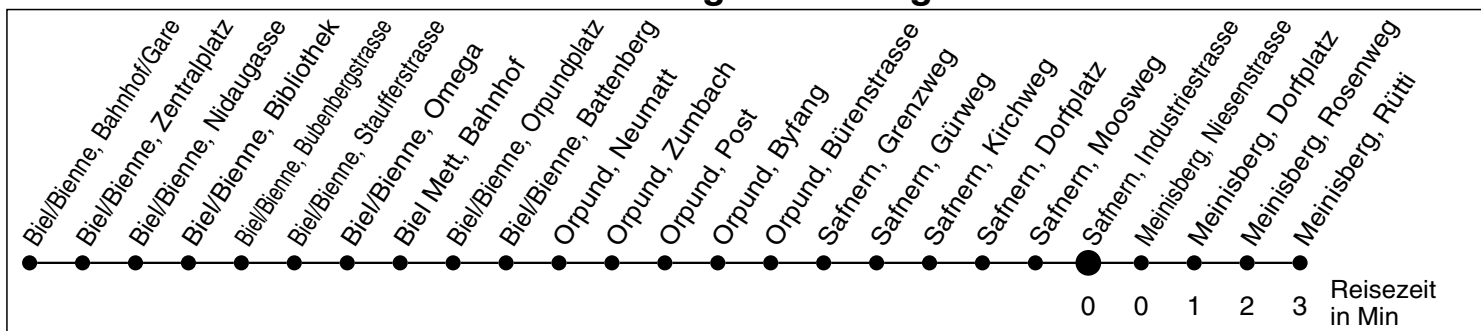

72

Abfahrtszeiten ab

Safnern, Industriestrasse

Gültig ab: 11.12.2011

Richtung Meinisberg

Montag - Freitag

Samstag

Sonntag *

5			5
6	05 35	35	6
7	10 40	10 40	7
8	10 40	10 40	8
9	10 40	10 40	9
10	10 40	10 40	10
11	10 40	10 40	11
12	10 40	10 40	12
13	10 40	10 40	13
14	10 40	10 40	14
15	10 40	10 40	15
16	10 40	10 40	16
17	10 40	10 40	17
18	10 40	10 40	18
19	10 40	10 40	19
20	10 40	10 40	20
21	10 40	10 40	21
22	10 40 ^⑤	10 40	22
23	10 40 ^⑤	10 40	23
0	10	10	0
1			1
2			2
3			3
4			4