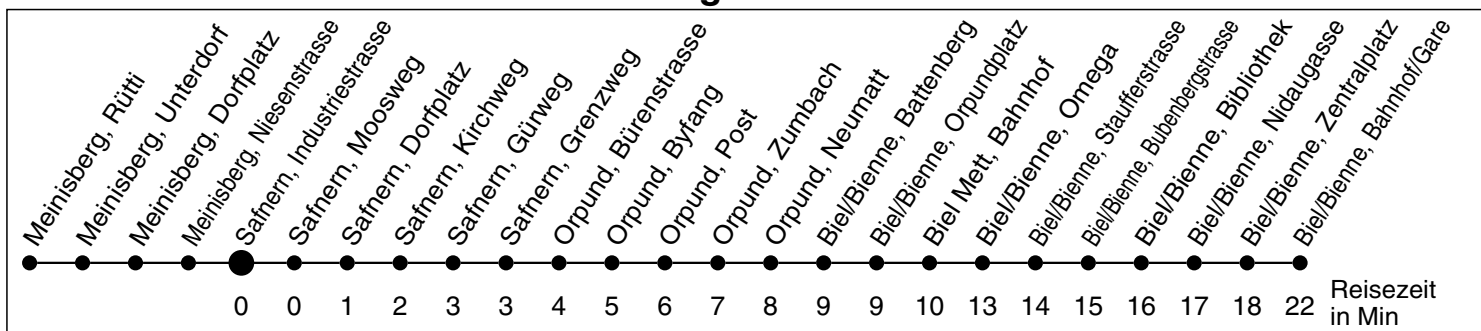

72

Abfahrtszeiten ab

Safnern, Industriestrasse

Gültig ab: 11.12.2011

Richtung Biel/Bienne

Montag - Freitag

Samstag

Sonntag *

5	12 47	47		5
6	17 49	17 49	17	6
7	19 49	19 49	19	7
8	19 49	19 49	19	8
9	19 49	19 49	19	9
10	19 49	19 49	19	10
11	19 49	19 49	19 49	11
12	19 49	19 49	19 49	12
13	19 49	19 49	19 49	13
14	19 49	19 49	19 49	14
15	19 49	19 49	19 49	15
16	19 49	19 49	19 49	16
17	19 49	19 49	19 49	17
18	19 49	19 49	19 49	18
19	19 49	19 49	19 49	19
20	19 49	19 49	19 49	20
21	19 49 ^⑤	19 49	19 49	21
22	19 49 ^⑤	19 49	19 49	22
23	19	19	19	23
0				0
1				1
2				2
3				3
4				4