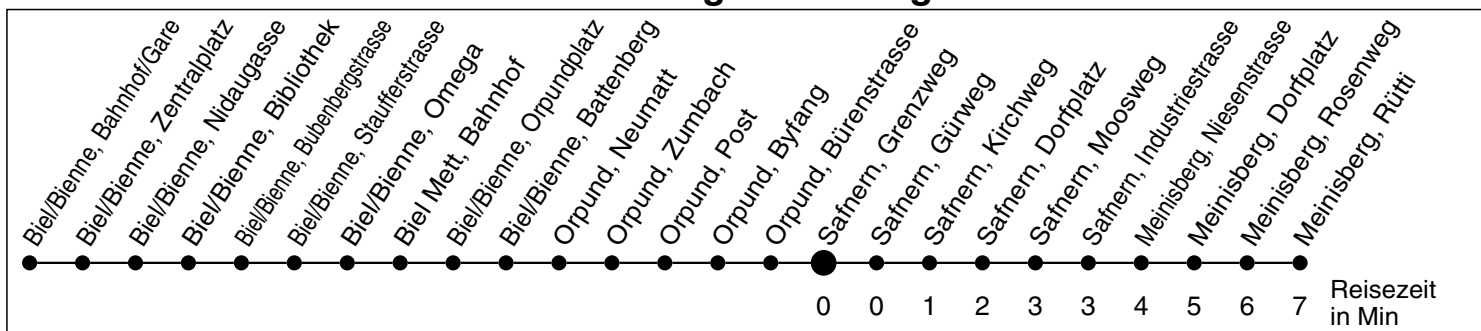

72

Abfahrtszeiten ab

Safnern, Grenzweg

Gültig ab: 11.12.2011

Richtung Meinisberg

Montag - Freitag

Samstag

Sonntag *

5				5
6	02 32	32		6
7	07 37	07 37	07	7
8	07 37	07 37	07	8
9	07 37	07 37	07	9
10	07 37	07 37	07	10
11	07 37	07 37	07	11
12	07 37	07 37	07 37	12
13	07 37	07 37	07 37	13
14	07 37	07 37	07 37	14
15	07 37	07 37	07 37	15
16	07 37	07 37	07 37	16
17	07 37	07 37	07 37	17
18	07 37	07 37	07 37	18
19	07 37	07 37	07 37	19
20	07 37	07 37	07 37	20
21	07 37	07 37	07 37	21
22	07 37 ^⑤	07 37	07 37	22
23	07 37 ^⑤	07 37	07 37	23
0	07	07	07	0
1				1
2				2
3				3
4				4