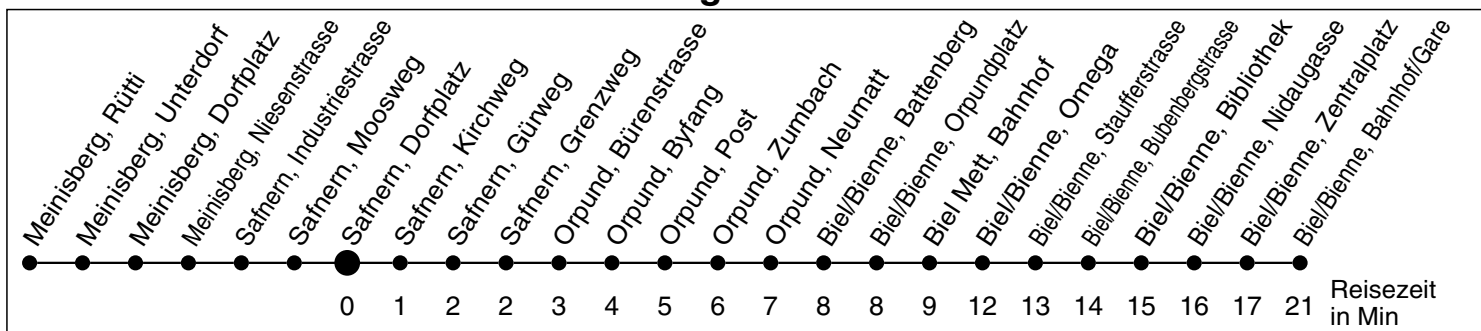

72

Abfahrtszeiten ab

# Safnern, Dorfplatz

Gültig ab: 11.12.2011

## Richtung Biel/Bienne