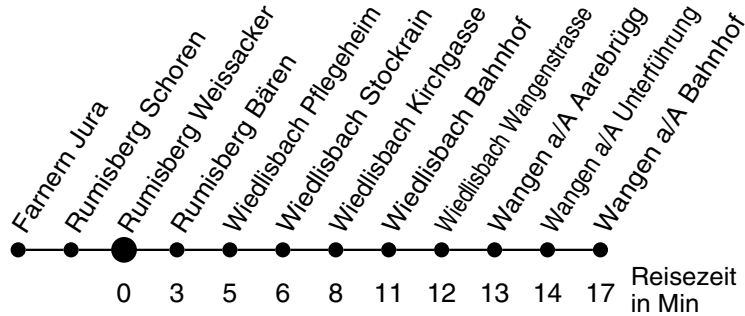

# 58

Abfahrtszeiten ab

## Richtung Wangen a/A