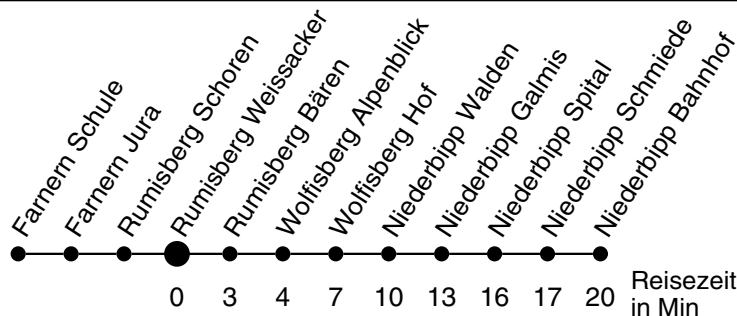

# 59

Abfahrtszeiten ab

# Rumisberg Weissacker

Gültig ab: 12.12.2010

## Richtung Niederbipp