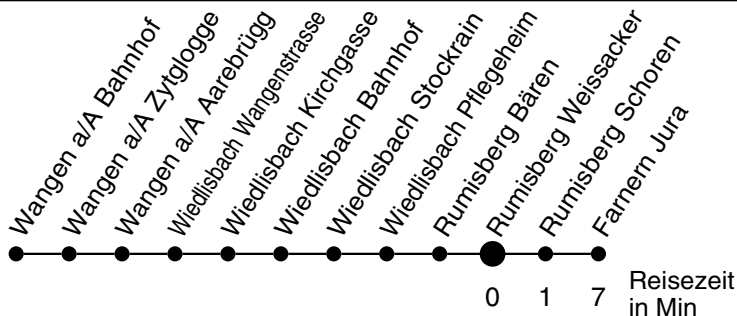

58

Abfahrtszeiten ab

Rumisberg Weissacker

Gültig ab: 11.12.2011

Richtung Farnern

Montag - Freitag

Samstag

Sonntag*

5	52°			5
6	52°	48	48	6
7	16° 52°	48	48	7
8				8
9		48	48	9
10	56°			10
11	29°			11
12	02 46	48	48	12
13	09°	28	28	13
14	42°			14
15	23°			15
16	23°			16
17	23°	12	12	17
18	12°	12	12	18
19				19
20				20
21				21
22				22
23				23
0				0
1				1
2				2
3				3
4				4

* Als Sonntage gelten auch die allg. Feiertage
 c Kleinbus, Platzzahl beschränkt, nicht rollstuhlgängig