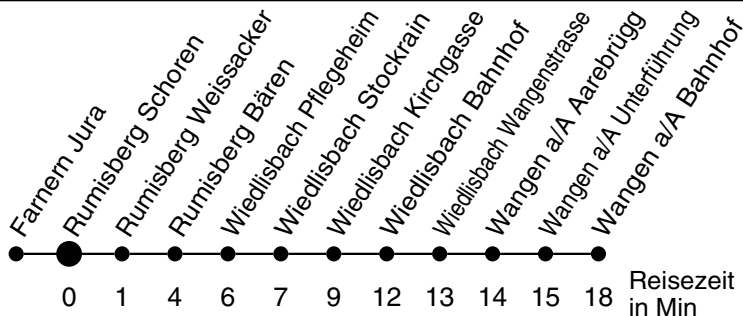

58

Abfahrtszeiten ab

Rumisberg Schoren

Gültig ab: 11.12.2011

Richtung Wangen a/A

Montag - Freitag

Samstag

Sonntag*

5				5
6	01 ^a	57	57	6
7	01 ^b 24 ^b _f	57	57	7
8	01 ^c _f			8
9		57	57	9
10				10
11	05 ^a 45 ^c _d			11
12	13	57	57	12
13	05 17 ^c _f	37	37	13
14				14
15	05 ^b _f			15
16	05 ^b 35 ^c _f			16
17	35 ^c	35	35	17
18	20 ^c _f	35	35	18
19				19
20				20
21				21
22				22
23				23
0				0
1				1
2				2
3				3
4				4

* Als Sonntage gelten auch die allg. Feiertage

- a bis Wiedlisbach Bahnhof verkehrt ein Kleinbus, Platzzahl beschränkt
- b bis Rumisberg Bären verkehrt ein Kleinbus, Platzzahl beschränkt
- c Kleinbus, Platzzahl beschränkt
- d bis Rumisberg Bären
- f verkehrt via Wolfisberg nach Wangen a/A