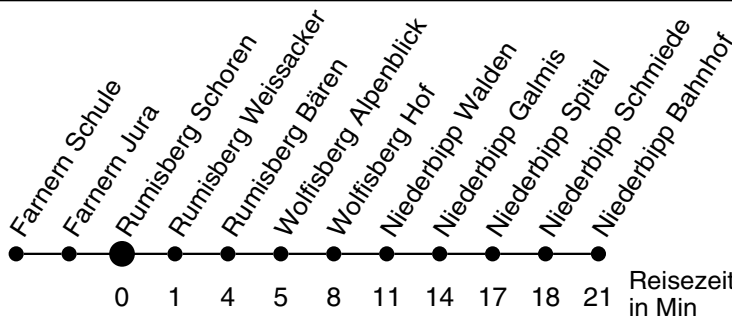

59

Abfahrtszeiten ab

Rumisberg Schoren

Gültig ab: 12.12.2010

Richtung Niederbipp

Montag - Freitag

Samstag

Sonntag*

5				5
6				6
7	45 ^a			7
8				8
9				9
10				10
11				11
12				12
13	22	22		13
14				14
15	21 ^d			15
16				16
17				17
18	31 ^b 46 ^a	31 ^b 46 ^a	31 ^b 46 ^a	18
19				19
20				20
21				21
22				22
23				23
0				0
1				1
2				2
3				3
4				4

* Als Sonntage gelten auch die allg. Feiertage

a bis Wolfisberg Hof

b bis Rumisberg Bären

d Montag und Dienstag vom 13. - 21. Dez., 10. Jan. - 5. Apr., 26. Apr. - 5. Juli, 15. Aug. - 20. Sep., 17. Okt. - 6. Dez. ohne 21., 22. Feb., 13. Juni