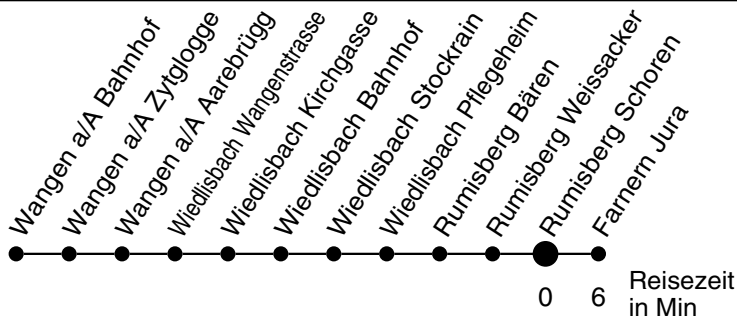

58

Abfahrtszeiten ab

Rumisberg Schoren

Gültig ab: 11.12.2011

Richtung Farnern

Montag - Freitag

Samstag

Sonntag*

5	53 ^c			5
6	53 ^c	49	49	6
7	17 ^c 53 ^c	49	49	7
8				8
9		49	49	9
10	57 ^c			10
11	30 ^c			11
12	03 47	49	49	12
13	10 ^c	29	29	13
14	43 ^c			14
15	24 ^c			15
16	24 ^c			16
17	24 ^c	13	13	17
18	13 ^c	13	13	18
19				19
20				20
21				21
22				22
23				23
0				0
1				1
2				2
3				3
4				4

* Als Sonntage gelten auch die allg. Feiertage
 c Kleinbus, Platzzahl beschränkt, nicht rollstuhlgängig