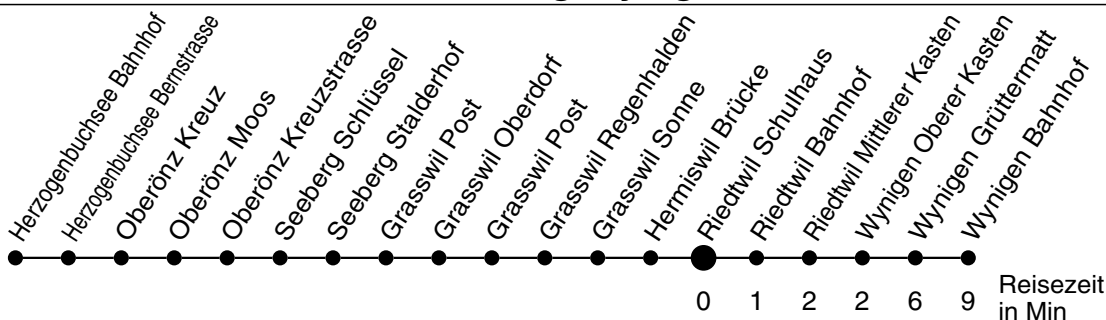

54

Abfahrtszeiten ab

Riedtwil Schulhaus

Gültig ab: 11.12.2011

Richtung Wynigen

Montag - Freitag

Samstag

Sonntag*

5				5
6	18	18		6
7	18 ^a 48 ^c	18		7
8	18	18	18	8
9	18	18	18	9
10				10
11	18	18	18	11
12	18 ^f	18	18	12
13	18	18	18	13
14				14
15	18	18	18	15
16	18	18	18	16
17	18	18	18	17
18	18	18	18	18
19	18	18	18	19
20				20
21	18 ^f	18 ^f	18 ^f	21
22	18 ^f	18 ^f	18 ^f	22
23				23
0	18 ^g	18		0
1				1
2				2
3				3
4				4